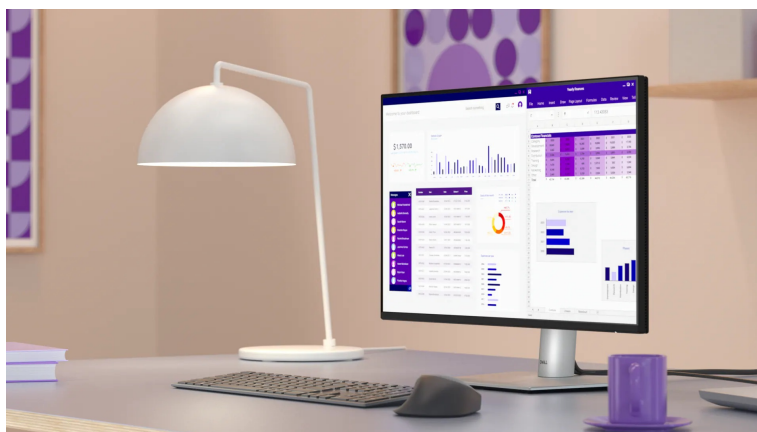

S **monitorem Dell Professional P2425** se můžete pustit do náročné práce a dokončit všechny projekty. Nabízí **24palcový displej**, který vám na komfortní ploše zprostředkuje aplikace, tabulky, dokumenty i multimediální obsah.

Díky rozlišení **1920 x 1200 px** je obraz ostrý, jasný a vhodný pro široké spektrum činností - od tvorby tabulek a dokumentů až po činnost s aplikacemi nebo grafikou. Technologie **IPS panelu** zajišťuje **široké pozorovací úhly**, díky čemuž si obsah s bohatými barvami užijete bez zkreslení i při pohledu ze stran.

Displej pak pokrývá **99 % sRGB barevné palety**. K dispozici máte pestrou nabídku konektorů pro připojení příslušenství a zvýšení produktivity. Při dlouhodobé činnosti jistě oceníte **technologie ComfortView Plus** pro snížení intenzity modrého světla a celodenní **ochranu očí**.

Dell Professional P2425

LED monitor s úhlopříčkou **24,07"** disponující rozlišením **1920 × 1200** obrazových bodů s poměrem stran **16 : 10**. Nabízí jas **300 cd/m²**, kontrastní poměr **1500 : 1**, dobu odezvy **5 ms** a pokrytí 99 % sRGB barevné palety. Pozorovací úhly **178° horizontálně i vertikálně** zaručí skvělou viditelnost z jakéhokoliv úhlu. K dispozici jsou také **tři porty USB 3.0** a univerzální port **USB-C**, který kromě vysokorychlostního přenosu videa a dat umožňuje napájení připojených zařízení až do 15 W. Potěší také výškově nastavitelný stojan a funkce **Pivot**, která umožňuje otočení obrazovky o 90°.