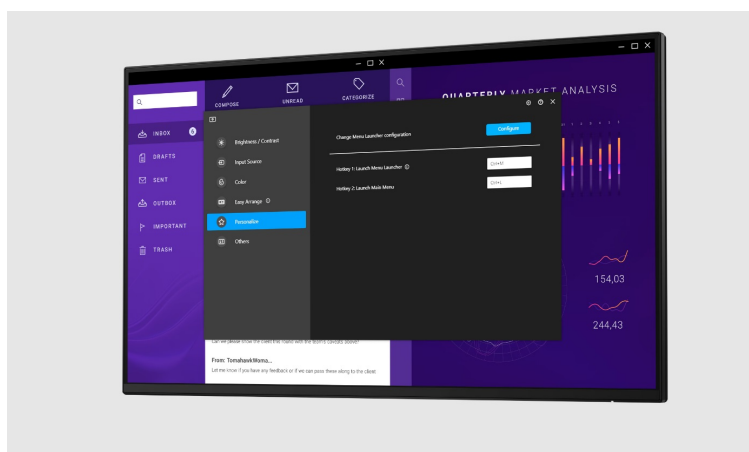

S monitorem Dell Professional P2425H se můžete pustit do náročné práce a dokončit všechny projekty. Nabízí **24palcový displej**, který vám na komfortní ploše zprostředkuje aplikace, tabulky, dokumenty i multimediální obsah.

Díky rozlišení **Full HD** je obraz ostrý, jasný a vhodný pro široké spektrum činností – od tvorby tabulek a dokumentů až po činnost s aplikacemi nebo grafikou. Technologie **IPS panelu** zajišťuje **široké pozorovací úhly**, díky čemuž si obsah s bohatými barvami užijete bez zkreslení i při pohledu ze stran.

Displej pak pokrývá **99 % sRGB barevné palety**. K dispozici máte pestrou nabídku konektorů pro připojení příslušenství a zvýšení produktivity. Při dlouhodobé činnosti jistě oceníte **technologie ComfortView Plus** pro snížení intenzity modrého světla a celodenní **ochranu očí**.

Dell Professional P2425H bez stojanu

LED monitor s úhlopříčkou **23,8"** disponující Full HD rozlišením **1920 × 1080** obrazových bodů s poměrem stran **16 : 9**. Nabízí jas **250 cd/m²**, kontrastní poměr **1500 : 1**, dobu odezvy **8 ms** a pokrytí **99 % sRGB** barevné palety. Pozorovací úhly **178° horizontálně i vertikálně** zaručí skvělou viditelnost z jakéhokoliv úhlu. K dispozici jsou také **tři porty USB 3.0** a port **USB-C**, který umožňuje napájení připojených zařízení až do 15 W. Potěší také výškově nastavitelný stojan a funkce **Pivot**, která umožňuje otočení obrazovky o 90°.