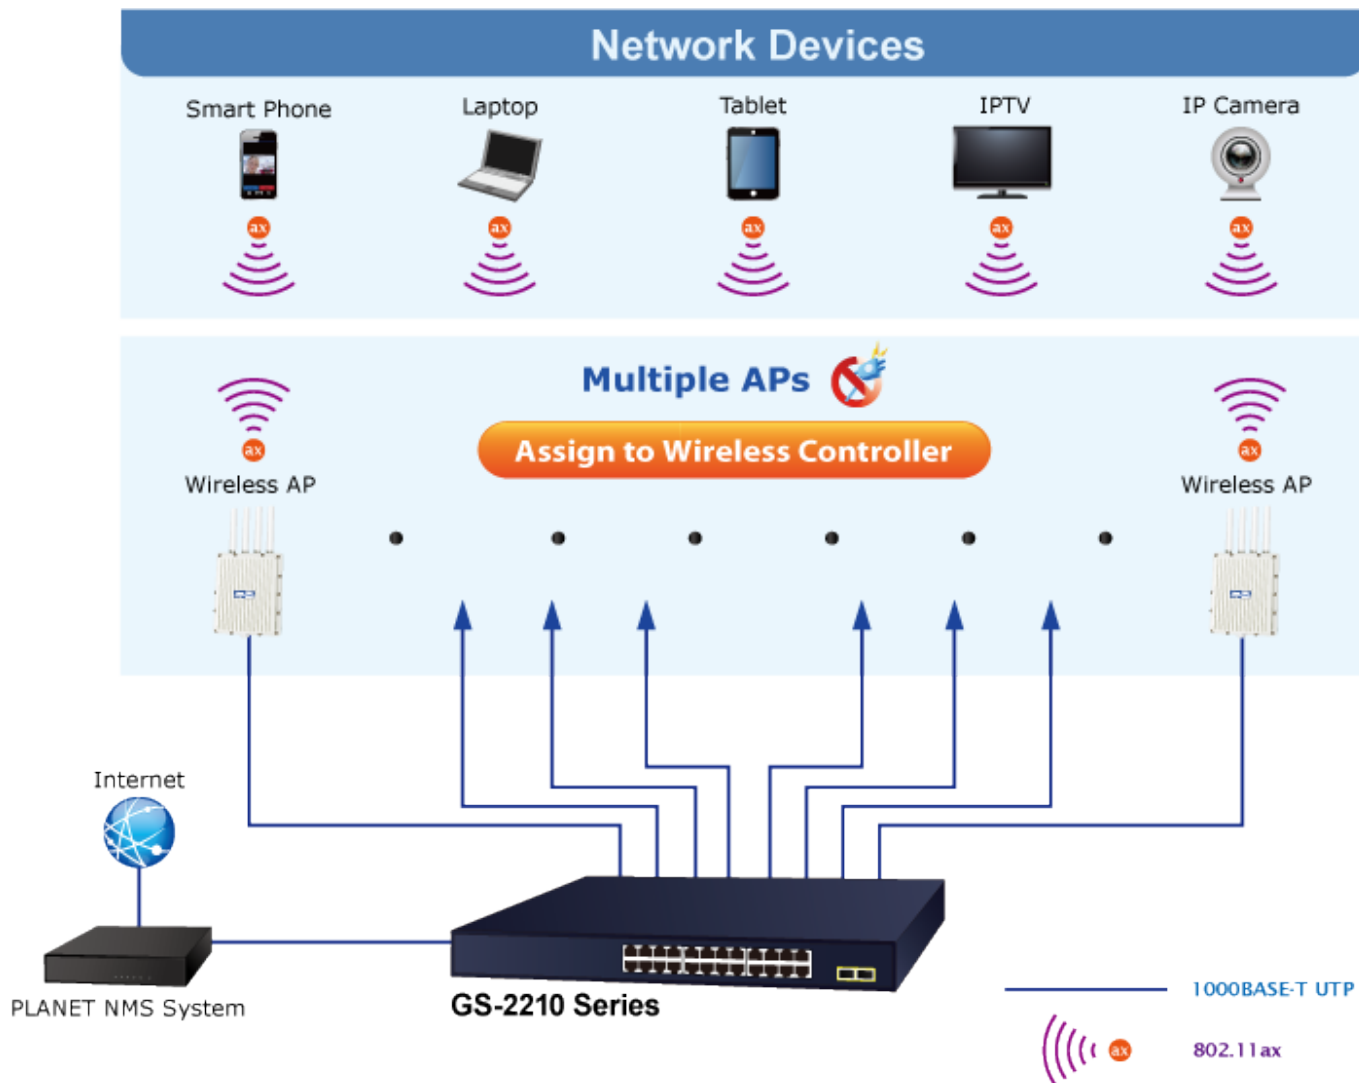

PLANET GS-2210-16T2S

Cena celkem:	3 133 Kč (bez DPH: 2 589 Kč)
Běžná cena:	3 446 Kč
Ušetříte:	313 Kč
Kód zboží:	NETPLA2524
Part No.:	GS-2210-16T2S
Záruka:	38 měs.
Stav:	Nové zboží

Popis

PLANET GS-2210-16T2S

Spravovatelný switch nabízející **16 portů 10/100/1000 Base-T a 2 SFP sloty 100/1000 Base-X.**

Web/Telnet správa, podpora IPv4, VLAN 802.1Q, QoS, statický trunk, IGMP v1/v2, DHCP snooping.

ESD ochrana, rackmount 19"/1U, **bez ventilátorů (fanless)**, napájení AC 100-240 V (příkon do 16,4 W).

Gigabitový spravovatelný switch pro instalaci do náročnějších lokálních sítí, disponuje širokou škálou funkcí pro zajištění provozu bezpečné sítě eliminací možných útoků na nižších vrstvách modelu OSI a možnou autentizací koncových zařízení.

ZÁKLADNÍ SPECIFIKACE

Fyzické vlastnosti:

Porty: 16x RJ-45 10/100/1000 Base-T, 2x SFP 100/1000 Base-X

Paměť: 8k MAC adres, buffer 4,1 MB

Propustnost: sběrnice 36 Gbps, provozně 26,78 Mpps

Podpora přenosu: JumboFrame 10 KB