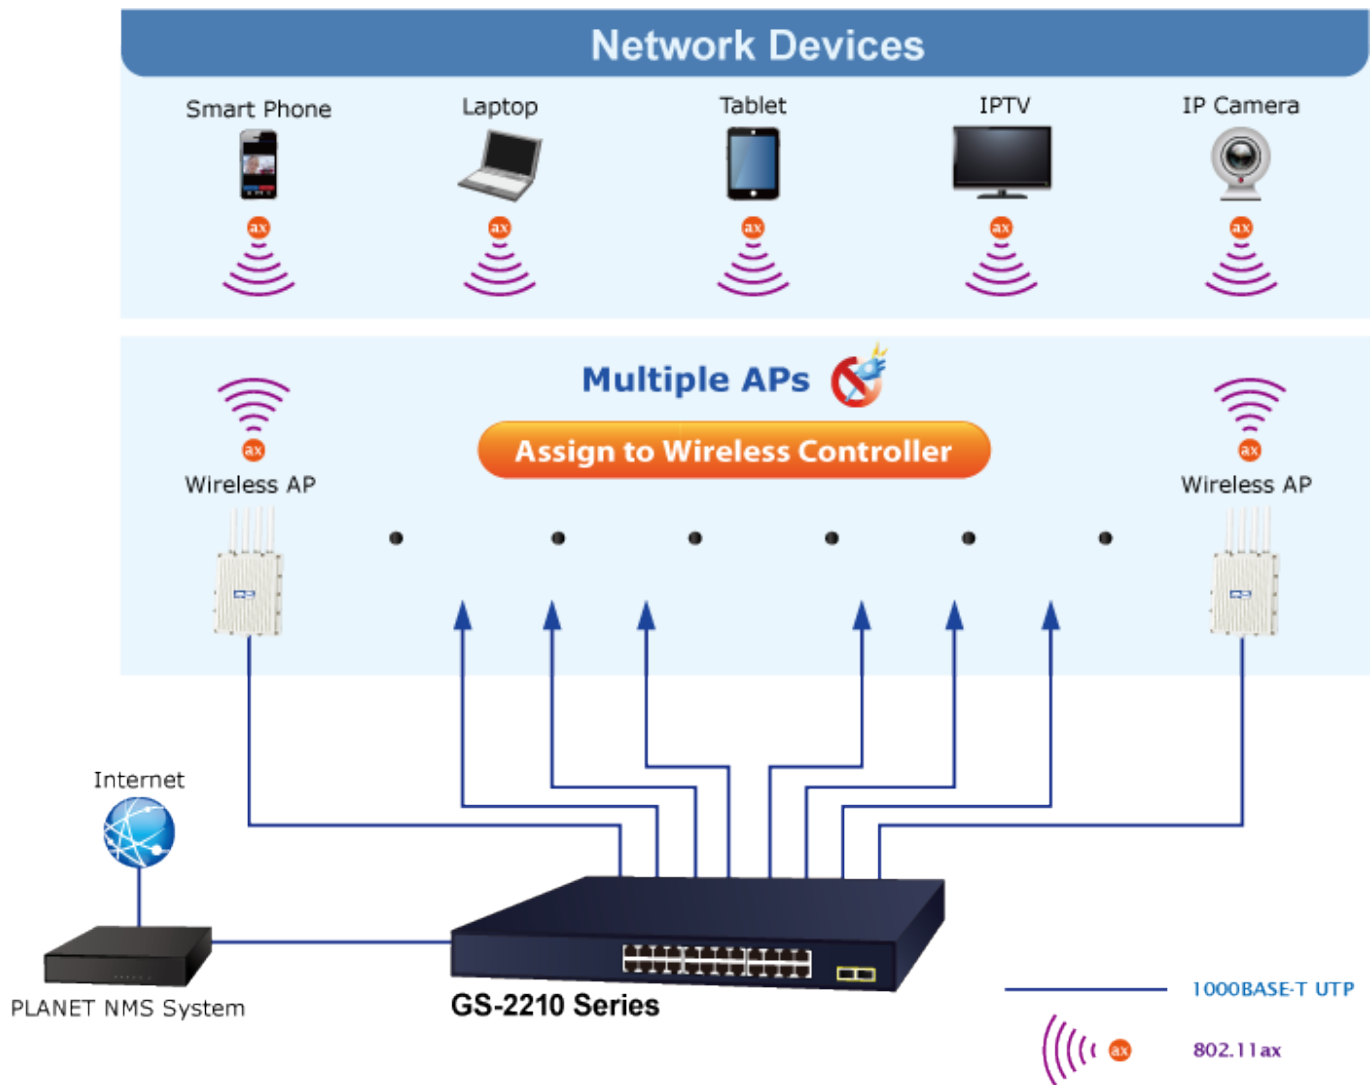

Popis

PLANET GS-2210-16T2S

Spravovatelný switch nabízející **16 portů 10/100/1000 Base-T a 2 SFP sloty 100/1000 Base-X.**

Web/Telnet správa, podpora IPv4, VLAN 802.1Q, QoS, statický trunk, IGMP v1/v2, DHCP snooping.

ESD ochrana, rackmount 19"/1U, **bez ventilátorů (fanless)**, napájení AC 100-240 V (příkon do 16,4 W).

Gigabitový spravovatelný switch pro instalaci do náročnějších lokálních sítí, disponuje širokou škálou funkcí pro zajištění provozu bezpečné sítě eliminací možných útoků na nižších vrstvách modelu OSI a možnou autentizací koncových zařízení.

ZÁKLADNÍ SPECIFIKACE

Fyzické vlastnosti:

Porty: 16x RJ-45 10/100/1000 Base-T, 2x SFP 100/1000 Base-X

Paměť: 8k MAC adres, buffer 4,1 MB

Propustnost: sběrnice 36 Gbps, provozně 26,78 Mpps

Podpora přenosu: JumboFrame 10 KB