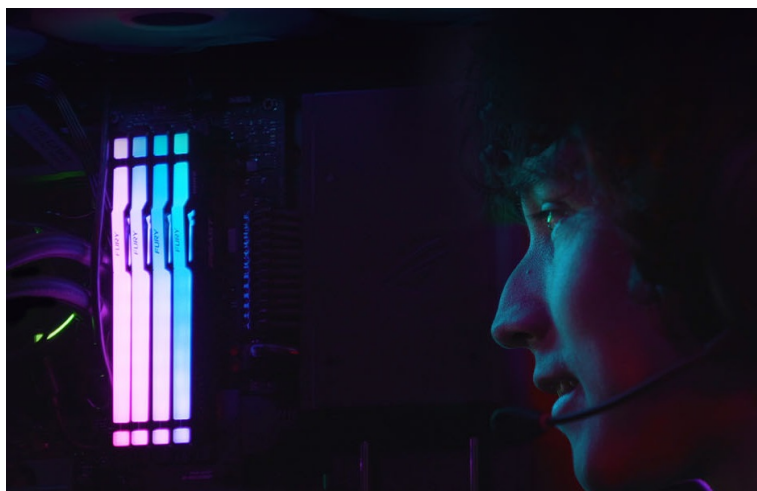

KINGSTON FURY BEAST BLACK RGB EXPO DDR5 16GB 6000MT/S

Cena celkem:

8 301 Kč
(bez DPH: 6 860 Kč)

Běžná cena:

9 131 Kč

Ušetříte:

830 Kč

Kód zboží:

Kingston Fury Beast Black RGB EXPO - dejte volnost výkonu paměti DDR5

Modul Kingston Fury Beast Black RGB EXPO patří mezi nejpokročilejší operační paměti typu DDR5 současnosti. Paměť podporuje špičkové technologie a je ideální pro **herní platformy nové generace**. Přináší výrazně vyšší rychlost, kapacitu a spolehlivost, především pro potřeby **přetaktování**. Mezi vylepšené funkce patří například **on-die ECC (ODECC)**, která zlepšuje stabilitu při enormních rychlostech.

Kromě výkonu a výpočetní rychlosti nabízí také **stylové RGB LED podsvícení**. Operační paměť DDR5 Kingston Fury Beast Black RGB EXPO podporuje jak technologii **Intel XMP**, tak rozšířený profil **AMD EXPO**. Tato certifikace přináší pokročilé možnosti optimalizace výkonu nebo napětí pro přetaktování a bezproblémový provoz.

Kingston Fury Beast Black RGB EXPO DDR5 16 GB 6000 MT/s

Operační paměť typu **DDR5** pro stolní počítače o velikosti **16 GB**. Dosahuje datového přenosu **6000 MT/s** a podporuje technologie **AMD EXPO** a Intel XMP 3.0. Paměť disponuje **chladičem**. Potěší také stylové **RGB LED podsvícení**. Balení obsahuje dva kusy 8 GB paměti.