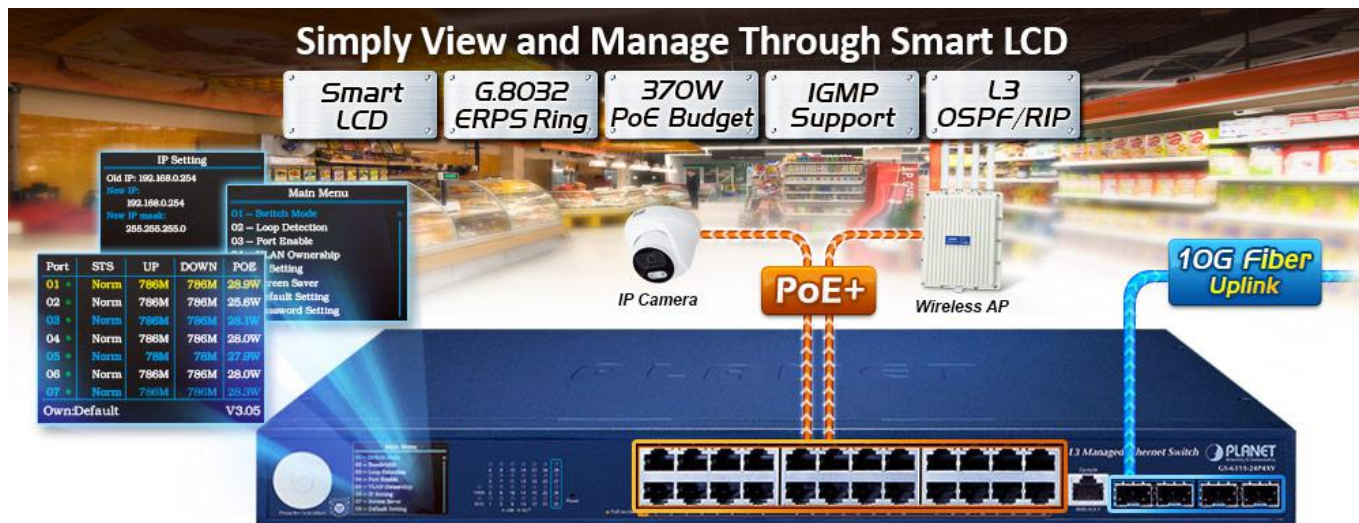

Spravitelný multigigabitový L3 přepínač s PoE+ napájením (802.3at), 24× 10/100/1000 Base-T RJ-45 PoE+, PoE napájení až 370 W, 4× 10G Base-X SFP+.

Konzole/Telnet/Web/SNMP v1/v2c/v3 management, SSH v2, TLS v1.2, **VLAN 802.1Q**, Spanning Tree (Rapid/Multiple), agregace linek 802.3ad LACP, **QoS**, DHCP Snooping, **dynamické routování na L3 vrstvě** modelu OSI/ISO, **ITU-T G.8032 ERPS Ring**.

Barevný **LCD displej** pro zobrazení informací a snadné nastavení. Provozní teplota 0 až +50 °C.

10gigabitový spravovatelný přepínač pracující na 2. a 3. vrstvě modelu OSI. Je vybaven rozšířenými funkcemi pro použití v rozlehlejších sítích a na páteřních spojích. Dynamické routování na L3, výkonné nástroje pro QoS řízení provozu a zabezpečení dovolují poskytovatelům ISP a správcům sítí kontrolovat a efektivně spravovat data sítí, jejichž součástí bude přepínač vybaven například v roli centrálního prvku.

Možný monitoring mobilní aplikací [CloudViewer](#).

ZÁKLADNÍ SPECIFIKACE

Fyzické vlastnosti:

Porty: 24x 10/100/1000 Base-T RJ-45, 4x 10G Base-SR/LR SFP+, 1x RJ-45 sériový (RS-232) port konzole

Paměť: 16k MAC adres, buffer 12 MB

Propustnost: sběrnice 128 Gbps, provozně 95,23 Mpps (64B)

Podpora přenosu: JumboFrame 12 KB

Verze IP protokolu: IPv4, IPv6

Provedení: rack 19"

Napájení: interní zdroj AC 100–240 V (50/60 Hz), celkový příkon do 425 W