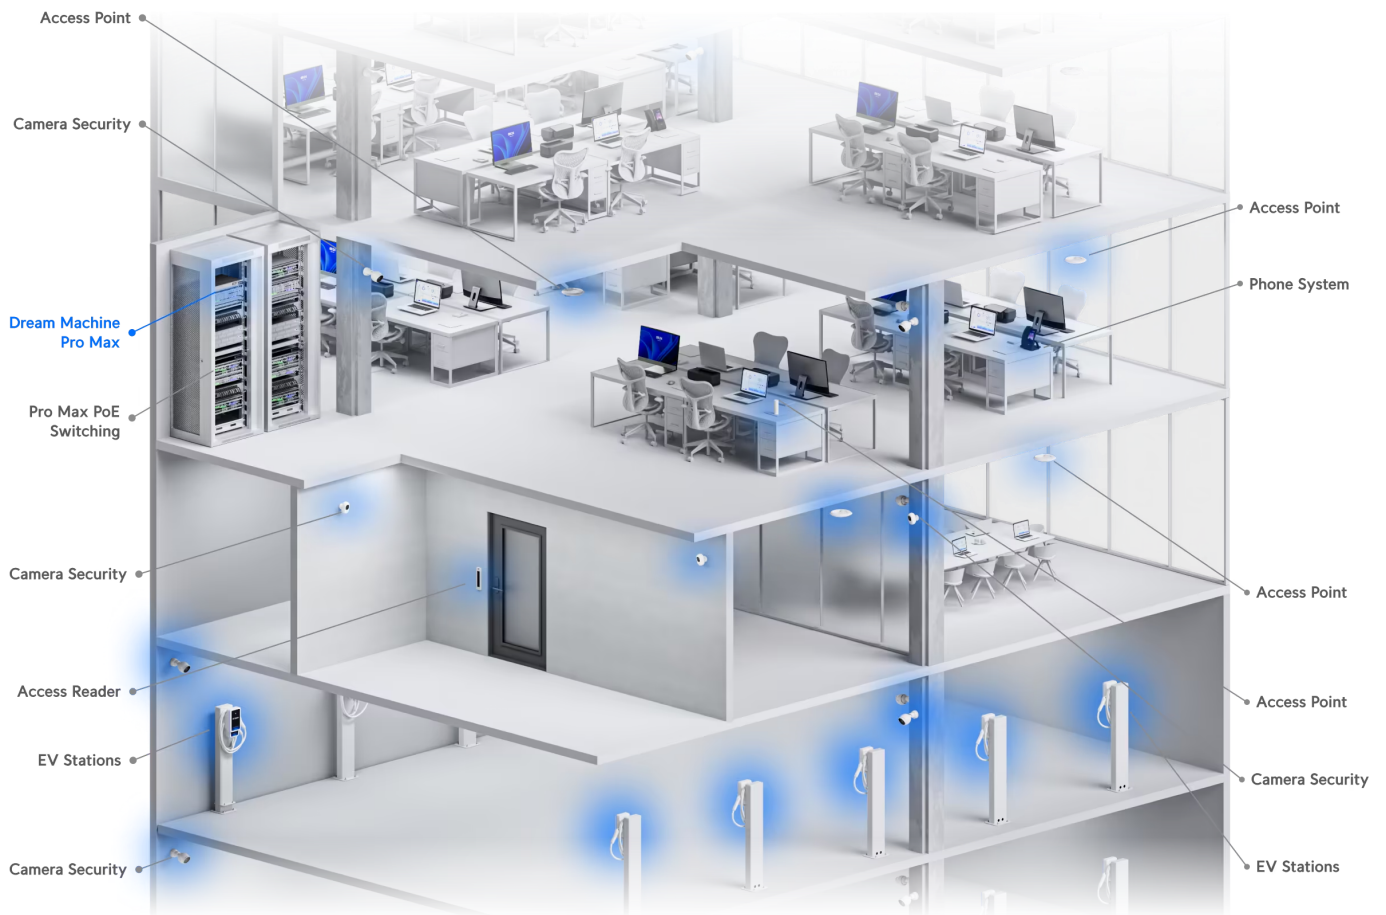

Další funkce a výhody:

- Podpora **všech aplikací UniFi** pro správu UniFi zařízení (tj. UniFi Network, UniFi Protect, UniFi Access, UniFi Talk a UniFi Connect)
- Automatická QoS Top prioritizace (volání a video přenos)
- VPN server
- Podpora VLAN
- 1,3" dotykový displej (informace o stavu pro snadné monitorování)
- Plug & Play instalace a správa přes webové rozhraní či Bluetooth
- Vestavěný disk SSD 128 GB pro detekci záznamů NVR