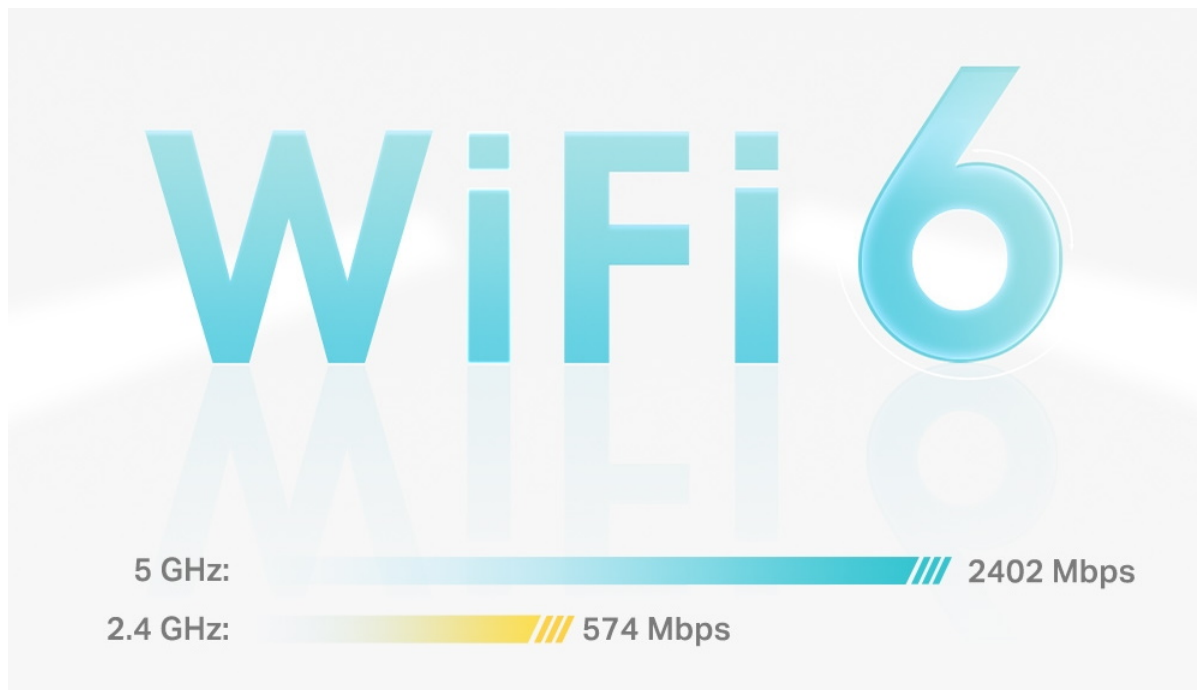

Popis

TP-Link Deco X55 1 ks

AX3000 Mesh Wi-Fi 6 systém pro celou domácnost.

Deco X55 využívá systém více jednotek k dosažení bezproblémového celoplošného Wi-Fi pokrytí - **eliminuje slabé oblasti signálu** jednou provždy! Pro pokrytí menších oblastí může jednotka fungovat i samostatně. Díky technologii **Deco Mesh** spolupracují jednotky na vytvoření jednotné sítě s jediným názvem sítě.

System jednotek Deco X55 poskytuje rychlé a stabilní spojení rychlostí **až 3000 Mb/s** s podporou standardu **802.11ax (Wi-Fi 6)** a je tak ideální pro pokrytí celé domácnosti bezdrátovým signálem. Mezi další výhody patří také **kompatibilita s hlasovým ovládáním Amazon Alexa**.

Balení obsahuje jednu jednotku, která pokryje **až 230 m²**.

- **Rychlejší připojení:** Wi-Fi 6 dosahuje rychlosti až 3 000 Mb/s - 2402 Mb/s v pásmu 5 GHz a 574 Mb/s v pásmu 2,4 GHz.
- **Připojte více zařízení:** Technologie OFDMA a MU-MIMO zčtyřnásobují kapacitu a umožňují současný přenos na více zařízení.
- **4 antény, nižší latence:** 2x2/HE160 2402 Mbps + 2x2 574 Mbps.
- **Gigabitová rychlost kabelového připojení:** Tři gigabitové porty poskytují dostatečné možnosti připojení.
- **Bezproblémové pokrytí silnějším signálem:** Jedna jednotka pokryje plochu až 230 m².
- **Systém Mesh s umělou inteligencí:** Inteligentní analýza síťového prostředí zajistí ideální pokrytí Wi-Fi šité na míru vaší domácnosti.
- **TP-Link HomeShield:** Poskytuje komplexní zabezpečení sítě, robustní systém rodičovské kontroly a ochranu zařízení IoT v reálném čase.
- **Nastavení snadnější než kdykoli předtím:** Aplikace Deco vás provede nastavením krok za krokem.