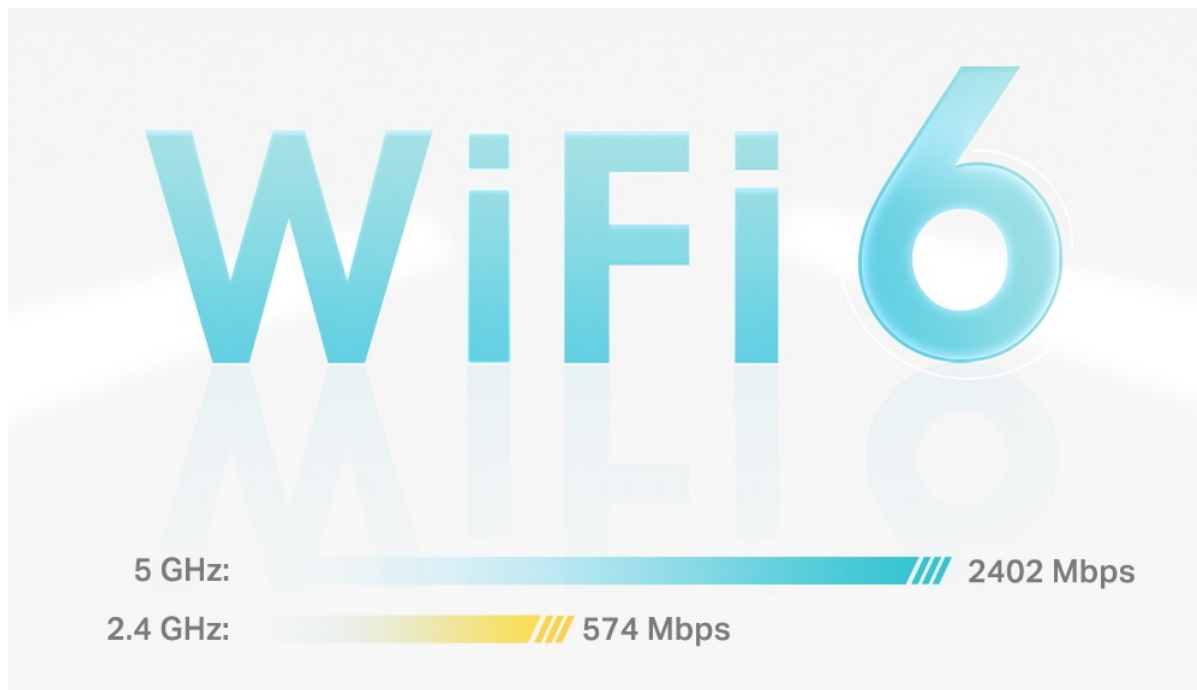

Systém jednotek Deco X55 poskytuje rychlé a stabilní spojení rychlostí **až 3000 Mb/s** s podporou standardu **802.11ax (Wi-Fi 6)** a je tak ideální pro pokrytí celé domácnosti bezdrátovým signálem. Mezi další výhody patří také **kompatibilita s hlasovým ovládáním Amazon Alexa**.

Balení obsahuje dvě jednotky, které pokryjí **až 418 m²**.

- **Rychlejší připojení:** Wi-Fi 6 dosahuje rychlosti až 3 000 Mb/s - 2402 Mb/s v pásmu 5 GHz a 574 Mb/s v pásmu 2,4 GHz.
- **Připojte více zařízení:** Technologie OFDMA a MU-MIMO zčtyřnásobují kapacitu a umožňují současný přenos na více zařízení.
- **4 antény, nižší latence:** 2x2/HE160 2402 Mbps + 2x2 574 Mbps.
- **Gigabitová rychlost kabelového připojení:** Tři gigabitové porty poskytují dostatečné možnosti připojení.
- **Bezproblémové pokrytí silnějším signálem:** Dvě jednotky pokryjí až 418 m².
- **Systém Mesh s umělou inteligencí:** Inteligentní analýza síťového prostředí zajistí ideální pokrytí Wi-Fi šité na míru vaší domácnosti.
- **TP-Link HomeShield:** Poskytuje komplexní zabezpečení sítě, robustní systém rodičovské kontroly a ochranu zařízení IoT v reálném čase.
- **Nastavení snadnější než kdykoli předtím:** Aplikace Deco vás provede nastavením krok za krokem.