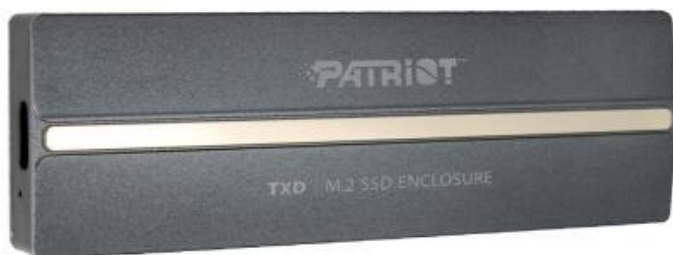

PATRIOT TXD M.2 PCIE SSD ENCLOSURE

Cena celkem:	430 Kč (bez DPH: 355 Kč)
Běžná cena:	473 Kč
Ušetříte:	43 Kč
Kód zboží:	SSDPAT2420
Part No.:	PV810UPNGM
Záruka:	36 měs.
Stav:	Nové zboží

Popis

Patriot TXD M.2 PCIe SSD Enclosure

Externí box pro připojení **M.2 NVMe** disku k vašemu PC, notebooku, TV či jinému multimediálnímu zařízení pomocí konektoru **USB-C**, přes který je zároveň i napájen. Nabízí rozhraní PCIe Gen3 x4 optimalizované **pro M.2 (2230/2242/2260/2280) s velikostí disků od 120 GB do 8 TB**. Hliníkové tělo boxu zajistí velmi dobré chlazení vloženého disku.

- Rozhraní USB-C 3.2 Gen2 (10 Gb/s)
- SEQ výkon (čtení/zápis): 1000 MB/s & 1000 MB/s
- Plášť ze 100% hliníkové slitiny
- Vestavěný pasivní chladič & tepelná podložka
- Podpora výměny za provozu a reverzibilní výměny (reversible swap)
- Kompatibilní s operačními systémy Windows, Mac OS, Linux a Android

Součástí balení je duální kabel USB-C na USB-A a USB-C.

ZÁKLADNÍ SPECIFIKACE

Formát: 1 × M.2 PCIe NVMe, velikost 2230, 2242, 2260, 2280

Konektor: USB-C 3.2 Gen2 (10 Gb/s)

Rozměry: 102,5 × 33 × 13 mm

Hmotnost: 45,4 g