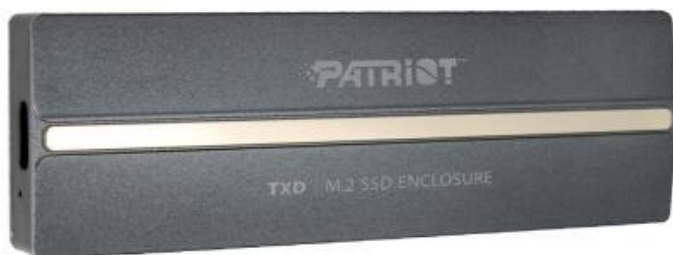

PATRIOT TXD M.2 PCIE SSD ENCLOSURE

Cena celkem:	409 Kč (bez DPH: 338 Kč)
Běžná cena:	450 Kč
Ušetříte:	41 Kč
Kód zboží:	SSDPAT2420
Part No.:	PV810UPNGM
Záruka:	36 měs.
Stav:	Nové zboží

Popis

Patriot TXD M.2 PCIe SSD Enclosure

Externí box pro připojení **M.2 NVMe** disku k vašemu PC, notebooku, TV či jinému multimediálnímu zařízení pomocí konektoru **USB-C**, přes který je zároveň i napájen. Nabízí rozhraní PCIe Gen3 x4 optimalizované **pro M.2 (2230/2242/2260/2280) s velikostí disků od 120 GB do 8 TB**. Hliníkové tělo boxu zajistí velmi dobré chlazení vloženého disku.

- Rozhraní USB-C 3.2 Gen2 (10 Gb/s)
- SEQ výkon (čtení/zápis): 1000 MB/s & 1000 MB/s
- Plášť ze 100% hliníkové slitiny
- Vestavěný pasivní chladič & tepelná podložka
- Podpora výměny za provozu a reverzibilní výměny (reversible swap)
- Kompatibilní s operačními systémy Windows, Mac OS, Linux a Android

Součástí balení je duální kabel USB-C na USB-A a USB-C.

ZÁKLADNÍ SPECIFIKACE

Formát: 1 × M.2 PCIe NVMe, velikost 2230, 2242, 2260, 2280

Konektor: USB-C 3.2 Gen2 (10 Gb/s)

Rozměry: 102,5 × 33 × 13 mm

Hmotnost: 45,4 g