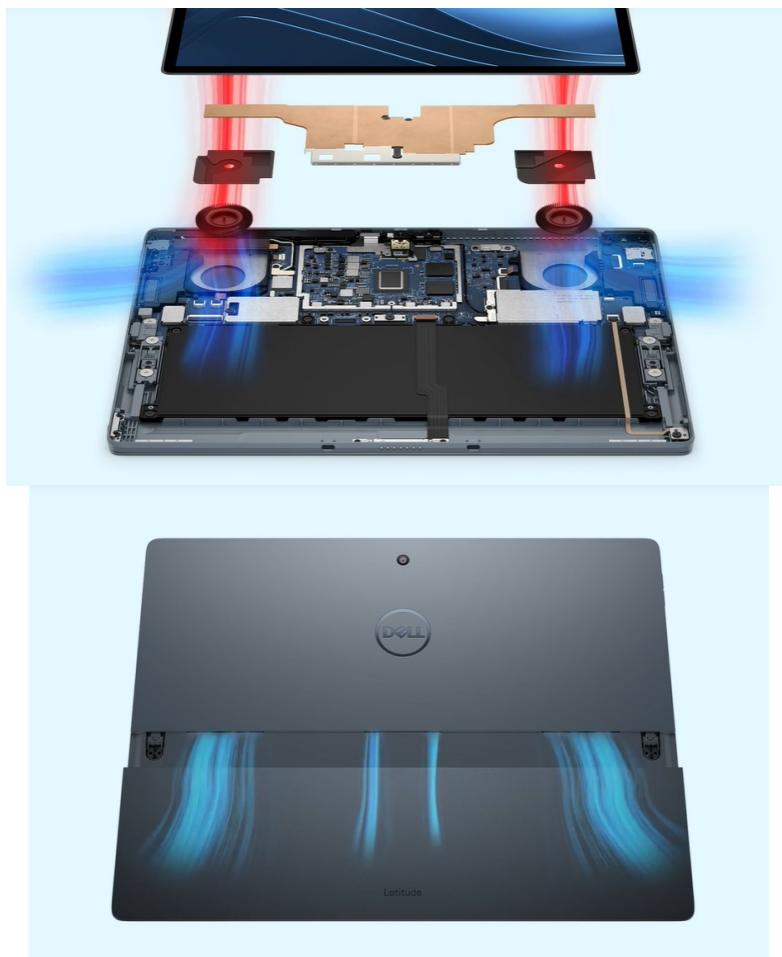

Popis

Práce doma, v kanceláři i na cestách s notebookem Dell Latitude 7350 Detachable

Přenosný notebook Dell Latitude 7350 Detachable ve formátu 2 v 1 s odnímatelnou klávesnicí je ideální volbou pro práci na cestách. Vyznačuje se vysokým výkonem pro provoz náročných aplikací a profesionální použití. **Displej s úhlopříčkou 13 palců nabízí rozlišení 3K** a je schopen vykreslit jemné detaily a mimořádně ostrý obraz. Displej je samozřejmě dotykový a podporuje intuitivní ovládání pomocí prstů nebo dotykového pera. Precizně reaguje na každý kontakt a umožní komfortní kreslení, psaní, tvorbu poznámek a činnost s aplikacemi.

Výkon vychází z kombinace **procesoru Intel Core Ultra 164U** s hybridní architekturou a **16GB RAM typu LPDDR5x**, což poskytuje rychlost pro provoz náročných aplikací a výpočetně náročné úlohy. Ve spojení s **SSD diskem** notebook **Dell Latitude 7350 Detachable** akceleruje načítání softwaru a start systému. Celé zařízení tak běží hladce a plynule. Mezi další přednosti patří **odnímatelná klávesnice**, díky čemuž rázem vytvoříte tablet s dotykovým displejem.

Dell Latitude 7350 Detachable

Základem tohoto notebooku **2 v 1** je 12jádrový procesor **Intel Core Ultra 164U**, pracující na frekvenci 1,1 GHz, doplněný o **16 GB** operační paměti. Vybaven je **13" dotykovým** displejem s 3K rozlišením **2880 x 1920** obrazových bodů. Obrazová data má na starost integrovaná grafická karta **Intel Graphics**. Pro data je k dispozici **SSD disk** s kapacitou **512 GB**. Notebook je vybaven 8Mpx IR webkamerou, 8Mpx zadní kamerou a oddělitelnou podsvícenou klávesnicí. Samozřejmostí je bezdrátové připojení **Wi-Fi a Bluetooth**. Dodáván je s operačním systémem **Windows 11 Pro**.

Procesor Intel Core 7 164U (1,1 GHz, Turbo 4,8 GHz, 12 MB Cache, 12jádrový)

Displej s úhlopříčkou 13" s rozlišením 3K (2880 x 1920), 3 : 2, 500 cd/m², IPS, dotykový, 100 % sRGB, antireflexní povrch, ochrana proti šmouhám