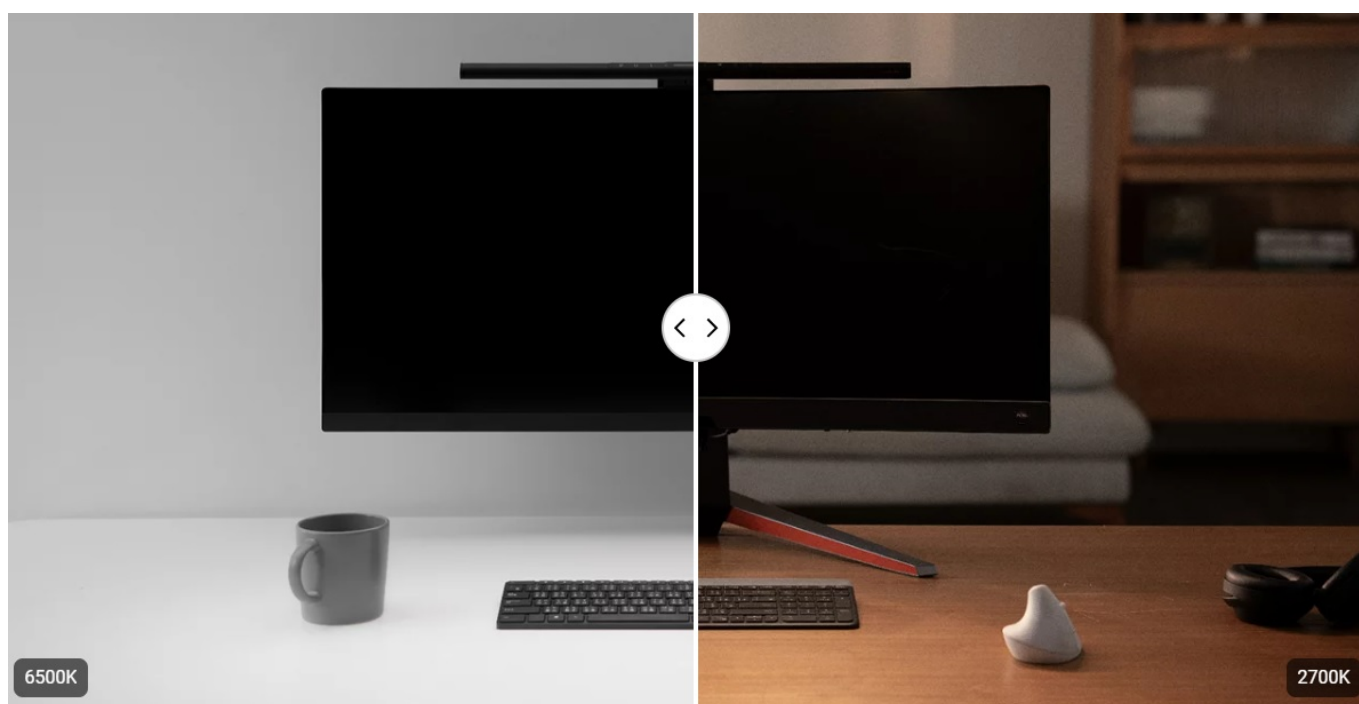

LED lampička BenQ ScreenBar Pro k monitoru počítače. Postará se o komfortní osvětlení v bezprostředním pracovním okolí a umožní vám pohodlně sledovat displej za slabého světla v místnosti nebo ve večerních hodinách. Lampička BenQ ScreenBar Pro je vybavena **technologíí ASYM-Light 3. generace**, která zajišťuje optimální intenzitu jasu **bez nežádoucích odlesků nebo oslnění**.

Svým designem podporuje **ultraširoké osvětlení** a proud světla se rozprostře jak po ultraširokoúhlém, tak duálním monitoru. **Patentovaný design svorky** zajistí bezpečné a stabilní uchycení k displeji, ať je obrazovka v zadní části plochá, nebo vypouklá. V přední části je LED lampička **BenQ ScreenBar Pro** vyvýšena, aby neblokovala webkameru. Uplatní se tak rovněž s **monitory s ultratenkými rámečky**.

BenQ ScreenBar Pro

LED lampička pro elektronické čtení se speciálně navrženým **klipem pro uchycení na monitor**. **Asymetrický optický**

design osvětluje pouze stůl a nesvítí na obrazovku, čímž eliminuje nepříjemné odlesky. **Naklápěcí konstrukce** navíc umožňuje nasměrovat světlo přesně tam, kam potřebujete. Oproti klasické lampičce tak poskytuje rovnoměrně rozptýlené osvětlení po celé vaší pracovní ploše. Pomocí **dotykového ovládání** lze přesně nastavit jas i barevnou teplotu. Lampička je také vybavena snímačem, který **automaticky reguluje jas** na základě aktuálního okolního osvětlení. K napájení lze využít **USB-C port** a přiložený napájecí kabel. Díky patentované svorce se hodí pro většinu monitorů s hloubkou 0,43 až 6,5 cm.

ZÁKLADNÍ SPECIFIKACE

Příkon: 8,5 W

Světelný tok: 1000 lux při výšce 50 cm, 500 lux (plocha 85 × 50 cm)

Barva světla: 2700–6500 K (8 kroků)

Stmívání: ano

Napájení: USB-C

Vstupní proud: DC 5 V/ 1,7 A

Materiál: hliník, plast, zinek