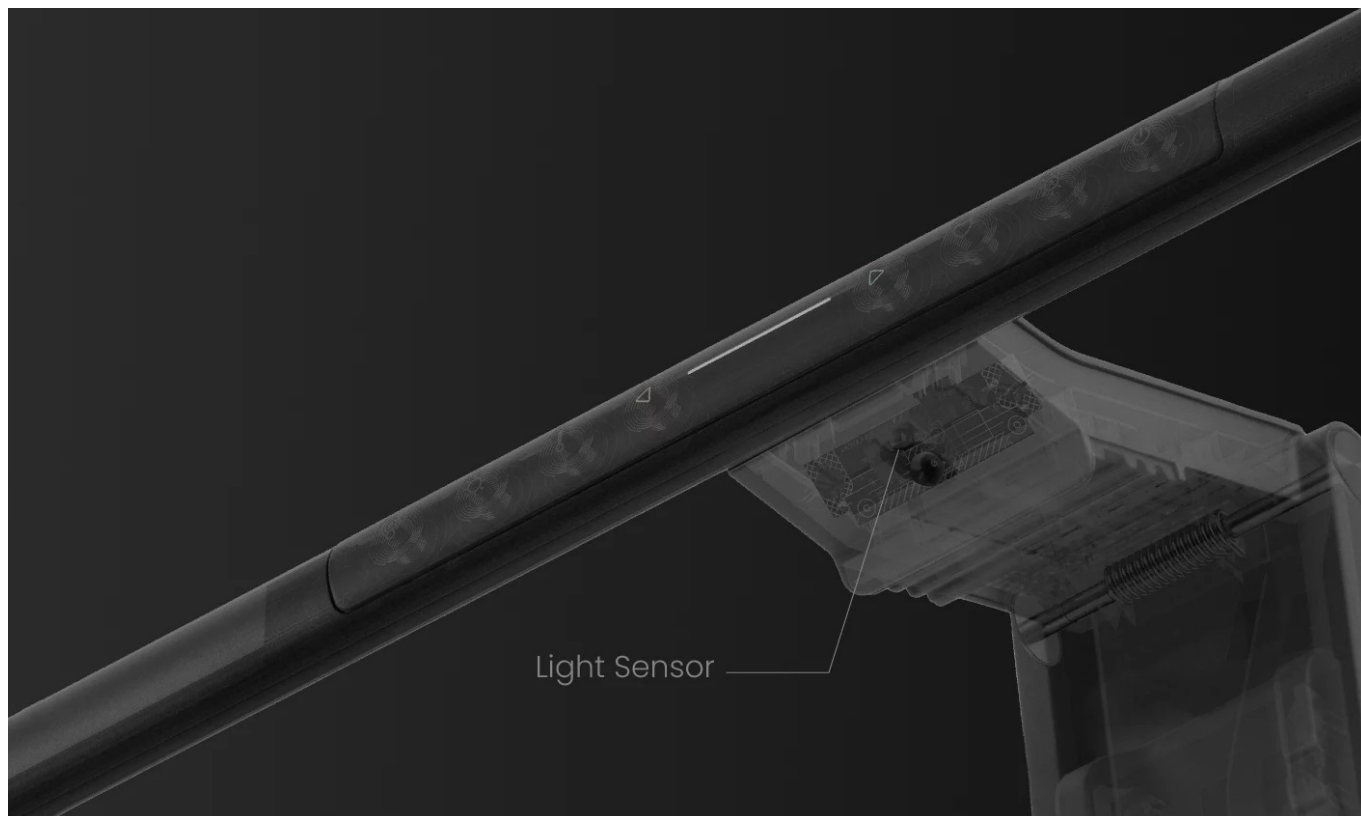

## BenQ ScreenBar Pro - nastavitelné osvětlení pro každou pracovní plochu

**LED lampička BenQ ScreenBar Pro** k monitoru počítače. Postará se o komfortní osvětlení v bezprostředním pracovní okolí a umožní vám pohodlně sledovat displej za slabého světla v místnosti nebo ve večerních hodinách. Lampička BenQ ScreenBar Pro je vybavena **technologíí ASYM-Light 3. generace**, která zajišťuje optimální intenzitu jasu **bez nežádoucích odlesků nebo oslnění**.

Svým designem podporuje **ultraširoké osvětlení** a proud světla se rozprostře jak po ultraširokoúhlém, tak duálním monitoru. **Patentovaný design svorky** zajistí bezpečné a stabilní uchycení k displeji, ať je obrazovka v zadní části plochá, nebo vypouklá. V přední části je LED lampička **BenQ ScreenBar Pro** vyvýšena, aby neblokovala webkameru. Uplatní se tak rovněž s **monitory s ultratenkými rámečky**.

### BenQ ScreenBar Pro

LED lampička pro elektronické čtení se speciálně navrženým **klipem pro uchycení na monitor**. **Asymetrický optický design** osvětluje pouze stůl a nesvítí na obrazovku, čímž eliminuje nepříjemné odlesky. **Naklápěcí konstrukce** navíc umožňuje nasměrovat světlo přesně tam, kam potřebujete. Oproti klasické lampičce tak poskytuje rovnoměrně rozptýlené osvětlení po celé vaší pracovní ploše. Pomocí **dotykového ovládání** lze přesně nastavit jas i barevnou teplotu. Lampička je také vybavena snímačem, který **automaticky reguluje jas** na základě aktuálního okolního osvětlení. K napájení lze využít **USB-C port** a přiložený napájecí kabel. Díky patentované svorce se hodí pro většinu monitorů s hloubkou 0,43 až 6,5 cm.

### ZÁKLADNÍ SPECIFIKACE

**Příkon:** 8,5 W

**Světelný tok:** 1000 lux při výšce 50 cm, 500 lux (plocha 85 × 50 cm)

**Barva světla:** 2700–6500 K (8 kroků)

**Stmívání:** ano

**Napájení:** USB-C

**Vstupní proud:** DC 5 V/ 1,7 A