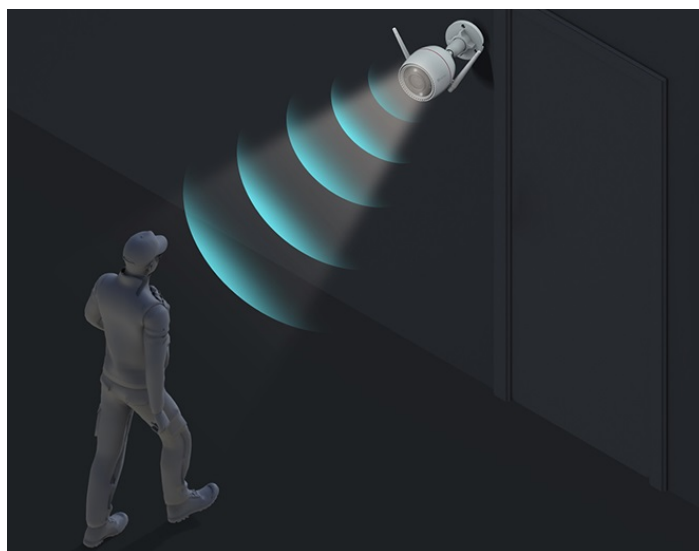

### IP kamera EZVIZ H3c 3K - strážce vašeho venkovního prostoru

**Bezdrátová IP kamera EZVIZ H3c 3K** pro dohled nad venkovním prostorem budov. Disponuje výkonným snímačem, který produkuje obraz v ostrých detailech a je vhodný pro monitorování i v rozlehlých prostředích. Uplatní se při nepřetržitém **snímání v režimu 24/7** a rozlišení osob a vozidel od ostatních objektů díky algoritmům **umělé inteligence**.

### EZVIZ H3c 3K

Venkovní bezdrátová IP kamera nabízí snímač **1/2,7" CMOS** s rozlišením **5 Mpx**, který je schopný snímat video v rozlišení **2880 × 1620** při **30 fps**. Pro případ zhoršených světelných podmínek je přítomen **IR přísvit** do vzdálenosti **30 m** a bílý LED přísvit pro pořizování barevných záznamů v noci. Komprese **H.265/H.264** snižuje nároky na přenos dat a úložiště. Natočené záznamy je možné ukládat na **microSD kartu** do kapacity až 512 GB, nebo odesílat na cloudové úložiště (na základě předplatného). Součástí kamery je integrovaný **reproduktor a mikrofon**, který umožní kvalitní oboustrannou komunikaci. **Aktivní zastrašení** v podobě stroboskopického světla a zvukového alarmu pak varuje případné narušitele. Propojení kamery pomocí aplikace v mobilním zařízení umožní pohodlný vzdálený přístup, pořizování záznamů či fotografií nebo upozornění v případě **detekce pohybu**. Mezi další užitečné funkce patří například **rozpoznávání lidské postavy a vozidla** pomocí umělé inteligence, přizpůsobitelná oblast detekce pohybu, možnost **zahájit videohovor zamávním do kamery** či kompatibilita s hlasovými asistenty **Google Assistant a Amazon Alexa**. Připojení lze jednoduše realizovat jak drátově prostřednictvím **RJ-45** konektoru, tak bezdrátově skrze **Wi-Fi**. Díky voděodolnému krytu dle **IP67** nabízí jak vnitřní, tak i venkovní možnost použití.