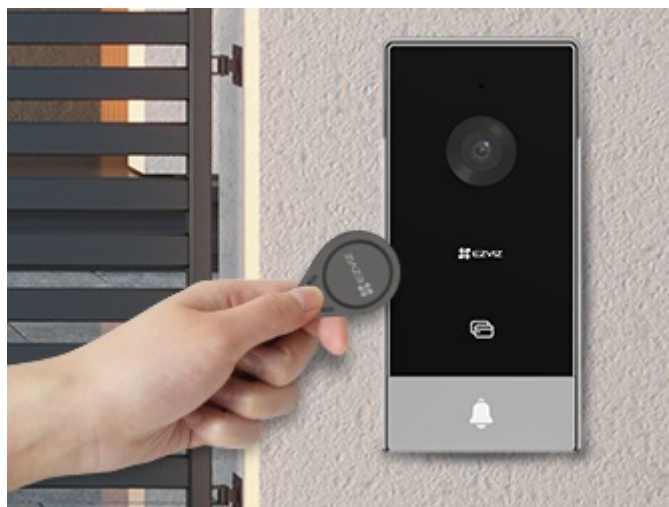

Popis

Interkom EZVIZ HP5 - komunikujte chytře a bezpečně

Set **EZVIZ HP5** je navržen pro komunikaci ve velkých, vícegeneračních domech a vilách. Součástí sady je **interkom se čtečkou RFID čipů, bytový monitor a příslušenství** pro efektivní provoz. Umožní vám otvírání dveří pomocí chytrých visaček, odemykání skrze vnitřní monitor, nebo dokonce **aplikace EZVIZ**. Monitor s barevným dotykovým displejem je určen pro nastavení, správu funkcí a snadné ovládání.

Slouží také ke komunikaci s návštěvy u dveří nebo ukládání obrazových záznamů. Při příchodu návštěvy a zazvonění se displej rozsvítí, takže ihned víte, kdo stojí za dveřmi. Ve spojení s **mobilní aplikací** můžete reagovat na dálku a **oboustranně komunikovat**, odemknat na dálku nebo změnit hlas pro zachování soukromí. **Dotykový monitor EZVIZ** připojíte pomocí bezdrátové sítě Wi-Fi, což zajistí stabilní konektivitu.

EZVIZ HP5

Set **dveřní stanice** (interkomu) se čtečkou RFID čipů, 7" **bytového monitoru** a příslušenství.

Dveřní stanice je vybavena **jedním zvonkem** a kamerou s rozlišením **1920 x 1080 px**. Úhel záběru kamery je 134° diagonálně. Pro přenos obrazu používá kodek **H.265**. Samozřejmě je integrovaný mikrofon, reproduktor a čtečka přístupových čipů **RFID**. Připojení zvonku je realizováno 2drátově. **Dotykový 7" monitor** lze připojit pomocí Wi-Fi a disponuje **microSD slotem**. Vzdálené **ovládání přes aplikaci**, **povrchová montáž**, odolnost vůči povětrnostním vlivům. Z chytrých funkcí je k dispozici například volitelná funkce změny hlasu pro zachování soukromí při komunikaci či **dálkové ovládání zámku**.

Bytový monitor

Displej: 7" dotykový, rozlišení 1024 × 600 px

Rozhraní: 1× 2drát pro dveřní stanici, 1× slot pro microSD kartu (max. 512 GB)

Sít: Wi-Fi 802.11b/g/n/ac

Video komprese: H.265/H.264

Audio: integrovaný mikrofon a reproduktor