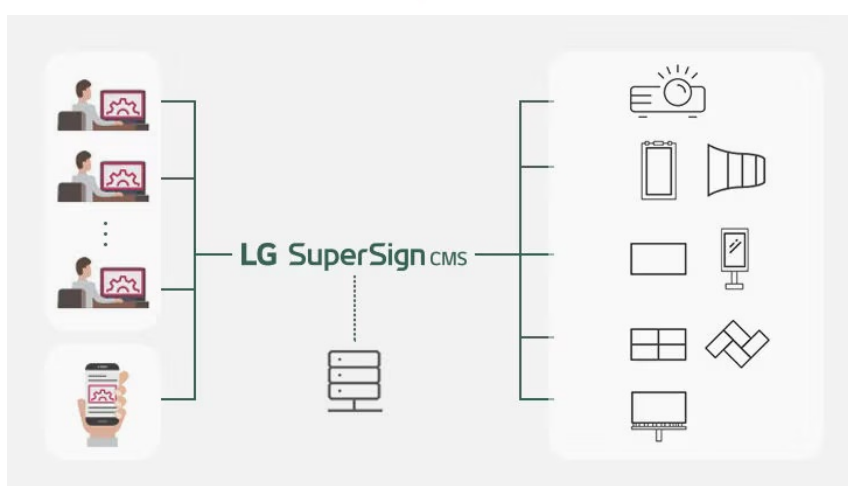

LG ProBeam - inovativní byznys projektor

Laserový WUXGA projektor LG ProBeam BF50RG je navržen nejenom pro potřeby náročného firemního prostředí, poskytuje kvalitní **WUXGA rozlišení** a vysokou svítivost **5000 ANSI lumenů**, což zajistí skvělou viditelnost prezentace v každém prostoru.

Kromě firemního zaměření, obchodního jednání a konference se uplatní také ve školících místnostech, seminárních učebnách apod. **Projektor LG ProBeam BF50RG** s funkcí **Lens Shift & Zoom x1.6** umožňuje flexibilní instalaci bez ohledu na velikost místnost a nastavit obrazovou plochu podle možností interiéru.

Projektor LG BF50RG využívá **operační systém webOS-Signage 6.0**, který přináší pokročilé možnosti do firemní sféry. Podporuje **software LG SuperSign CMS** pro správu obsahu na více displejích, respektive uživatelských účtech. Uživatelé mohou mít přístup k úložišti přes PC nebo mobilní telefon a spravovat obsah dle svých požadavků.

Nechybí podpora bezdrátového připojení pomocí sítě Wi-Fi nebo skrze rozhraní **Bluetooth**. Výkonný laserový zdroj se vyznačuje dlouhou výdrží **až 20 000 hodin provozu**.

LG BF50RG

DLP projektor nabízející WUXGA rozlišení **1920 x 1200** obrazových bodů, jas **5000 ANSI** lumenů a kontrastní poměr **3 000 000 : 1**. Projektor dokáže vytvořit promítací **plochu o úhlopříčce 40" až 300"**. Vysoký dynamický rozsah **HDR** přináší skvělý vizuální dojem zvýšením kontrastního poměru. Ozvučení zajišťují **stereo reproduktory** s celkovým výkonem 10 W. Připojení lze jednoduše realizovat pomocí **RJ-45 portu** nebo bezdrátově pomocí **Wi-Fi**. Projektor je postaven na operačním systému **webOS-Signage 6.0**. Pro přímé přehrávání multimédií jsou k dispozici **dva USB porty**. Díky technologii