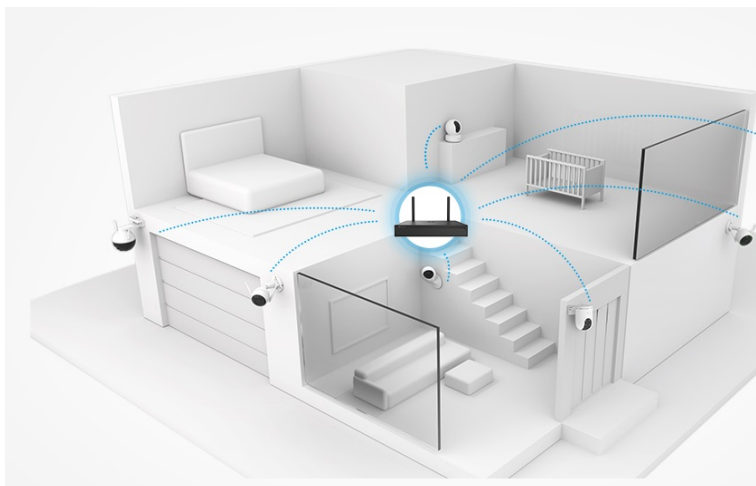

Záznamové zařízení EZVIZ X5S-8W, které je navrženo pro tvorbu bezpečnostních systémů s více kamerami. Podporuje **kontinuální provoz a nahrávání v režimu 24/7** a umožní vám bezpečné ukládání klíčových záběrů. Nabízí **pozici SATA** pro pevný disk s **maximální kapacitou 8 TB**. Díky tomu podporuje obří úložiště pro uchování videí ve vysokém rozlišení. Samozřejmostí je příjem videa a dalších souborů z několika kamer současně. Zařízení **EZVIZ X5S-4W pro 8 kamer** disponuje výstupy **HDMI** a **VGA**, které vám umožní připojení k přídavnému monitoru. Usnadní tak sledování obrazu z více kamer na jedné ploše a přináší celkové zpřehlednění situace.

EZVIZ X5S-8W

Záznamové zařízení pro připojení **8 IP kamer** s rozlišením **až 5 Mpx (3K)**. Dekódování **H.265** snižuje datový tok při zachování maximální kvality. K dispozici je **jedna pozice pro SATA pevný disk** s kapacitou **až 8 TB**. Disponuje bezdrátovým připojením **Wi-Fi** pro přímé připojení bezdrátových kamer. Aplikace **EZVIZ** umožňuje snadnou správu záznamů a kamer.

Kompatibilní pouze s kamerami, které splňují standard **ONVIF**.

Součástí balení je napájecí adaptér, USB myš a sada šroubů pro montáž pevného disku.

ZÁKLADNÍ SPECIFIKACE

Počet kanálů: 8

Podporovaná rozlišení: 3K, 2K+, 2K, 1080p, UXGA, 720p, VGA, 4CIF, 2CIF, CIF, QCIF