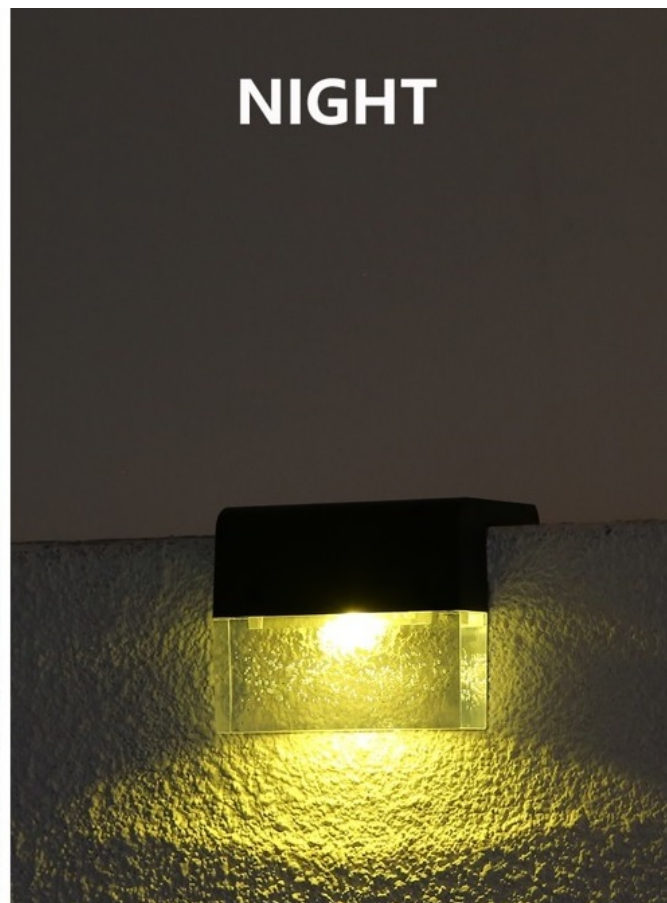

Nástěnné solární osvětlení IMMAX DECK, se kterým osvětlíte vnější prostor a jako bonus vytvoříte stylovou atmosféru. Díky konstrukci se jedná o ideální volbu pro **osvětlení terasy, zahrady či okolí bazénu**. Balení obsahuje rovnou **dvojici solárních světel IMMAX DECK**, takže pokryjete ještě větší oblast. Světlo disponuje **soumrakovým čidlem**, které automaticky reaguje na snížení okolního světla, a tak se spustí vždy ve správný čas. **IMMAX DECK** podporuje také výběr světla - klasického **bílého světla** nebo stylového **barevného RGB osvětlení**.

Snadno tak vytvoříte osvětlení pro nejrůznější situace - pro oddech, romantickou chvíli, jednoduše pro to správné psychické rozpoložení. Světlo IMMAX DECK pro svůj provoz využívá **solární napájení a integrovanou baterii AA**, takže se obejde bez připojení k elektrické síti. Můžete ho tak umístit na požadované místo ve venkovním prostoru. Tomu pomáhá také **certifikace IP65** pro zajištění odolnosti a ochrany vůči vnějším povětrnostním vlivům.

2 kusy
v balení

IMMAX DECK 2 ks

Sada dvou nástěnných **solárních** svítidel je dokonalým řešením pro osvětlení vaší terasy, venkovního schodiště, bazénu či chodníku. Světlo se přes den nabíjí sluneční energií a díky světelnému senzoru se po setmění automaticky rozsvítí. Napájeno je **AA** baterií s kapacitou **600 mAh**.