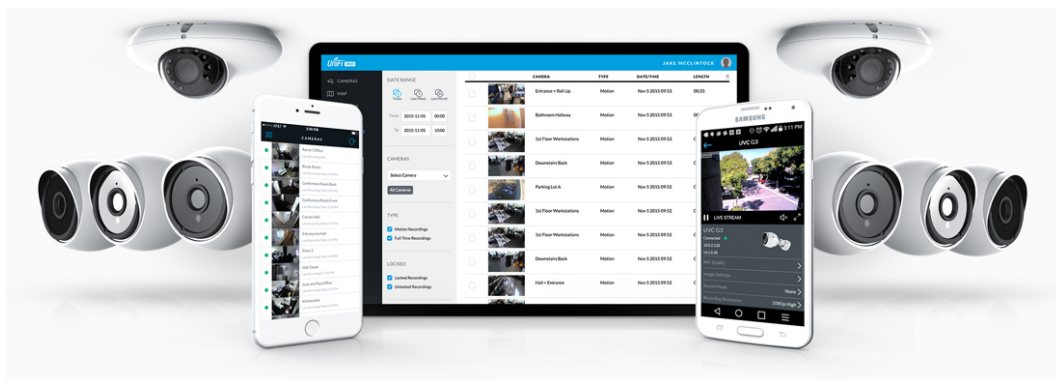

Ubiquiti UniFi Protect G5 Dome 3pack

Balení obsahuje tři kamery Ubiquiti G5 Dome.

Kamera **UniFi Protect G5 Dome** poskytuje čistý a ostrý obraz v **rozlišení 2688 × 1512 při 30 fps** s možností nočního vidění.

Kamera podporuje aktivní **PoE napájení (37-57 V DC)**. Balení neobsahuje PoE injektor.

- 5 Mpx CMOS senzor (4 Mpx video)
- Úhel záběru: 102,4° horizontálně, 71,4° vertikálně, 134,3° diagonálně
- IR přísvit (noční režim) s dosahem až 10 m
- Vylepšený dynamický rozsah
- Videokompresce H.264 a MJPEG
- Mikrofon + reproduktor (mikrofon lze softwarově vypnout)
- Krytí IPX4 + IK08 (antivandal)
- PoE napájení
- Správa skrze aplikaci UniFi Protect (verze 2.2.7 nebo 2.7.18 a novější (web) / 1.10.0 a novější (chytrý telefon))

Kamera je součástí produktové řady **UniFi Protect**, kde je největší předností centralizovaná správa všech zařízení v jediném softwaru. Software UniFi Protect je předinstalovaný na serveru **UniFi Protect NVR** (IPZUBT1003) pro Full HD záznam až 50 kamer, **UniFi Cloud Key Gen2 Plus** (NAOUBT1019) pro záznam až 15 kamer nebo **UniFi Dream Machine PRO** (NAAUBT1121) pro záznam až 32 kamer.

Výhoda serverů je, že spolupracují s aplikacemi pro mobilní zařízení, díky tomu můžete mít váš kamerový systém neustále pod dohledem.*

[Aplikace UniFi Protect pro mobilní zařízení s Androidem](#)

[Aplikace UniFi Protect pro mobilní zařízení s iOS](#)