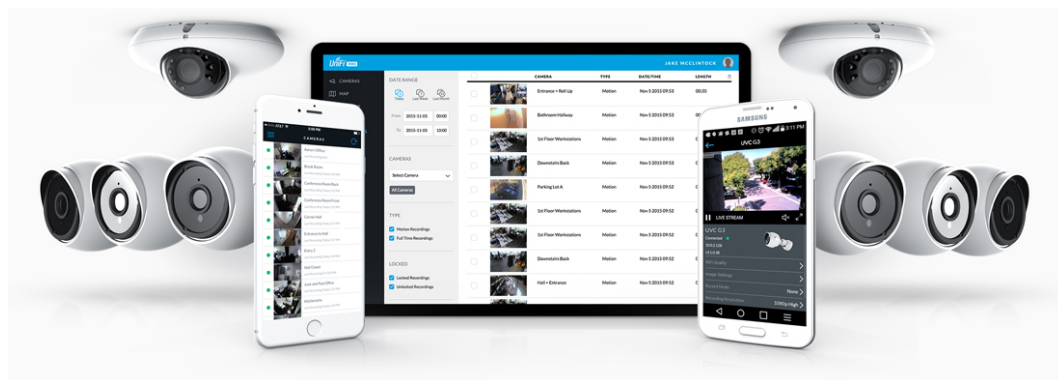

Ubiquiti UniFi Protect G5 Dome 3pack

Balení obsahuje tři kamery Ubiquiti G5 Dome.

Kamera **UniFi Protect G5 Dome** poskytuje čistý a ostrý obraz v **rozlišení 2688 × 1512 při 30 fps** s možností nočního vidění.

Kamera podporuje aktivní **PoE napájení (37-57 V DC)**. Balení neobsahuje PoE injektor.

- 5 Mpx CMOS senzor (4 Mpx video)
- Úhel záběru: 102,4° horizontálně, 71,4° vertikálně, 134,3° diagonálně
- IR přísvit (noční režim) s dosahem až 10 m
- Vylepšený dynamický rozsah
- Videokompresce H.264 a MJPEG
- Mikrofon + reproduktor (mikrofon lze softwarově vypnout)
- Krytí IPX4 + IK08 (antivandal)
- PoE napájení
- Správa skrze aplikaci UniFi Protect (verze 2.2.7 nebo 2.7.18 a novější (web) / 1.10.0 a novější (chytrý telefon))

Kamera je součástí produktové řady **UniFi Protect**, kde je největší předností centralizovaná správa všech zařízení v jediném softwaru. Software UniFi Protect je předinstalovaný na serveru **UniFi Protect NVR** (IPZUBT1003) pro Full HD záznam až 50 kamer, **UniFi Cloud Key Gen2 Plus** (NAOUBT1019) pro záznam až 15 kamer nebo **UniFi Dream Machine PRO** (NAAUBT1121) pro záznam až 32 kamer.

Výhoda serverů je, že spolupracují s aplikacemi pro mobilní zařízení, díky tomu můžete mít váš kamerový systém neustále pod dohledem.*

[Aplikace UniFi Protect pro mobilní zařízení s Androidem](#)

[Aplikace UniFi Protect pro mobilní zařízení s iOS](#)