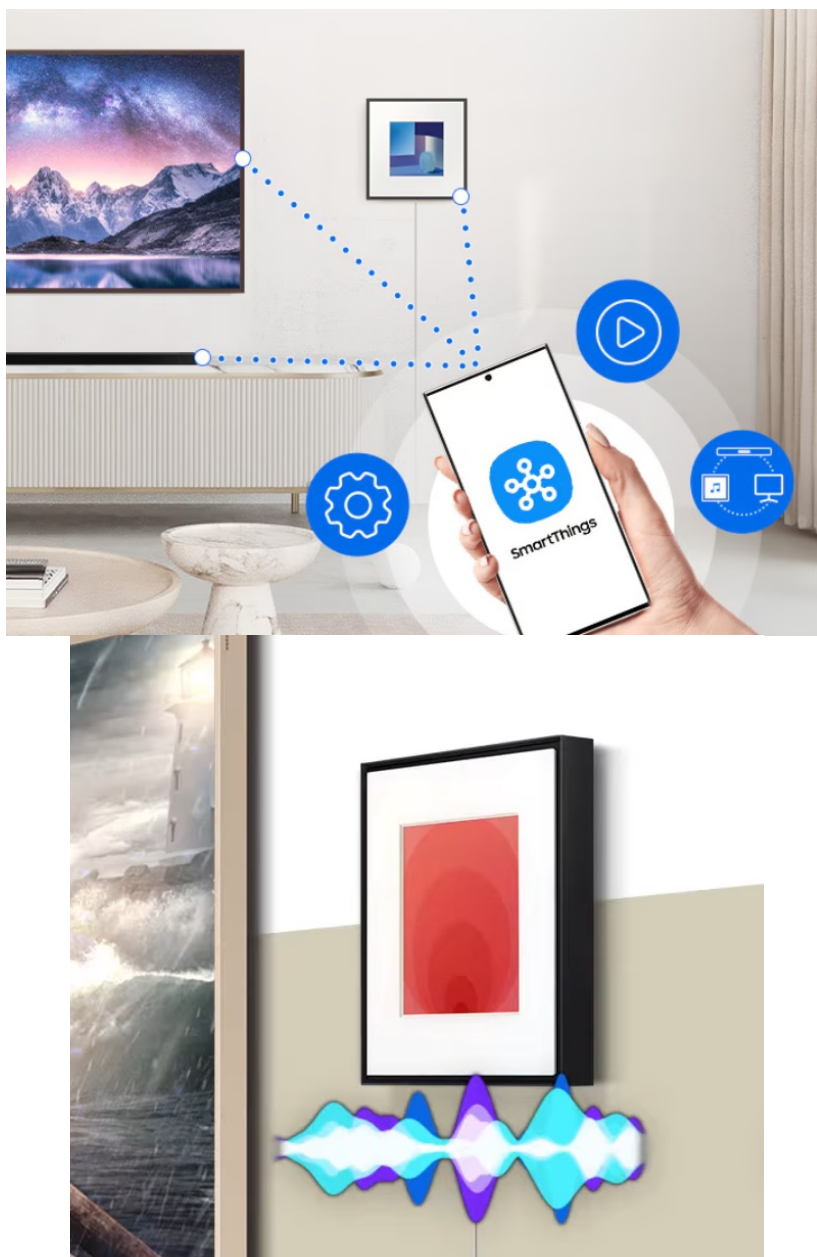

Reproduktor Samsung HW-LS60D - nechte zvuk v místnosti pořádně vyrůst

Stylový reproduktor Samsung HW-LS60D se nejenom postará o přehrávání hudby, ale svým designem se stane i jedinečným doplňkem ve vašem interiéru. **Konstrukce s vyměnitelným rámem a panelem Art** vám umožní upravit vzhled reproduktoru, aby perfektně ladil se zbytkem věcí v místnosti.

Z hlediska zvuku je **reproduktor Samsung HW-LS60D** vybaven **6 třípásmovými reproduktory**, které zajistí silné ozvučení o **celkovém výkonu 120 W**. Současně reproduktory efektivně rozptylují zvuk po celé obytné ploše, takže nezáleží na tom, na jakém místě se nacházíte. Aby toho nebylo málo, audio si užijete v pohlcujícím **3D provedení díky technologii Dolby Atmos**.

Dokáže kombinovat různé audio prvky a vytvořit perfektně ozvučený interiér. **Technologie Adaptive Sound** vyladí zvuk dle typu sledovaného obsahu. Hodí se pro sport, zpravodajství nebo filmy. V místnosti, kde panuje nečekaný hluk, jistě oceníte **funkci AVA pro aktivní zesílení hlasu**. Vysavač, kuchyňský robot nebo třeba fén nemají šanci uspět a díky zesílení hlasu jsou dialogy jasné a zřetelné tak, aby vám nic neuniklo.