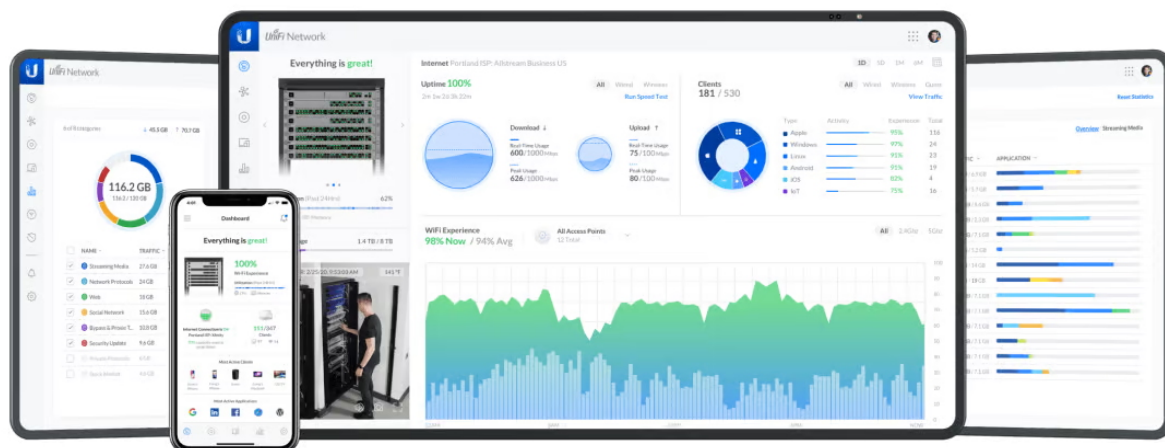

ZÁKLADNÍ SPECIFIKACE

Standard: 802.11a/b/g/n/ac/ax/be

Anténa: integrovaná směrová anténa 8 dBi (2,4 GHz) + 12,5 dBi (5 GHz), 2x konektor RP-SMA (součástí balení 2x externí všesměrová anténa)

Provozní frekvence: 2,4 GHz, 5 GHz

Rychlost přenosu dat: 688 Mbps (2,4 GHz), 4324 Mbps (5 GHz)

PoE: ano, aktivní PoE+ 802.3at

Porty: 1x 2,5 GbE RJ-45

Rozměry: 208 x 170 x 54,5 mm

Hmotnost: 1200 g