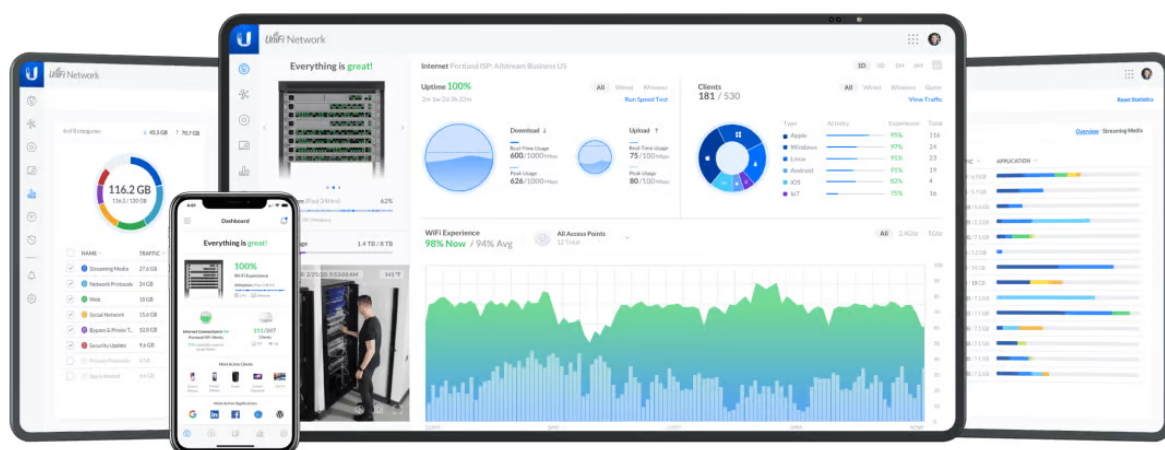

Jednotka Ubiquiti UniFi U7 Pro Wall je **Wi-Fi 7 AP** s podporou frekvenčních pásem **2,4, 5 a 6 GHz** a přenosovou rychlostí až **5764 Mbps pro 6 GHz, 4324 Mbps pro 5 GHz a 688 Mbps pro 2,4 GHz**. Model U7 Pro Wall se vyznačuje kompaktním a elegantním provedením s montáží na stěnu (volitelně pod omítku či na stůl). Podporuje **PoE+** napájení.

Váš prohlížeč nepodporuje video HTML5.

UniFi U7 Pro Wall je designově povedené vnitřní hotspotové řešení využívající standard 802.11a/b/g/n/ac/ax/be. Je vybaveno anténním systémem **MIMO 2x2** v podobě integrovaných **antén se ziskem 4 dBi/ 5 dBi/ 6 dBi** (2,4 GHz/ 5 GHz/ 6 GHz).

- Wi-Fi 7 s podporou 6 GHz
- 6 datových proudů
- Pokrytí 140 m²
- WPA3 šifrování
- Více než 300 připojených zařízení
- Montáž na stěnu (volitelně pod omítku či na stůl)
- Napájení pomocí PoE+ (802.3at)
- Provozní teplota -30 až +60 °C
- Uplink 2,5 GbE

Správa pomocí **aplikace UniFi Network**: verze 8.1 a novější.

Konfiguraci a správu UniFi zařízení umožňuje aplikace UniFi Network, která je předinstalovaná na **UniFi OS konzolích** (UniFi Dream Machine, Dream Router, Dream Wall, Express, Cloud Gateway Ultra atd.). Alternativou je volně dostupný software UniFi Network Server, určený pro instalaci na vlastní počítač nebo server (Windows, MacOS, Linux). Software UniFi Network Server je neustále vylepšován, a proto doporučujeme vždy používat aktuální verzi, kterou stahujete na stránkách Ubiquiti v sekci **Download**. Více informací o tomto produktu se dozvíte také na **školení Ubiquiti**.