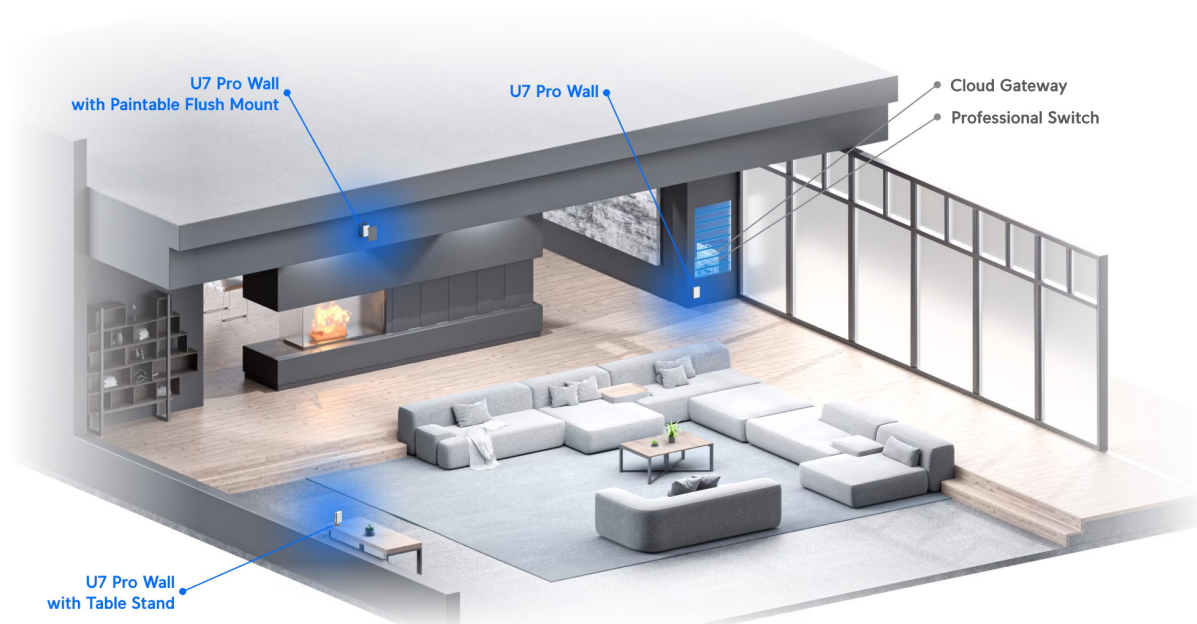

Konfiguraci a správu UniFi zařízení umožňuje aplikace UniFi Network, která je předinstalovaná na **UniFi OS konzolích** (UniFi Dream Machine, Dream Router, Dream Wall, Express, Cloud Gateway Ultra atd.). Alternativou je volně dostupný software UniFi Network Server, určený pro instalaci na vlastní počítač nebo server (Windows, MacOS, Linux). Software UniFi Network Server je neustále vylepšován, a proto doporučujeme vždy používat aktuální verzi, kterou stahujete na stránkách Ubiquiti v sekci **Download**. Více informací o tomto produktu se dozvíte také na **školení Ubiquiti**.