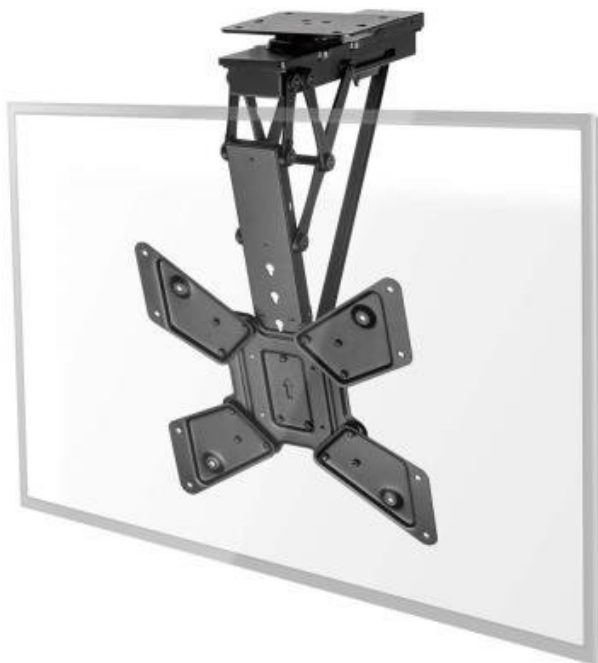

NEDIS TVCM5850BK

Cena celkem:	7 947 Kč (bez DPH: 6 568 Kč)
Běžná cena:	8 742 Kč
Ušetříte:	795 Kč
Kód zboží:	TELNED1094
Part No.:	TVCM5850BK
Záruka:	24 měs.
Stav:	Nové zboží

Popis

Nedis TVCM5850BK

Univerzální **sklopný VESA držák s dálkovým ovládním** vhodný pro instalaci televizoru **na strop**. Motorizované **ovládání náklonu** a otočná konstrukce pomáhá k dosažení optimálního sledovacího úhlu. Největší předností stojanu je ale možnost **ovládání skrze mobilní aplikaci**. Stačí stojan připojit k Wi-Fi síti a poté ho v aplikaci **Nedis SmartLife** začlenit do vaší chytré domácnosti. Vzdálenost od stropu je 14 až 71,5 cm (dle úhlu náklonu). **Antikolizní funkce** zajišťuje bezpečnost vašeho televizoru a zabraňuje náhodnému poškození. Maximální zatížení stojanu je **30 kg**.

Součástí balení je dálkové ovládání, IR přijímač a napájecí adaptér.

ZÁKLADNÍ SPECIFIKACE

Velikost obrazovky: 23-65" (58-165 cm)

Náklon: 0° až 75°

Otáčení: -90° až +90°

Maximální nosnost: 30 kg

Rozměry VESA: 100 × 100, 200 × 200, 300 × 300, 400 × 200, 400 × 400

Materiál: ocel

Barva: černá

[Aplikace pro Android](#)

[Aplikace pro iOS](#)
