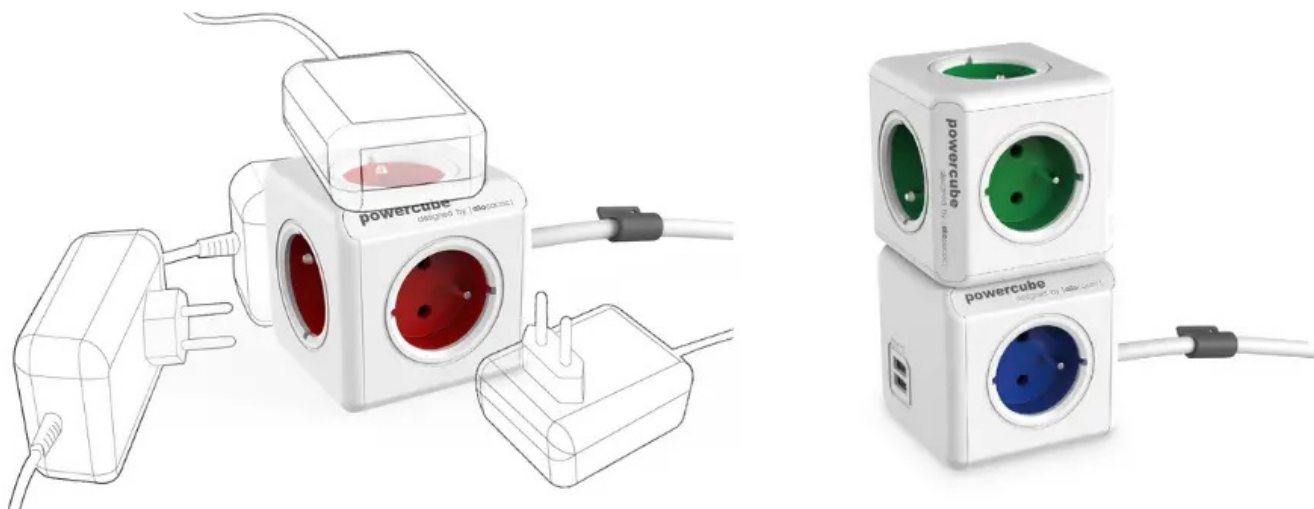

CUBAD0016

Part No.:

PC320GN

Záruka:

24 měs.

Stav:

Nové zboží

Popis

Cubenest PowerCube Extended - praktická zásuvka pro vícečetné nabíjení

Stylová napájecí zásuvka Cubenest PowerCube Extended, která podporuje nejenom spolehlivé nabíjení zařízení, ale také **lepší organizaci kabelů**. Vyznačuje se **kompaktními rozměry** a praktickým designem, který nezabere příliš mnoho místa a má důmyslně rozmístěné **5 zásuvek**. Díky tomu nedochází k blokování jednotlivých adaptérů a **všech pět zařízení můžete napájet současně**.

Ideálně se tak přizpůsobí potřebám vaší domácnosti. Model prošel **bezpečnostními testy** a splňuje **certifikace** pro bezpečné používání. Samozřejmostí je **dětská pojistka** a výroba z odolného ABS plastu. Zásuvka **Cubenest PowerCube Extended** najde své uplatnění **v kanceláři i domácnosti**, kde se vyskytuje větší počet spotřebičů na jednom místě – například kuchyně, obývací pokoj. Tento model je navíc vybaven **1,5m prodlužovacím kabelem**, takže zásuvky můžete lépe umístit v daném prostoru.

Cubenest PowerCube Extended 1,5m bílo-zelená

Cubenest PowerCube Extended je unikátní **kombinací pěti zásuvek a 1,5m prodlužovacího kabelu** v kompaktním a stylovém těle pro napájení vašich zařízení. Promyšlené rozmístění zásuvek zajišťuje, že se nabíječky nebo objemné adaptéry navzájem neblokují.