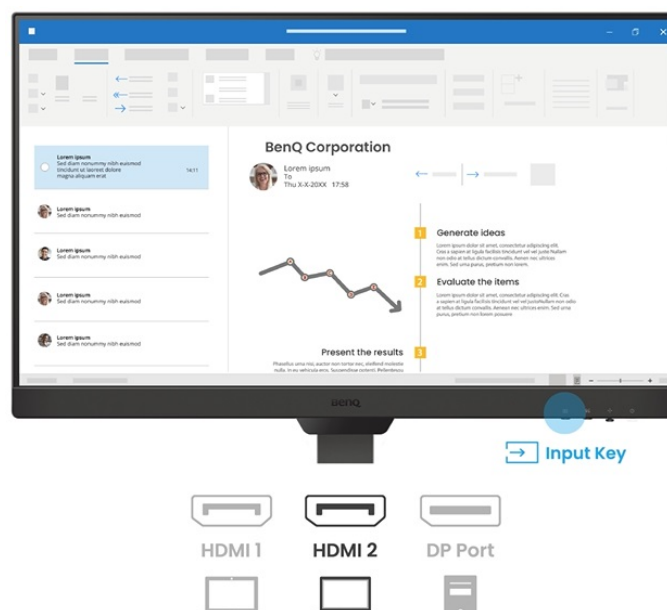

BenQ BL2490T - všechny pracovní potřeby, jeden displej

S monitorem **BenQ BL2490T** dokážete čelit každé pracovní výzvě. Vyznačuje se potřebnou **ergonomií pro nastavení do výšky či úhlu otočení až o 90°**. Díky tomu se přizpůsobí všem vašim potřebám ohledně pohodlí a umožní vám efektivně pracovat po celý den. Displej dosahuje **úhlopříčky 23,8"** a ostrého **Full HD rozlišení**. PC aplikace, internetové stránky, dokumenty a multimediální obsah tak zobrazí jasně a ostře.

Samozřejmostí jsou technologie pro pohodlné sledování s **ochranou očí v podobě Flicker-free** nebo **Eye-Care** pro potlačení blikání a intenzity modrého světla. **Automatické nastavení jasu obrazovky** také přispěje ke komfortnímu sledování. **Monitor BenQ BL2490T** je během okamžiku v pracovní pohotovosti. Disponuje nejenom potřebnou konektivitou, ale také **funkčním tlačítkem pro okamžitou změnu zdroje obrazu**. Jedním stisknutím tak můžete přepínat zdroj obrazu z **HDMI** portů nebo **DisplayPortu** a věnovat se různým činnostem.

Displej se může pochlubit **technologíí IPS** pro vykreslování obsahu v širokých pozorovacích úhlech nebo **99% pokrytím sRGB barevné palety**. To znamená produkci živých a realistických barev, které oceníte nejenom při práci s obrázky a běžné editaci, ale také třeba streamování videí či jen čtení textů. S další výbavy stojí za to zmínit například **zabudované reproduktory**, které se postarají o ozvučení o plnohodnotné ozvučení.

Součástí balení je HDMI kabel.

ZÁKLADNÍ SPECIFIKACE

Typ panelu: IPS

Úhlopříčka: 23,8"

Poměr stran: 16 : 9

Rozlišení: 1920 × 1080 px

Kontrastní poměr: 1300 : 1

Doba odezvy: 5 ms