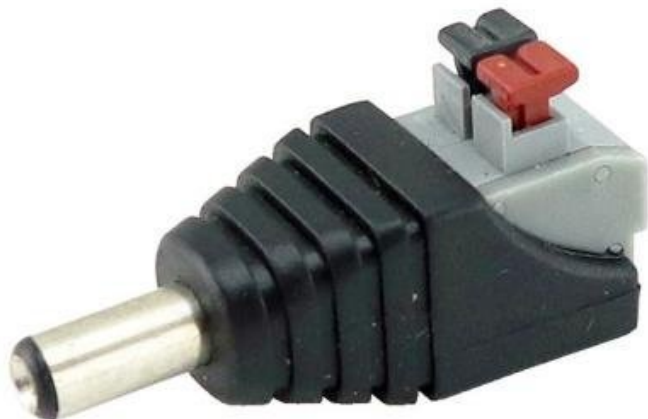

XTENDLAN NAPÁJECÍ REDUKCE JACK/SVORKOVNICE

Cena celkem:

50 Kč
(bez DPH: 41 Kč)

Běžná cena:

55 Kč

Ušetříte:

5 Kč

Kód zboží:

NETXTE6635

Part No.:

ZPSCREW21E

Záruka:

26 měs.

Stav:

Nové zboží

Popis

XtendLan napájecí redukce jack/svorkovnice

Redukce usnadňující instalaci kamer. Dovoluje spolehlivé upevnění dvou kabelů napájecího napětí do jack konektoru kamer. Redukce z 2pólové pružinové svorkovnice na napájecí jack 5,5 × 2,1 mm.

ZÁKLADNÍ SPECIFIKACE

Konektor 1: 5,5 × 2,1 mm (M)

Konektor 2: svorkovnice (2pin)

Barva: černá