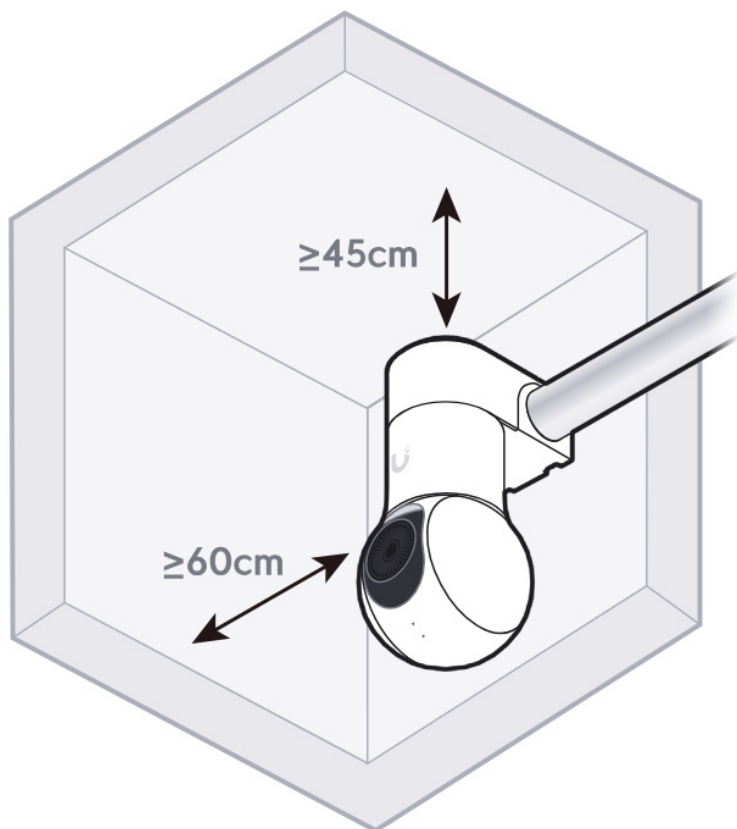

Dodržujte vzdálenost alespoň 60 cm (resp. 45 cm) mezi boční/horní částí kamery a stěnou/stropem.

Manuál (montážní návod):

[Ubiquiti UniFi G5 PTZ Conduit Adapter](#)