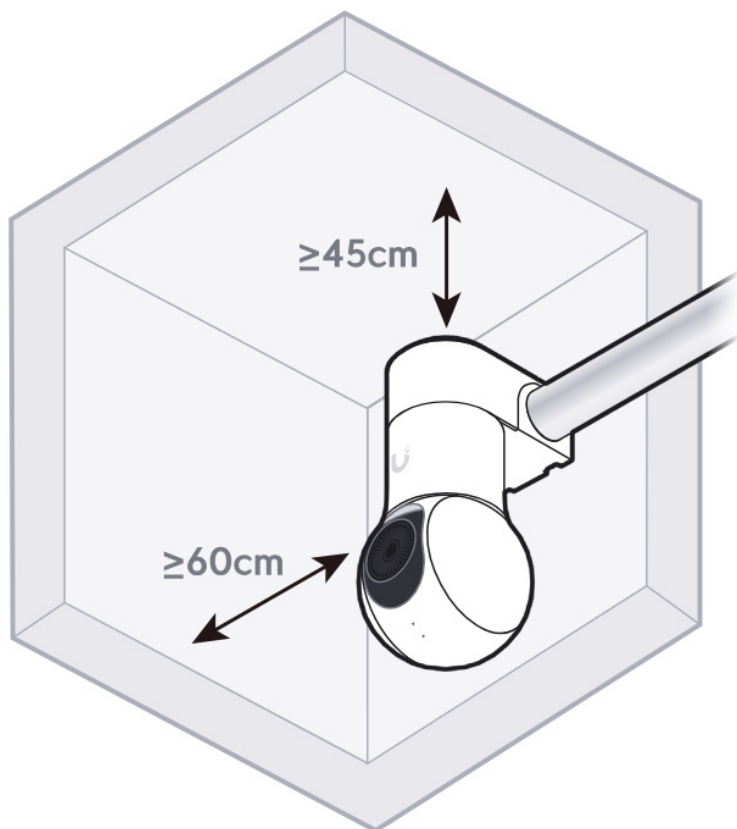

### Ubiquiti UniFi G5 PTZ Conduit Adapter

Nástěnný držák pro kameru Ubiquiti UniFi G5 PTZ vybavený 3/4" závitovým vstupem.

Your browser does not support HTML5 video.

- Podporuje povrchovou montáž na zeď
- 3/4" závitový vstup
- Kompatibilní s kamerou Ubiquiti UniFi G5 PTZ
- Odolnost proti povětrnostním vlivům

### ZÁKLADNÍ SPECIFIKACE

**Materiál:** polykarbonát

**Rozměry:** 95,5 × 61 × 52,2 mm

**Hmotnost:** 101,5 g

**Kompatibilita:** Ubiquiti UniFi G5 PTZ (UVC-G5-PTZ)

Omezení při instalaci pro správnou funkci IR přívsvitu:

*Dodržujte vzdálenost alespoň 60 cm (resp. 45 cm) mezi boční/horní částí kamery a stěnou/stropem.*

---

**Manuál (montážní návod):**

[Ubiquiti UniFi G5 PTZ Conduit Adapter](#)

---