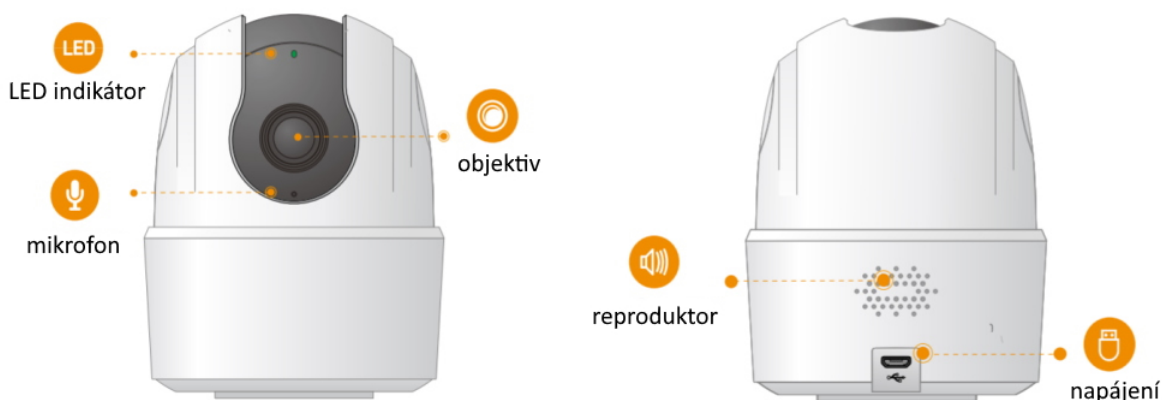

### Imou Ranger 2C 5MP-H2

IP otočná kamera do domácnosti přináší živý monitoring v křišťálově čisté **3K** kvalitě. Komprese **H.265** snižuje nároky na přenos dat a úložiště. Pro nahrávání zřetelného videa i v naprosté tmě disponuje kamera **nočním režimem s IR přisvícením** do vzdálenosti až 10 m. Praktická technologie **detekce osob** spolu s **vestavěnou sirénou** spolehlivě ochrání vaši domácnost a odradí nežádoucí návštěvy. O narušení prostoru se ihned dozvíte skrze **notifikaci**, kterou kamera zašle do vašeho mobilního telefonu prostřednictvím **aplikace Imou Life**. Ta mimo jiné umožňuje pohodlnou vzdálenou správu, ovládání kamery, živý náhled či přehrávání záznamu. Kameru lze na dálku otáčet i naklánět. K dispozici je také **alarm pro neobvyklé zvuky**, který vám pošle notifikaci například při pláči dítěte. Díky zabudovanému **reproduktoru a mikrofonu** lze kameru využít pro obousměrnou komunikaci s blízkými či domácím mazlíčkem.