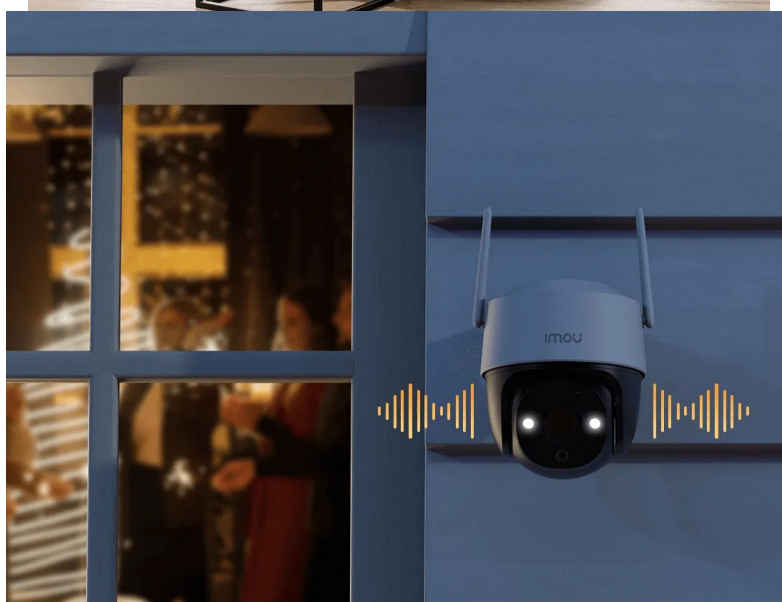

Popis

Wi-Fi PTZ IP kamera Imou Cruiser SE+ 5MP - bezpečnost vždy pod kontrolou

Wi-Fi PTZ IP kamera Imou Cruiser SE+ 5MP, se kterou máte vnější prostor pod dohledem. **Konstrukce umožňuje otáčení a naklápění**, díky čemuž pokryje velký prostor a neunikne jí žádný kout. Kromě širokého rozhledu podporuje také **noční vidění v režimu Smart Color**, takže noční záběry zachytí realisticky a v barvách.

Zabudovaný mikrofon s reproduktorem umožní komunikovat s dětmi a dalšími rodinnými příslušníky, ať jste kdekoli. Stačí k tomu jenom aplikace a **propojení skrze Wi-Fi**. Díky konstrukci se **stupněm krytí IP66** je kamera chráněna proti vnějším povětrnostním vlivům, dešti, slunci chladu apod. a je možno ji provozovat celoročně.

Imou Cruiser SE+ 5 Mpx

Wi-Fi PTZ IP kamera Imou Cruiser SE+ přináší živý monitoring v křišťálově čisté kvalitě. Komprese **H.265** snižuje nároky na přenos dat a úložiště. Zorný **úhel 73°** poskytuje výhled na větší část prostranství a efektivně redukuje slepá místa. Pro nahrávání zřetelného videa i v naprosté tmě disponuje kamera **Smart Color s nočním režimem s IR přsvícením** do vzdálenosti až 30 m. Kamera disponuje detekcí pohybu a osoby. O narušení prostoru se ihned dozvíte skrze **notifikaci**, kterou kamera zašle do vašeho mobilního telefonu prostřednictvím **aplikace Imou Life**. Ta mimo jiné umožňuje pohodlnou vzdálenou správu, ovládaní kamery, živý náhled či přehrávání záznamu. Díky voděodolnému krytu dle **IP66** nabízí kamera jak vnitřní, tak i venkovní možnost použití.

- Slot pro micro SD kartu (max. 512 GB)
- Zabudovaný mikrofon, reproduktor + 110 dB siréna
- Voděodolný kryt - IP66

Zobrazení:

Rozlišení snímače: 5,0 Mpx

Snímací čip: 1/3" CMOS

Maximální rozlišení: 2880 × 1620 px