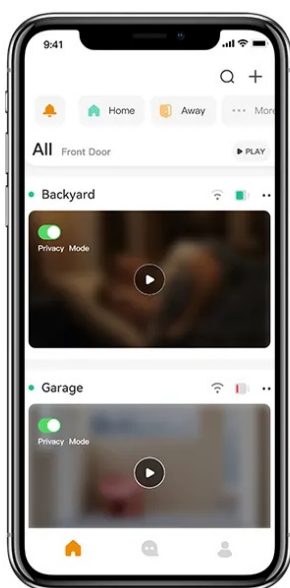

IMOU CELL 3C AIO

Cena celkem:	1 313 Kč
	(bez DPH: 1 085 Kč)
Běžná cena:	1 445 Kč
Ušetříte:	131 Kč
Kód zboží:	KIPMOU1129
Part No.:	IPC-K9DCP-3T0WE-V2
Záruka:	36 měs.
Stav:	Nové zboží

Popis

IP kamera Imou Cell 3C AIO - bezpečnost ze všech stran

IP kamera Imou Cell 3C AIO s bezdrátovým připojením, která je určena pro nepřetržitý monitoring vnějšího prostoru ve dne, v noci a v **detailním 2K rozlišení**. O provoz se stará **velkokapacitní 5000mAh baterie**, kterou lze nabít prostřednictvím portu **USB-C**. Nechybí ani vestavěný solární panel, který udrží bezpečnostní kameru v chodu po delší časový interval. **Instalace je zcela bez nutnosti kabeláže** a kameru Imou Cell 3C AIO tak jednoduše umístíte tam, kam potřebujete.

Ve večerních a nočních hodinách se uplatní **různé režimy nočního vidění**. V každé situaci se můžete spolehnout na efektivní detekci osob. Vylepšený algoritmus dokáže snímat osoby a jejich pohyb, a tak máte přehled o všech, kteří se před kamerou byt jen mihnou. Díky **odolné konstrukci se stupněm krytí IP66** je kamera Imou Cell 3C AIO chráněna proti vnějším povětrnostním vlivům, jako je déšť, vítr, prach apod.

Model je kompatibilní s **mobilní aplikací Imou Life**, která nabízí různé provozní režimy a další užitečné funkce. Jejím prostřednictvím můžete nastavit různé možnosti zabezpečení, tón alarmu, čas, detekční zóny apod. **Zabudovaný mikrofon s reproduktorem** slouží pro komunikaci v reálném čase. S monitorovanou oblastí nebo objektem tak budete vždy ve spojení.