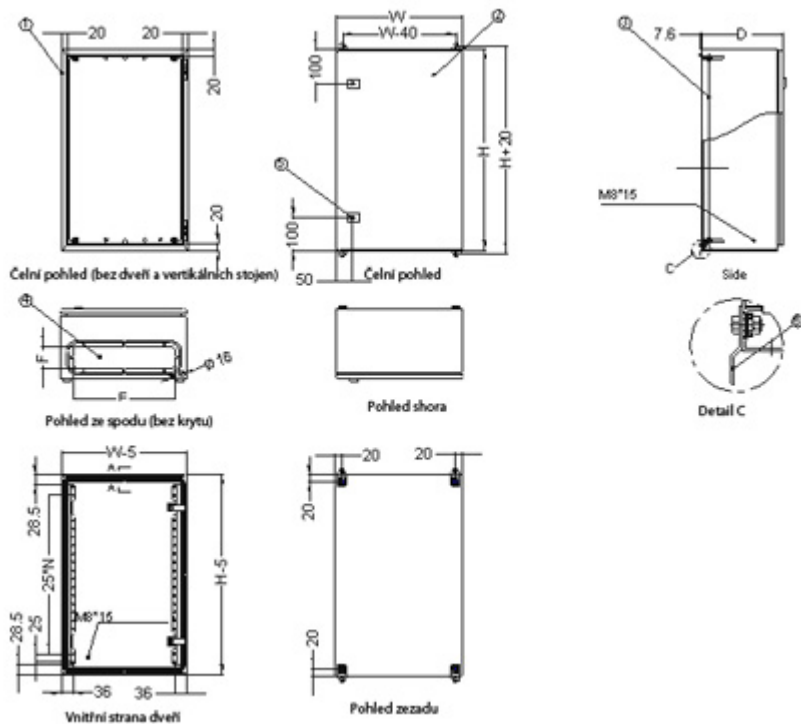

Ilustrační foto

Rozvaděč je vhodný pro instalaci datových a telekomunikačních zařízení.

Venkovní nástěnný rozvaděč vyrobený z válcované oceli o tloušťce 1,5 mm. Třívrstvá povrchová úprava.

ZÁKLADNÍ SPECIFIKACE

Formát rozvaděče: 19"

Kapacita: 4U

Stupeň krytí: IP55 - vodotěsný

Rozměry: 600 × 360 × 300 mm (šířka × hloubka × výška)

Provedení:

dveře - plné, otevíratelné o 110°, zaměnitelný směr otevírání, těsnění z pěnového polyuretanu

zádní kryt - plný

boční kryt - plný

horní kryt - plný

Barva: šedá, RAL7032

Další vlastnosti

- Montážní otvory pro umístění na zeď vždy 20 mm od vnějších hran.
- Vertikální montážní lišty pro 19" zařízení (levá a pravá).
- Spojovací materiál je přibaleno k rozvaděči.
- V dolní části rozvaděče je umístěn průchod pro kabeláž s odnímatelným krytem.
- Splňuje standardy IEC60529, EN60529/10.91 a GB4208-93.

Příslušenství:

- uši pro uchycení nad a pod skříň s přesahem 10 mm na každé straně (odsazení od zdi při jejich užití +8 mm)
- montážní šrouby
- univerzální klíč

Rozměrové schéma:

Rozměrové schéma - detail (pro verzi WEH-9U-604540):