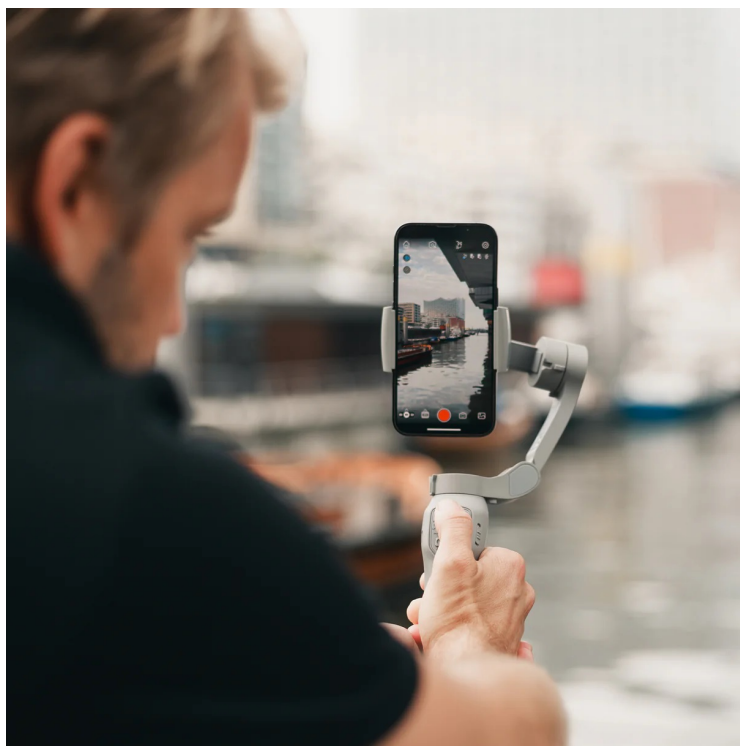

### Rollei Steady Butler Mobile 3 SE

**Elektronický stabilizátor Rollei Steady Butler Mobile 3 SE** pro mobilní telefony, který přináší řádku praktických inovací. Kromě pohodlného nahrávání a fotografování takzvaně z ruky se vyznačuje také **vylepšenou konstrukcí**, což vám umožní ukotvení telefonu v držáku a jeho stabilizaci i následnou demontáž například z důvodu telefonování.

### Z výšky na šířku a zase zpátky

**Rollei Steady Butler Mobile 3 SE** umožňuje velmi pohodlné **přepínání formátu na výšku nebo šířku**, což se hodí například pro zachycení rozlehlé krajiny, nebo naopak vysoko se týčících památek. Samozřejmostí je také **zachycení portrétů** a díky rychlé možnosti změny formátu nebo režimu zachytíte vše, jak potřebujete. Pak už stačí nahrávky a záběry jen nahrát na sociální sítě. Na rukojeti najdete **praktický ovládací joystick**, takže všechny vychytávky máte jednoduše pod palcem.

Elektronický stabilizátor pro mobilní telefony s operačním systémem Android či iOS je ideální pro pohodlné natáčení z ruky. Nabízí stabilizaci na třech osách, **otáčení o 340° a náklon +/-160°**. Rukojeť je vybavena ovládacím joystickem, tlačítkem pro automatickou změnu formátu na výšku nebo na šířku, tlačítkem pro změnu režimu a ovladačem zoomu. Integrovaná **baterie s kapacitou 2000 mAh** zajistí až 5 hodin provozu a lze ji dobít pomocí přiloženého **USB-C** kabelu. Stabilizátor lze navíc jednoduše složit a o to snadněji přepravovat. Součástí balení je také tripod na spodní část stabilizátoru.