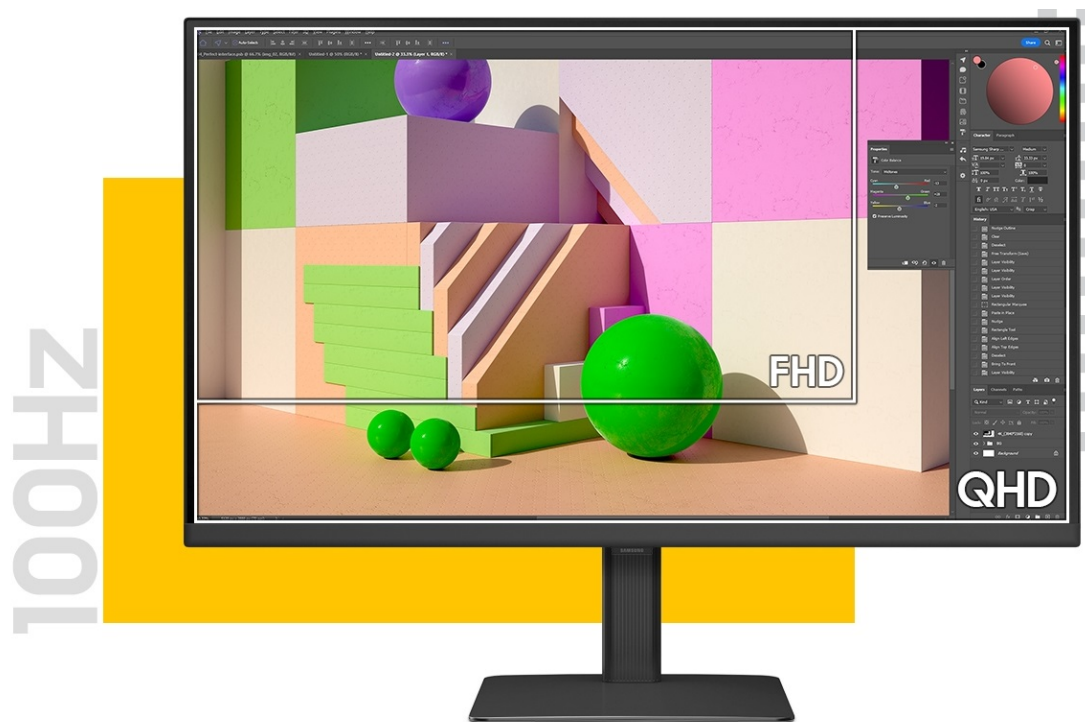

### Samsung ViewFinity S60D 27" - moderní displej pro práci a zábavu

Postupte s prací do další fáze s **monitorem Samsung ViewFinity S60D 27"**. Přináší vyspělé technologie a panel pro komfortní sledování obsahu, ať už ve firemní kanceláři nebo domácnosti. **Displej s úhlopříčkou 27"** vykreslí firemní projekty, filmy, videa a další multimédia jasně a čistě díky **vysokému rozlišení QHD**. Oproti klasickému Full HD vám zprostředkuje **až 1,7× vyšší hustotu pixelů** a **více prostoru**.

Díky tomu podpoří nejenom přehledné zobrazení, ale také náročnější **multitasking** s více internetovými okny nebo aplikacemi najednou. **IPS panel** produkuje široké pozorovací úhly a zajistí optimální viditelnost ze všech stran pohledu. Z každého úhlu si dopřejete obraz bez zkreslení, živé a jasné barvy. Při dlouhotrvající a náročné práci dostávají vaše oči zabrat.

### Samsung ViewFinity S6 (S60D)

LED monitor s úhlopříčkou **27"** nabízí rozlišení **2560 × 1440** obrazových bodů s poměrem stran 16 : 9. Disponuje kontrastním poměrem **1000 : 1**, jasem **350 cd/m<sup>2</sup>**, dobou odezvy **5 ms**, pokrytím 99 % barevné palety sRGB a obnovovací frekvencí **100 Hz**. Díky technologii IPS nabídne i široké pozorovací úhly **178° horizontálně i vertikálně**. K dispozici jsou **tři porty USB 3.0**. Potěší také výškově nastavitelný stojan a funkce **Pivot**, která umožňuje otočení obrazovky o 90°.

### ZÁKLADNÍ SPECIFIKACE

**Typ panelu:** IPS

**Úhlopříčka:** 27"

**Poměr stran:** 16 : 9

**Rozlišení:** 2560 × 1440 px

**Kontrastní poměr:** 1000 : 1

**Doba odezvy:** 5 ms **Rozhraní:** 1× HDMI, 1× DisplayPort, 3× USB 3.0, 1× sluchátkový výstup