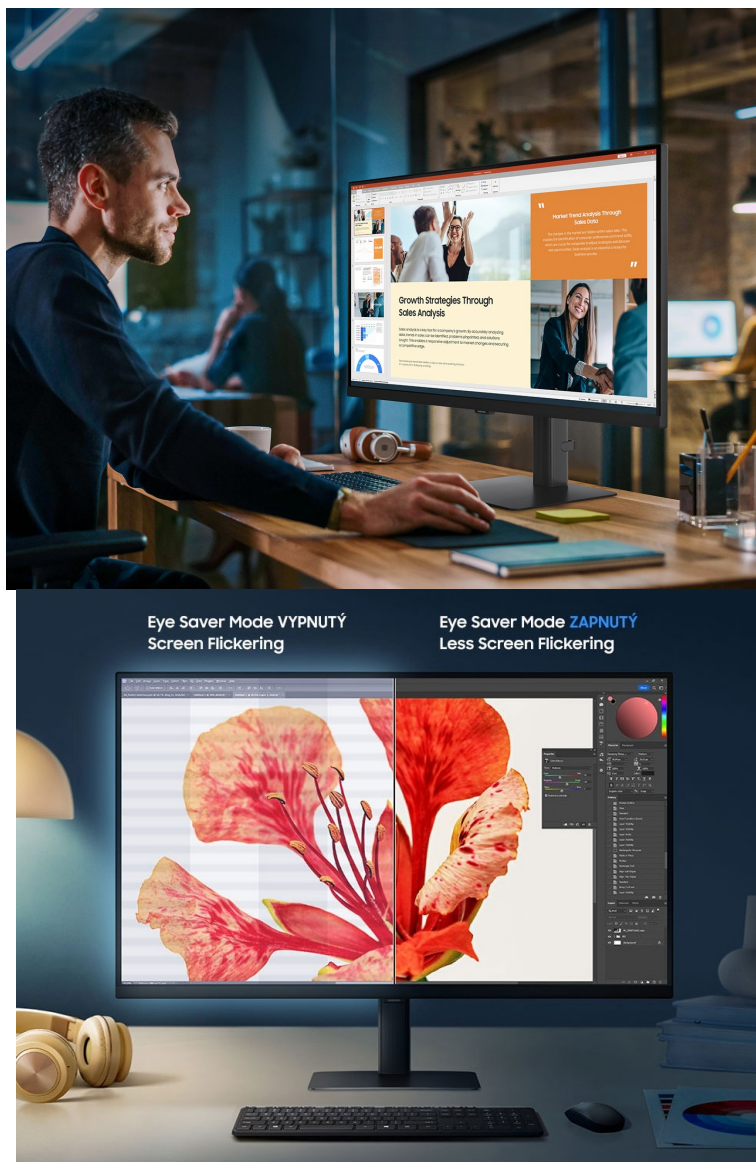

### Samsung ViewFinity S60D 27" - moderní displej pro práci a zábavu

Postupte s prací do další fáze s **monitorem Samsung ViewFinity S60D 27"**. Přináší vyspělé technologie a panel pro komfortní sledování obsahu, ať už ve firemní kanceláři nebo domácnosti. **Displej s úhlopříčkou 27"** vykreslí firemní projekty, filmy, videa a další multimédia jasně a čistě díky **vysokému rozlišení QHD**. Oproti klasickému Full HD vám zprostředkuje **až 1,7× vyšší hustotu pixelů** a **více prostoru**.

Díky tomu podpoří nejenom přehledné zobrazení, ale také náročnější **multitasking** s více internetovými okny nebo aplikacemi najednou. **IPS panel** produkuje široké pozorovací úhly a zajistí optimální viditelnost ze všech stran pohledu. Z každého úhlu si dopřejete obraz bez zkreslení, živé a jasné barvy. Při dlouhotrvající a náročné práci dostávají vaše oči zabrat.

### Samsung ViewFinity S6 (S60D)

LED monitor s úhlopříčkou **27"** nabízí rozlišení **2560 × 1440** obrazových bodů s poměrem stran 16 : 9. Disponuje kontrastním poměrem **1000 : 1**, jasem **350 cd/m<sup>2</sup>**, dobou odezvy **5 ms**, pokrytím 99 % barevné palety sRGB a obnovovací frekvencí **100 Hz**. Díky technologii IPS nabídne i široké pozorovací úhly **178° horizontálně i vertikálně**. K dispozici jsou **tři porty USB 3.0**. Potěší také výškově nastavitelný stojan a funkce **Pivot**, která umožňuje otočení obrazovky o 90°.