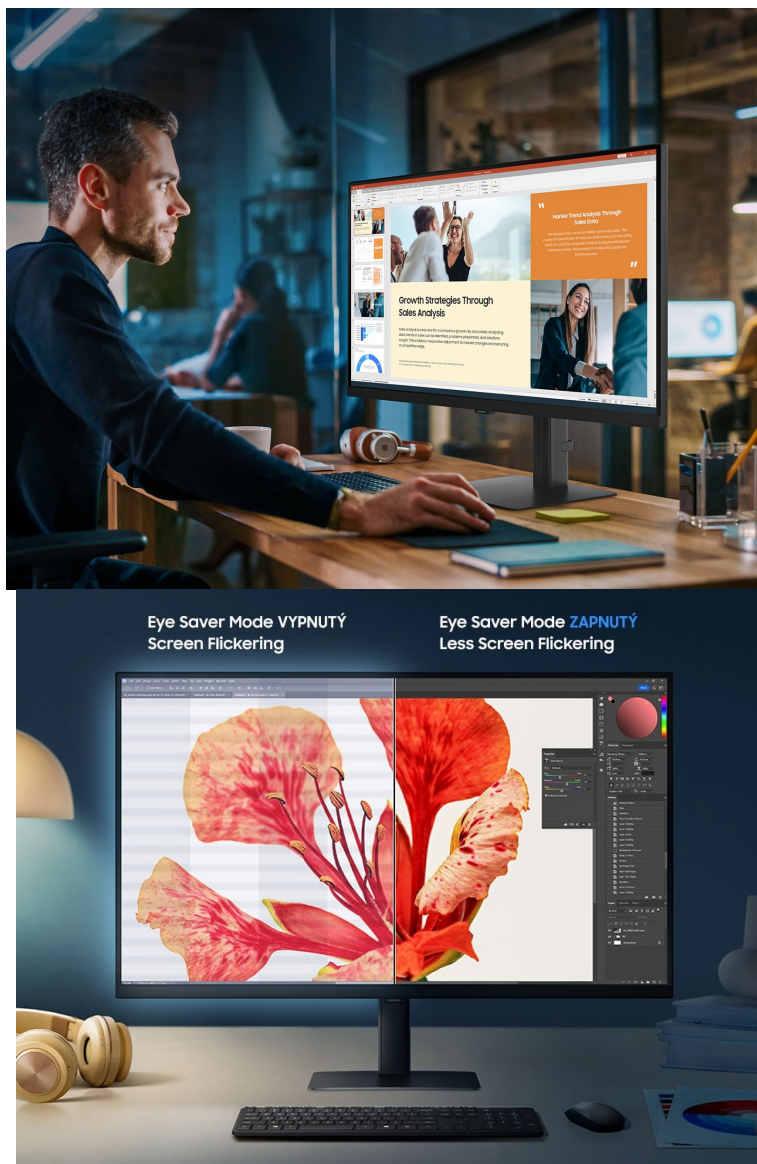

SAMSUNG VIEWFINITY S6 (S60D) 32"

Cena celkem:	8 419 Kč (bez DPH: 6 958 Kč)
Běžná cena:	9 261 Kč
Ušetříte:	842 Kč
Kód zboží:	MONSAM0058
Part No.:	LS32D600EAUXEN
Záruka:	36 měs.
Stav:	Nové zboží

Popis

Samsung ViewFinity S60D 32" - moderní displej pro práci a zábavu

Postupte s prací do další fáze s **monitorem Samsung ViewFinity S60D 32"**. Přináší vyspělé technologie a panel pro komfortní sledování obsahu, ať už ve firemní kanceláři nebo domácnosti. **Displej s úhlopříčkou 32"** vykreslí firemní projekty, filmy, videa a další multimédia jasně a čistě díky **vysokému rozlišení QHD**. Oproti klasickému Full HD vám zprostředkuje **až 1,7× vyšší hustotu pixelů** a **více prostoru**.

Díky tomu podpoří nejenom přehledné zobrazení, ale také náročnější **multitasking** s více internetovými okny nebo aplikacemi najednou. **IPS panel** produkuje široké pozorovací úhly a zajistí optimální viditelnost ze všech stran pohledu. Z každého úhlu si dopřejete obraz bez zkreslení, živé a jasné barvy. Při dlouhotrvající a náročné práci dostávají vaše oči zabrat.

Samsung ViewFinity S6 (S60D)

LED monitor s úhlopříčkou **32"** nabízí rozlišení **2560 × 1440** obrazových bodů s poměrem stran 16 : 9. Disponuje kontrastním poměrem **1000 : 1**, jasem **350 cd/m²**, dobou odezvy **5 ms**, pokrytím 99 % barevné palety sRGB a obnovovací frekvencí **100 Hz**. Díky technologii IPS nabídne i široké pozorovací úhly **178° horizontálně i vertikálně**. K dispozici jsou **tři porty USB 3.0**. Potěší také výškově nastavitelný stojan a funkce **Pivot**, která umožňuje otočení obrazovky o 90°.