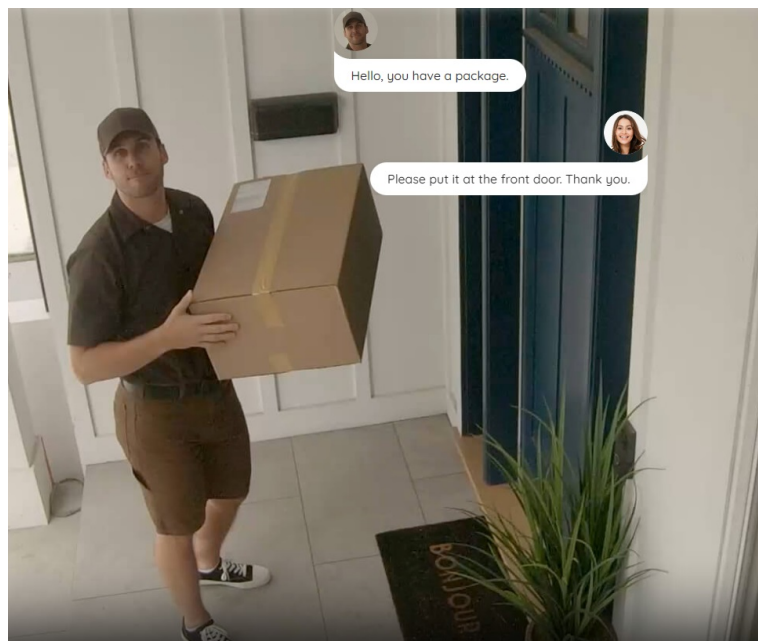

Výkonná IP kamera Reolink Trackmix Series W760 v provedení PTZ, která je vhodná pro zabezpečení domácnosti nebo firemního objektu. **Dvojice objektivů** umožňuje synchronní snímání prostoru a zajišťuje ostrý a detailní obraz v **panoramatickém i přiblíženém pohledu**.

Tato IP kamera dokáže rozlišit **osoby, vozidla nebo zvířata** od dalších objektů, a tak potlačuje falešné poplchy. **Zabudovaný reproduktor s mikrofonom** vám umožní obousměrnou komunikaci, takže nastalou situaci máte mnohem lépe pod kontrolou. Samozřejmostí jsou také **funkce nočního vidění**, díky čemuž získáte dobře viditelné záběry i za tmy.

Podpora **bezdrátového připojení skrze dvoupásmovou Wi-Fi** zajistí stabilní konektivitu a plynulý obraz. O vnější ochranu se pak stará robustní krytí **IP65**, který kameru **Reolink Trackmix Series W760** chrání před vnějšími vlivy prostředí. Snadné ovládání kamery umožňuje **aplikace Reolink**, se kterou nastavíte detekční zóny a další bezpečnostní parametry, ať už jste kdekoli.