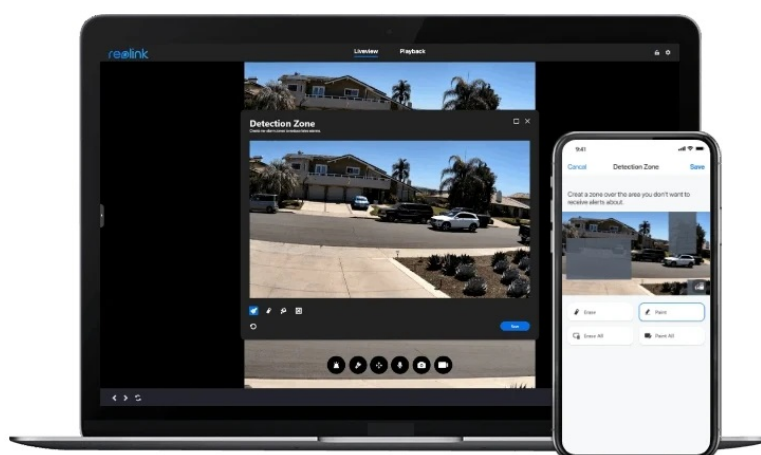

Výkonná IP kamera Reolink Trackmix Series W760 v provedení PTZ, která je vhodná pro zabezpečení domácnosti nebo firemního objektu. **Dvojice objektivů** umožňuje synchronní snímání prostoru a zajišťuje ostrý a detailní obraz v **panoramatickém i přiblíženém pohledu**.

Tato IP kamera dokáže rozlišit **osoby, vozidla nebo zvířata** od dalších objektů, a tak potlačuje falešné poplchy. **Zabudovaný reproduktor s mikrofonom** vám umožní obousměrnou komunikaci, takže nastalou situaci máte mnohem lépe pod kontrolou. Samozřejmostí jsou také **funkce nočního vidění**, díky čemuž získáte dobře viditelné záběry i za tmy.

Podpora **bezdrátového připojení skrze dvoupásmovou Wi-Fi** zajistí stabilní konektivitu a plynulý obraz. O vnější ochranu se pak stará robustní krytí **IP65**, který kameru **Reolink Trackmix Series W760** chrání před vnějšími vlivy prostředí. Snadné ovládání kamery umožňuje **aplikace Reolink**, se kterou nastavíte detekční zóny a další bezpečnostní parametry, ať už jste kdekoli.

Reolink Trackmix Series W760

8megapixelová IP kamera typu **PTZ** nabízí dva snímače **1/2,8" CMOS + 1/3" CMOS** s rozlišením **3840 × 2160** obrazových bodů s úhlem záběru **104°** (horizontálně) a 6násobný hybridní zoom. V případě zhoršených světelných podmínek či tmy je přítomen IR přísvit do vzdálenosti **až 30 m** a barevný **LED přísvit**. Připojení lze jednoduše realizovat pomocí **RJ-45 portu** nebo bezdrátově pomocí **Wi-Fi (802.11a/b/g/n)**. Díky **aplikaci Reolink** lze sledovat dění v domácnosti či jiných prostorech **24 hodin denně 7 dní v týdnu** odkudkoli skrze váš smartphone. Kamera navíc disponuje zabudovaným mikrofonem a reproduktorem. S kamerou lze otáčet o **až 355°** horizontálně a **až 90°** vertikálně. Díky voděodolnosti dle **IP65** nabízí jak vnitřní, tak i venkovní možnost použití.