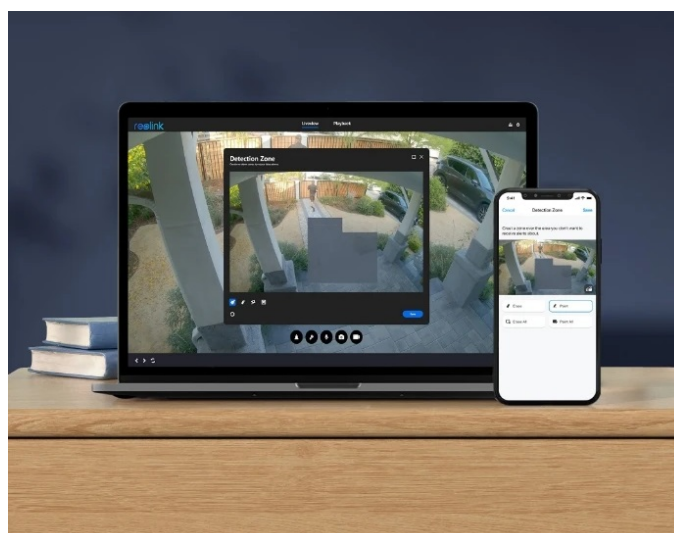

### IP kamera Reolink W437 - chrání okolí, odolá vandalům

**Bezpečnostní IP kamera Reolink W437**, na kterou si žádný vandal nepříjde. Vyznačuje se robustní **konstrukcí třídy odolnosti IK10, respektive IP67**, díky čemuž se přes její pevný kryt jen tak něco nedostane. Vydrží nárazy, drsné podmínky počasí i pokusy o úmyslné poškození a v každé situaci odvede svou práci. Model podporuje **technologii Wi-Fi 6**, díky čemuž je zajištěno **plynulé streamování obrazu ve vysokém rozlišení 4K**.

Blesková rychlost a stabilní konektivita přinese zabezpečení vaší domácnosti. Záběry v jemném 4K rozlišení vám umožní zachytit obraz ostře a se všemi detaily. Ve spojení s **režimem nočního vidění** vám umožní komfortní sledování během dne, noci i za slabého osvětlení. **IP kamera Reolink W437** nabízí funkci **5x optického zoomu**, která je ideální pro zachycení objektů, které jsou zdaleka hůře viditelné.

### Reolink W437

8megapixelová IP kamera typu **dome** nabízí snímač **1/2,8" CMOS** s rozlišením **3840 × 2160** obrazových bodů a úhlem záběru **100° až 31°** (horizontálně). V případě zhoršených světelných podmínek či tmy je přítomen IR přísvit do vzdálenosti **až 30 m** a bílý **LED přísvit** pro barevné záznamy v noci. Připojení lze jednoduše realizovat skrze **RJ-45 port** nebo bezdrátově pomocí **Wi-Fi**. Díky **aplikaci Reolink** lze sledovat dění v domácnosti či jiných prostorech **24 hodin denně, 7 dní v týdnu** odkudkoli skrze váš smartphone. Kamera navíc disponuje zabudovaným **mikrofonem a reproduktorem**. Při detekci pohybu vydá jasné světlo a spustí sirénu, aby varovala potenciální vetřelce. Díky voděodolnosti dle **IP67** nabízí jak vnitřní, tak i venkovní možnost použití. Potěší také kompatibilita s hlasovým asistentem **Google Assistant**.