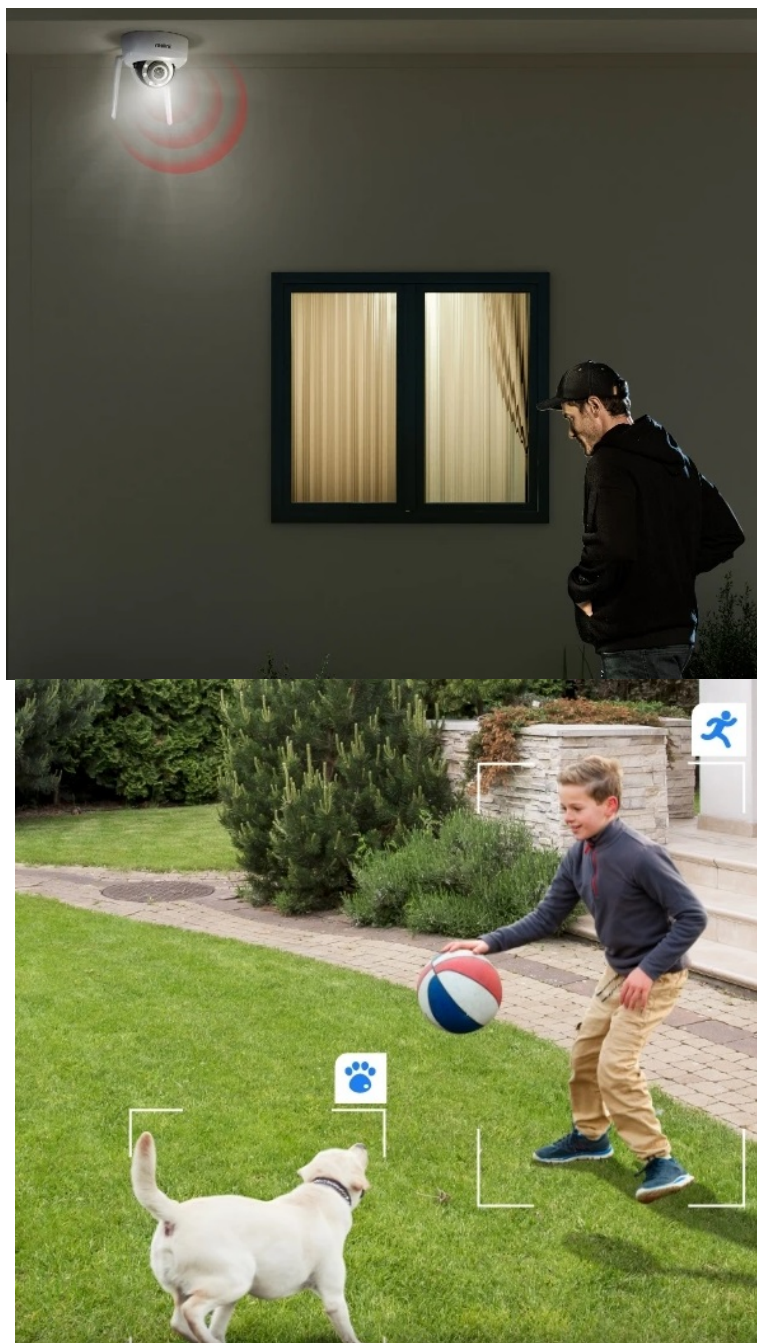

### IP kamera Reolink W437 - chrání okolí, odolá vandalům

**Bezpečnostní IP kamera Reolink W437**, na kterou si žádný vandal nepříjde. Vyznačuje se robustní **konstrukcí třídy odolnosti IK10, respektive IP67**, díky čemuž se přes její pevný kryt jen tak něco nedostane. Vydrží nárazy, drsné podmínky počasí i pokusy o úmyslné poškození a v každé situaci odvede svou práci. Model podporuje **technologii Wi-Fi 6**, díky čemuž je zajištěno **plynulé streamování obrazu ve vysokém rozlišení 4K**.

Blesková rychlost a stabilní konektivita přinese zabezpečení vaší domácnosti. Záběry v jemném 4K rozlišení vám umožní zachytit obraz ostře a se všemi detaily. Ve spojení s **režimem nočního vidění** vám umožní komfortní sledování během dne, noci i za slabého osvětlení. **IP kamera Reolink W437** nabízí funkci **5x optického zoomu**, která je ideální pro zachycení objektů, které jsou zdaleka hůře viditelné.

Optimálně se přiblíží a bez snížení kvality obrazu vám poskytne požadovaný obsah. O veškerém dění budete vědět formou **notifikací skrze aplikaci Reolink**. Kamera dokáže **detekovat osoby, vozidla i zvířata**. V případě podezřelého záchytu obsahuje **system dvojího varování** ve formě reflektorů a sirény. Nechybí ani zabudovaný **mikrofon a reproduktor** pro obousměrnou komunikaci.