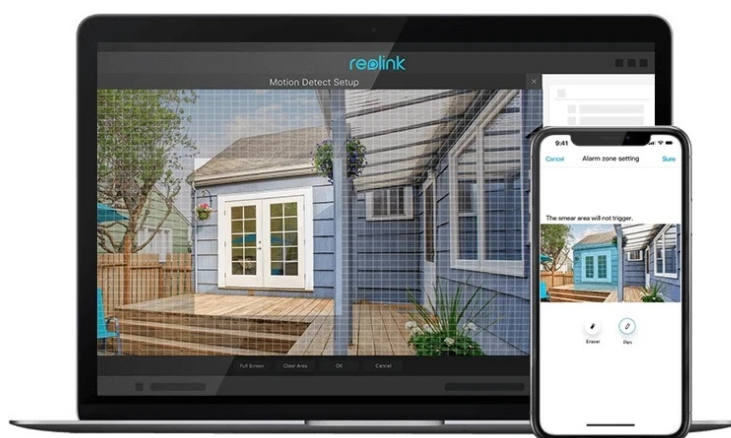

IP kamera Reolink pro obrazové záznamy ve vysokém rozlišení. Disponuje výkonným objektivem s vysokou světelností a snímačem s vysokým rozlišením, který zachytí **obraz v ultra jemných detailech**, a to včetně rysů obličeje nebo poznávací značky auta. **Pokročilý algoritmus detekce** spolehlivě rozpozná osoby, vozidla nebo zvířata od ostatních objektů. Přispívá tak k vylepšené detekci a posílá upozornění výhradně v případě oprávněných hrozeb.

Samozřejmostí je **robustní konstrukce**. Kryt plní **stupeň odolnosti IP67**, takže kamera je chráněna před vlhkostí, chladem a dalším povětrnostním vlivům. Pro maximální pohodlí podporuje tento model **aplikaci Reolink**, díky níž máte ke kameře vzdálený přístup a můžete živě sledovat veškeré dění, dostávat **upozornění v reálném čase** nebo nastavit zóny pohybu.

Reolink P340

12megapixelová IP kamera typu **bullet** nabízí snímač **1/2,49" CMOS** s rozlišením **4512 x 2512** obrazových bodů s úhlem záběru **93°** (horizontálně). V případě zhoršených světelných podmínek či tmy je přítomen **IR přísvit** do vzdálenosti až 30 m a **bílý LED přísvit**. Připojení lze jednoduše realizovat pomocí **RJ-45 portu**. Díky **aplikaci Reolink** lze sledovat dění v domácnosti či jiných prostorech **24 hodin denně, 7 dní v týdnu** odkudkoli skrze váš smartphone. Kamera navíc disponuje zabudovaným **mikrofonem a reproduktorem**. Díky voděodolnosti dle **IP67** nabízí jak vnitřní, tak i venkovní možnost použití.

- Vysoce kvalitní obraz s rozlišením 12 Mpx
- Účinná kompresní technologie H.265
- IR a bílý LED přísvit
- Detekce pohybu, osob, zvířat a vozidel
- Slot pro paměťovou kartu microSD s kapacitou až 256 GB
- Integrovaný mikrofon a reproduktor
- Odolnost vůči vodě a prachu (IP67)