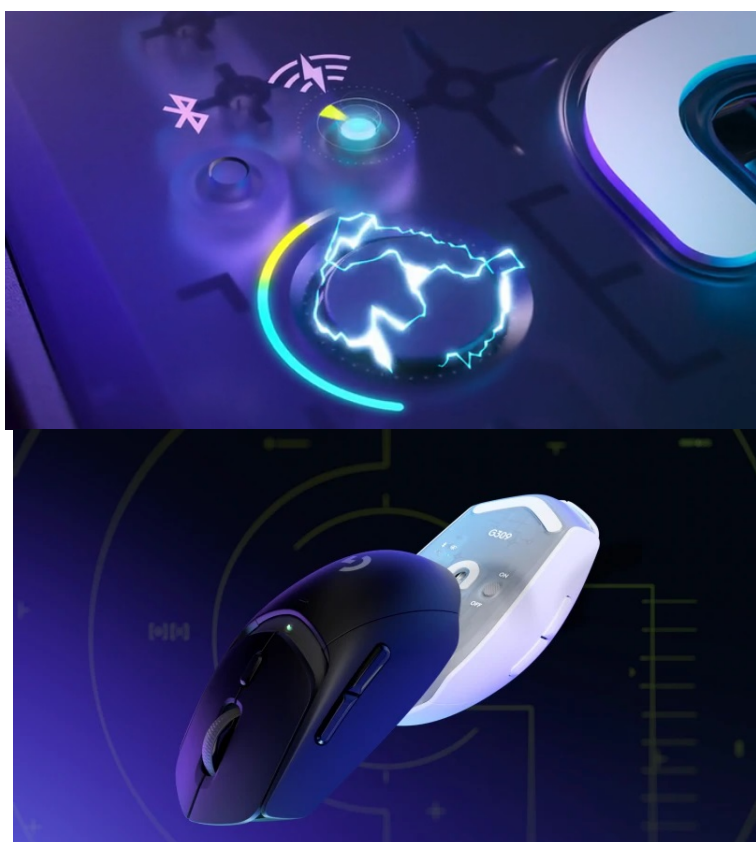

Popis

Herní myš Logitech G309 LIGHTSPEED - výkon bez limitů

Gamingová myš Logitech G309 LIGHTSPEED s pokročilou bezdrátovou technologií, se kterou to bude na virtuálním bojišti lítat. Je určena pro náročné hráče, kteří jsou zaměřeni výhradně na svůj výkon a nechtějí žádné kompromisy během ovládání. **Technologie LIGHTSPEED** a **Bluetooth** přináší **duální bezdrátové připojení** pro ještě více flexibility a rychlosti. **LIGHTSPEED** podporuje konektivitu s bleskurychlou odezvou a na herní dění dokáže kurzor reagovat v řádu milisekund.

Bluetooth připojení je zase ověřená klasika, která je ideální pro univerzální použití. Aby herní maratony mohly být ještě delší, dosahuje myš Logitech G309 LIGHTSPEED **extra nízké konstrukční hmotnosti 86 g** (s baterií), respektive **68 g se základnou POWERPLAY**. Díky odlehčenému provedení se s ní snadno pohybuje, snižuje námahu a je příjemnější při dlouhodobém hraní.

Pro perfektní ovladatelnost a rychlost pohybu je myš Logitech vybavena **hybridními spínači LIGHTFORCE**, které v sobě snoubí to nejlepší z optických a mechanických typů. Spínače podporují **přesnou detekci kliknutí** a prodleva v reakční době takřka neexistuje. **Optický senzor HERO 25K** se nezapotí ani v té nejintenzivnější akci. Podporuje **nastavitelné rozlišení 100 až 25 600 DPI**, takže se uplatní jak při dokonalém míření, tak kmitání během přestřelek nebo udílení rozkazů ve strategiích.