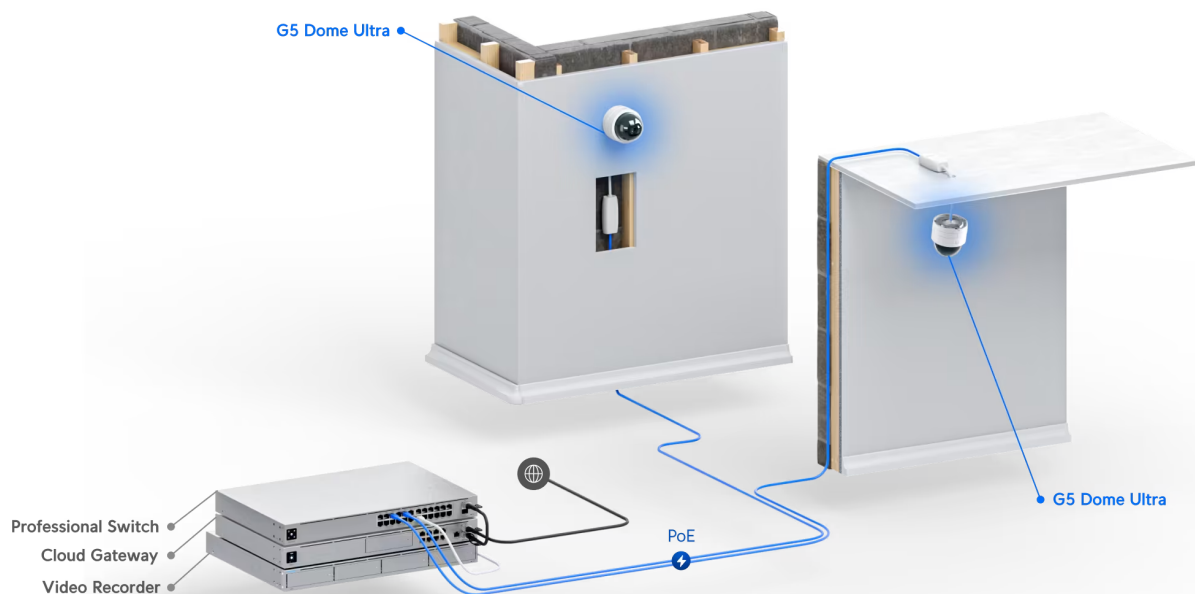

### Ubiquiti UniFi G5 Dome Ultra Black

Kamera **UniFi G5 Dome Ultra** poskytuje čistý a ostrý obraz v **rozlišení 2688 × 1512 při 30 fps** s možností nočního vidění.

Kamera podporuje **PoE napájení (37-57 V DC)**. Balení neobsahuje PoE injektor.

- 4 Mpx CMOS senzor (1/2.4") & rozlišení 2688 × 1512 při 30 fps (16 : 9)
- Úhel záběru: 102,4° horizontálně, 54,9° vertikálně, 120,6° diagonálně
- Vestavěné IR LED diody a automatický IR cut filtr pro lepší noční vidění
- Odolnost IK06 (antivandal)
- ARM Dual-Core Cortex-A7 procesor/čip
- Podpora PoE 37-57 V DC (injektor není součástí balení)

## ZÁKLADNÍ SPECIFIKACE

**Rozlišení snímače:** 4 Mpx

**Snímací čip:** 1/2,4" CMOS senzor

**Maximální rozlišení:** 2688 × 1512 px

**Snímková rychlost:** max. 30 fps

**IR přísvit:** ano, do 20 m

**Objektiv:** pevný

**Rozhraní:** 1 × RJ-45 10/100 Mbps

**Slot paměťových karet:** ne

**Audio:** ne

**Napájení:** PoE 37-57 V DC

**Pracovní teplota:** -20 až +40 °C

**Hmotnost:** 175 g

**Rozměry:** 68,2 × 63,6 × 63,6 mm

---