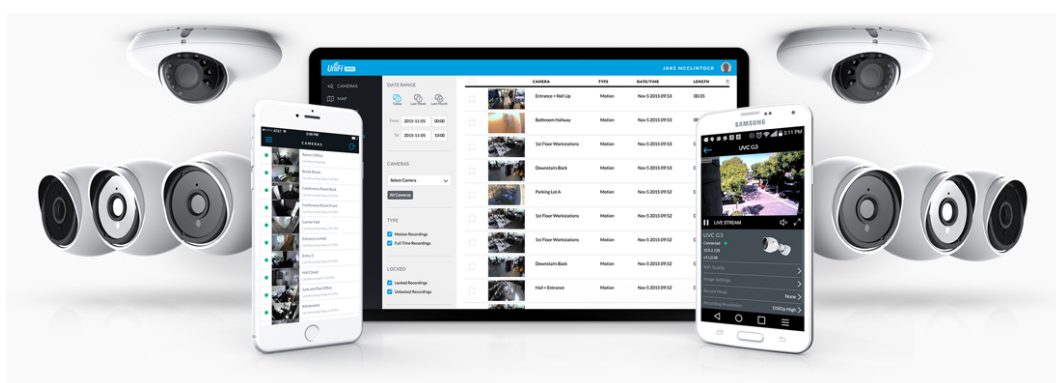

### Ubiquiti UniFi G5 Dome Ultra Black

Kamera **UniFi G5 Dome Ultra** poskytuje čistý a ostrý obraz v **rozlišení 2688 × 1512 při 30 fps** s možností nočního vidění.

Kamera podporuje **PoE napájení (37-57 V DC)**. Balení neobsahuje PoE injektor.

Kamera je součástí produktové řady **UniFi Protect**, kde je největší předností centralizovaná správa všech zařízení v jediném softwaru. Software UniFi Protect je předinstalovaný na serveru **UniFi Protect NVR** (IPZUBT1003) pro Full HD záznam až 50 kamer, **UniFi Cloud Key Gen2 Plus** (NAOUBT1019) pro záznam až 15 kamer nebo **UniFi Dream Machine PRO** (NAAUBT1121) pro záznam až 32 kamer.

Výhoda serverů je, že spolupracují s aplikacemi pro mobilní zařízení, díky tomu můžete mít váš kamerový systém neustále pod dohledem.

[Aplikace UniFi Protect pro mobilní zařízení s Androidem](#)

[Aplikace UniFi Protect pro mobilní zařízení s iOS](#)