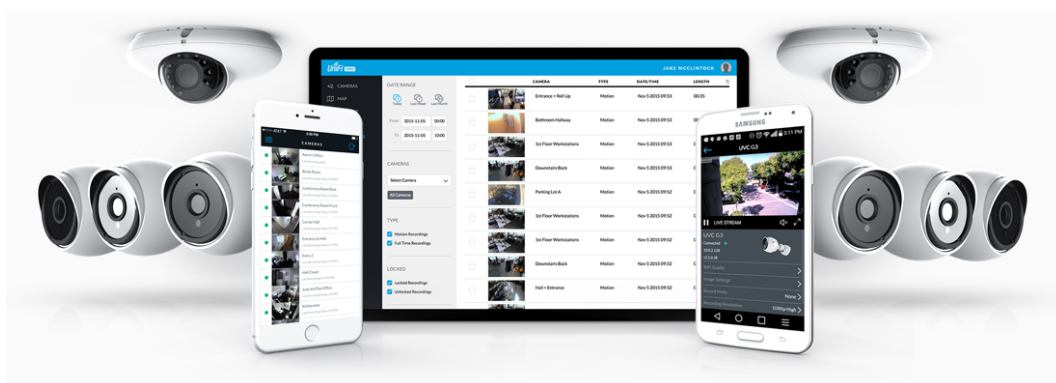

Ubiquiti UniFi G5 Dome Ultra Black

Kamera **UniFi G5 Dome Ultra** poskytuje čistý a ostrý obraz v **rozlišení 2688 × 1512 při 30 fps** s možností nočního vidění.

Kamera podporuje **PoE napájení (37-57 V DC)**. Balení neobsahuje PoE injektor.

- 4 Mpx CMOS senzor (1/2.4") & rozlišení 2688 × 1512 při 30 fps (16 : 9)
- Úhel záběru: 102,4° horizontálně, 54,9° vertikálně, 120,6° diagonálně
- Vestavěné IR LED diody a automatický IR cut filtr pro lepší noční vidění
- Odolnost IK06 (antivandal)
- ARM Dual-Core Cortex-A7 procesor/čip
- Podpora PoE 37-57 V DC (injektor není součástí balení)

Kamera je součástí produktové řady **UniFi Protect**, kde je největší předností centralizovaná správa všech zařízení v jediném softwaru. Software UniFi Protect je předinstalovaný na serveru **UniFi Protect NVR** (IPZUBT1003) pro Full HD záznam až 50 kamer, **UniFi Cloud Key Gen2 Plus** (NAOUBT1019) pro záznam až 15 kamer nebo **UniFi Dream Machine PRO** (NAAUBT1121) pro záznam až 32 kamer.

Výhoda serverů je, že spolupracují s aplikacemi pro mobilní zařízení, díky tomu můžete mít váš kamerový systém neustále pod dohledem.

[Aplikace UniFi Protect pro mobilní zařízení s Androidem](#)

[Aplikace UniFi Protect pro mobilní zařízení s iOS](#)