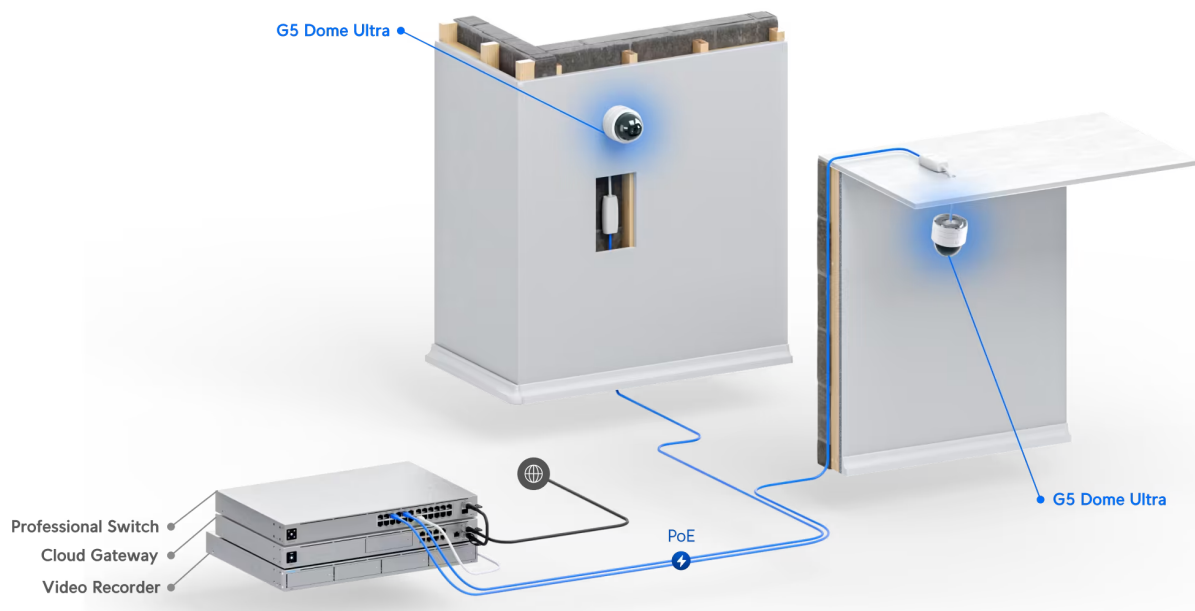

Ubiquiti UniFi G5 Dome Ultra Black

Kamera **UniFi G5 Dome Ultra** poskytuje čistý a ostrý obraz v **rozlišení 2688 × 1512 při 30 fps** s možností nočního vidění.

Kamera podporuje **PoE napájení (37-57 V DC)**. Balení neobsahuje PoE injektor.

- 4 Mpx CMOS senzor (1/2.4") & rozlišení 2688 × 1512 při 30 fps (16 : 9)
- Úhel záběru: 102,4° horizontálně, 54,9° vertikálně, 120,6° diagonálně
- Vestavěné IR LED diody a automatický IR cut filtr pro lepší noční vidění
- Odolnost IK06 (antivandal)
- ARM Dual-Core Cortex-A7 procesor/čip
- Podpora PoE 37-57 V DC (injektor není součástí balení)

Kamera je součástí produktové řady **UniFi Protect**, kde je největší předností centralizovaná správa všech zařízení v jediném softwaru. Software UniFi Protect je předinstalovaný na serveru **UniFi Protect NVR** (IPZUBT1003) pro Full HD záznam až 50 kamer, **UniFi Cloud Key Gen2 Plus** (NAOUBT1019) pro záznam až 15 kamer nebo **UniFi Dream Machine PRO** (NAAUBT1121) pro záznam až 32 kamer.

ZÁKLADNÍ SPECIFIKACE

Rozlišení snímáče: 4 Mpx

Snímací čip: 1/2,4" CMOS senzor

Maximální rozlišení: 2688 × 1512 px

Snímková rychlost: max. 30 fps
IR přísvit: ano, do 20 m
Objektiv: pevný
Rozhraní: 1× RJ-45 10/100 Mbps
Slot paměťových karet: ne
Audio: ne
Napájení: PoE 37-57 V DC
Pracovní teplota: -20 až +40 °C
Hmotnost: 175 g
Rozměry: 68,2 × 63,6 × 63,6 mm