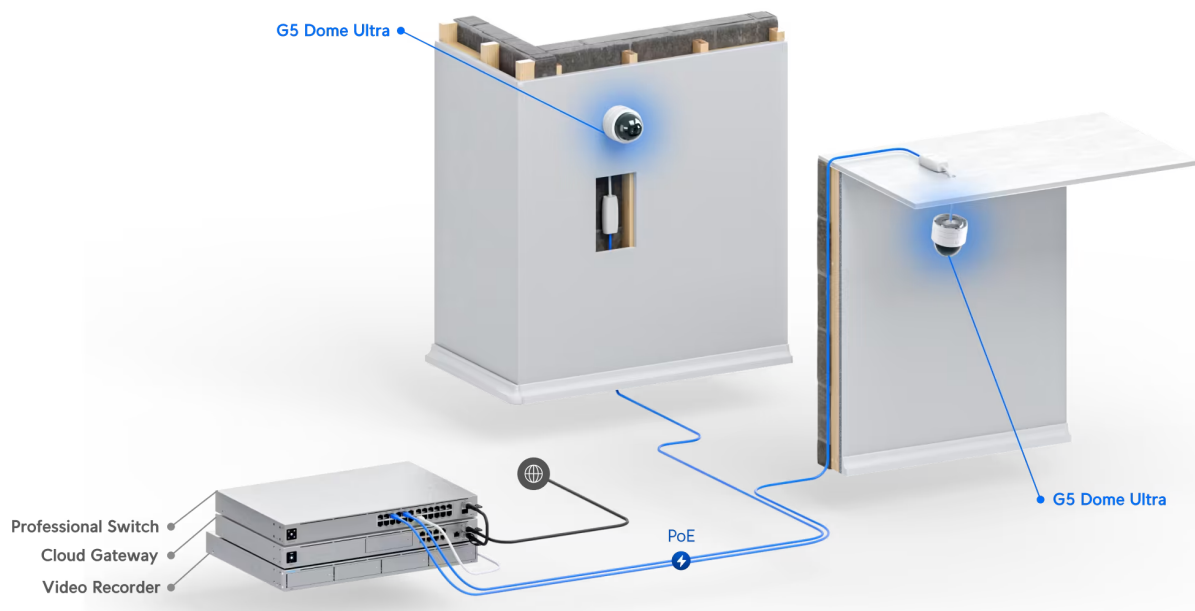

### Ubiquiti UniFi G5 Dome Ultra Black

Kamera **UniFi G5 Dome Ultra** poskytuje čistý a ostrý obraz v **rozlišení 2688 × 1512 při 30 fps** s možností nočního vidění.

Kamera podporuje **PoE napájení (37-57 V DC)**. Balení neobsahuje PoE injektor.

- 4 Mpx CMOS senzor (1/2.4") & rozlišení 2688 × 1512 při 30 fps (16 : 9)
- Úhel záběru: 102,4° horizontálně, 54,9° vertikálně, 120,6° diagonálně
- Vestavěné IR LED diody a automatický IR cut filtr pro lepší noční vidění
- Odolnost IK06 (antivandal)
- ARM Dual-Core Cortex-A7 procesor/čip
- Podpora PoE 37-57 V DC (injektor není součástí balení)

## ZÁKLADNÍ SPECIFIKACE

**Rozlišení snímáče:** 4 Mpx

**Snímací čip:** 1/2,4" CMOS senzor

**Maximální rozlišení:** 2688 × 1512 px

**Snímková rychlost:** max. 30 fps  
**IR přísvit:** ano, do 20 m  
**Objektiv:** pevný  
**Rozhraní:** 1× RJ-45 10/100 Mbps  
**Slot paměťových karet:** ne  
**Audio:** ne  
**Napájení:** PoE 37-57 V DC  
**Pracovní teplota:** -20 až +40 °C  
**Hmotnost:** 175 g  
**Rozměry:** 68,2 × 63,6 × 63,6 mm