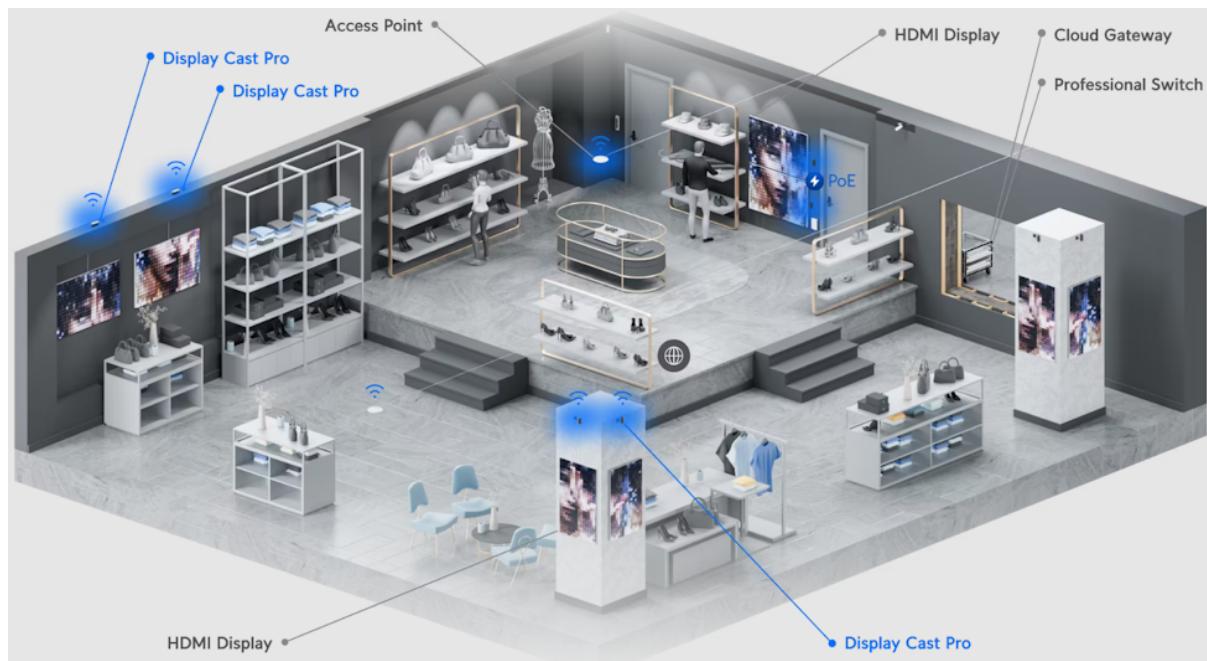

### Ubiquiti Connect Display Cast Pro

Zobrazovací zařízení, které okamžitě přemění jakýkoli **HDMI** displej na spravované zařízení **digital signage**. Podporuje přehrávání multimediálního obsahu, webový režim a možnost připojení periferií pomocí **USB-C** portu.

Přenosný modul umožňuje prezentovat vlastní multimediální playlisty vytvořené v aplikaci UniFi Connect na libovolném displeji kompatibilním s rozhraním HDMI. Poháněný je osmijádrovým procesorem **Arm Cortex-A78**, doplněný o **8 GB** operační paměti. Pro uložení médií disponuje interním úložištěm o kapacitě **32 GB**. Napájení je řešeno skrze **PoE** nebo **USB-C adaptér**.

- Připojení k jakémukoli displeji kompatibilnímu s HDMI
- Automatické zapnutí/vypnutí displeje pomocí HDMI CEC
- Podpora PoE
- Montážní sada včetně úchytky na zeď součástí balení
- Možnost připojení klávesnice a myši pomocí USB-C
- Aplikace pro správu - UniFi Connect web (verze 3.14.6 a novější) & UniFi Connect iOS a Android (verze 2.18.1 a novější)
- Připojení pomocí UniFi Wi-Fi Auto-Link nebo Ethernetu