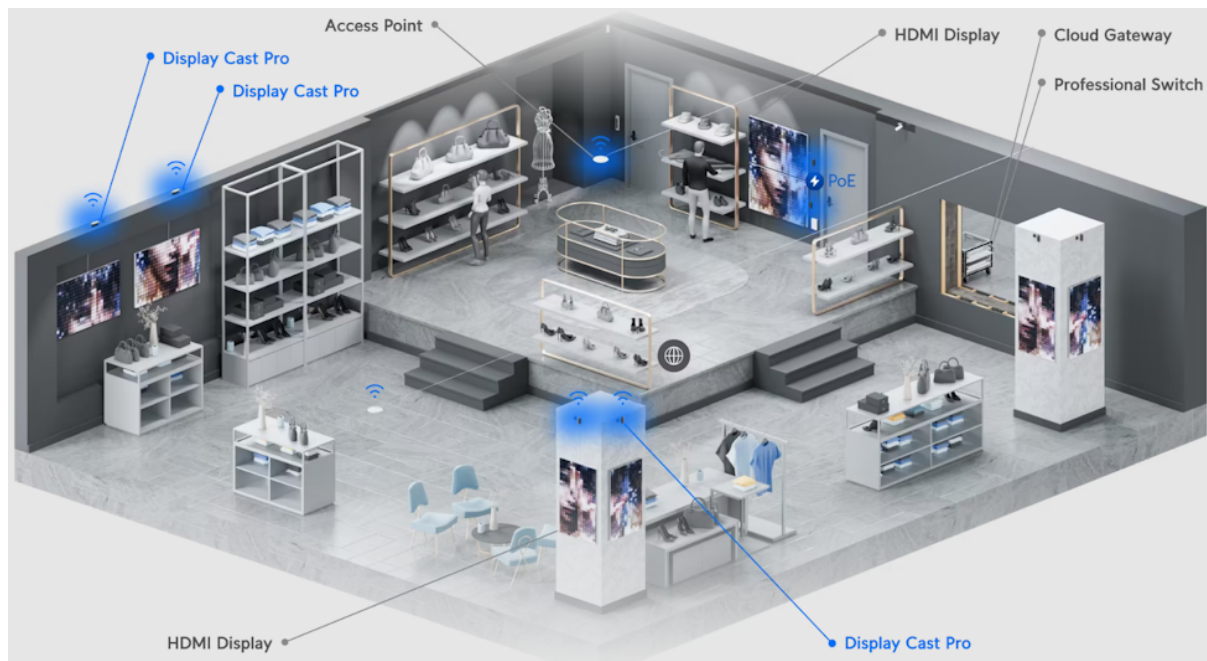

Zobrazovací zařízení, které okamžitě přemění jakýkoli **HDMI** displej na spravované zařízení **digital signage**. Podporuje přehrávání multimediálního obsahu, webový režim a možnost připojení periferií pomocí **USB-C** portu.

Přenosný modul umožňuje prezentovat vlastní multimediální playlisty vytvořené v aplikaci UniFi Connect na libovolném displeji kompatibilním s rozhraním HDMI. Poháněný je osmijádrovým procesorem **Arm Cortex-A78**, doplněný o **8 GB** operační paměti. Pro uložení médií disponuje interním úložištěm o kapacitě **32 GB**. Napájení je řešeno skrze **PoE** nebo **USB-C adaptér**.

- Připojení k jakémukoli displeji kompatibilnímu s HDMI
- Automatické zapnutí/vypnutí displeje pomocí HDMI CEC
- Podpora PoE
- Montážní sada včetně úchytky na zeď součástí balení
- Možnost připojení klávesnice a myši pomocí USB-C
- Aplikace pro správu - UniFi Connect web (verze 3.14.6 a novější) & UniFi Connect iOS a Android (verze 2.18.1 a novější)
- Připojení pomocí UniFi Wi-Fi Auto-Link nebo Ethernetu