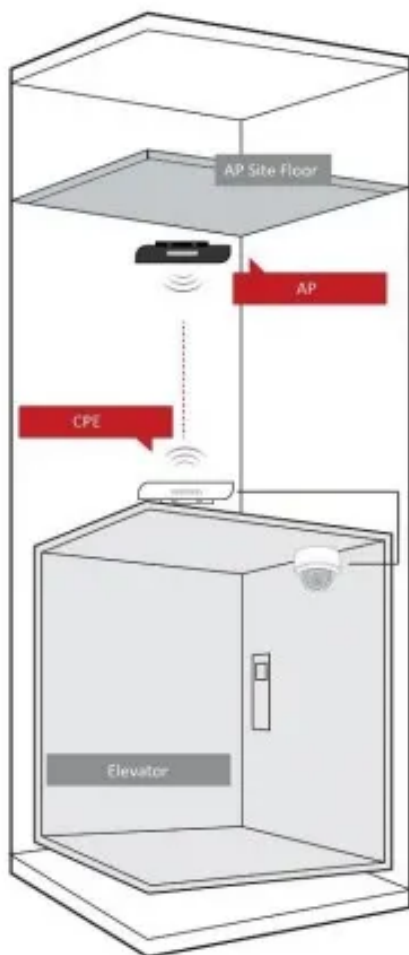

Porty: 2 × 10/100 Mbps RJ-45
Napájení: pasivní PoE (12–24 V)
Rozměry: 187 × 92 × 46 mm
Hmotnost: 260 g (jedno zařízení)

Typické použití

Scene 1