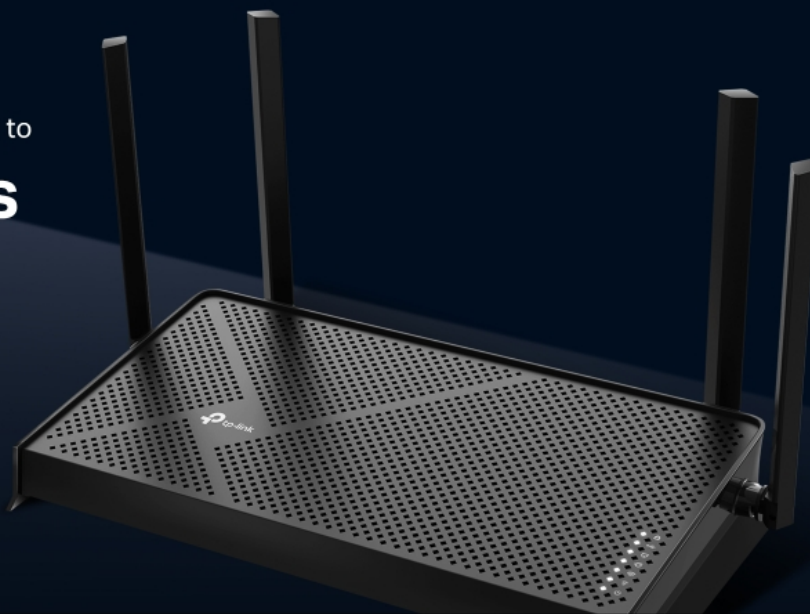

Dual-Band WiFi 7 Speed up to

3570 Mbps

5 GHz

Multi-Link Operation

Faster Speed, Lower Latency

2.4 GHz