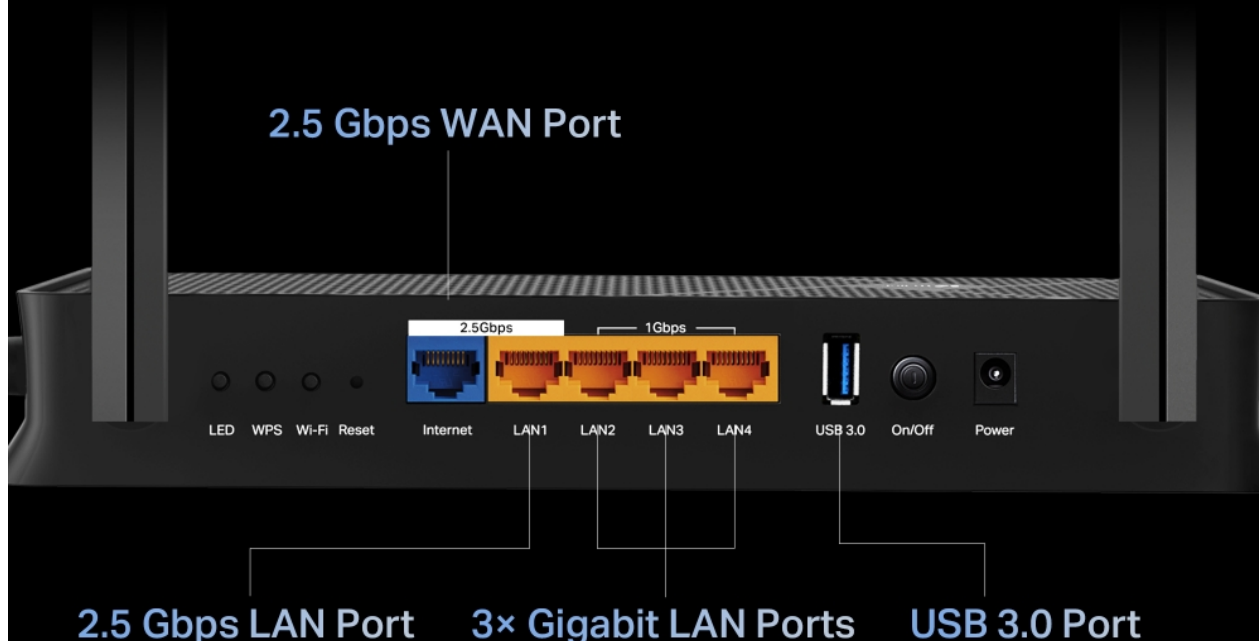

Router pracující v pásmech **2,4 a 5 GHz** je vybaven nejnovější bezdrátovou technologií **Wi-Fi 7** s podporou standardů **802.11a/b/g/n/ac/ax/be**. V pásmu 2,4 GHz dosahuje přenosových rychlostí **až 688 Mb/s** a v pásmu 5 GHz **až 2882 Mb/s**. Technologie **Beamforming** a čtyři externí antény se spojí a vytvoří silný a spolehlivý Wi-Fi signál v celé domácnosti. Pro snadné nastavení a použití lze využít **mobilní aplikaci Tether** nebo webové rozhraní.

4x

External antennas
with beamforming

More Capacity, Broader Coverage

VPN
Clients and Server

TP-Link
HomeShield

EasyMesh

— Compatible —

- **3,6 Gb/s dvoupásmová Wi-Fi 7** - BE3600 dvoupásmová Wi-Fi poskytuje rychlost až 3,6 Gb/s.
- **Široká škála připojení** - 1x 2,5 Gb/s port WAN, 1x 2,5 Gb/s port LAN a 3x GbE porty LAN nabízejí vysokorychlostní přenos dat.
- **Maximální pokrytí** - Čtyři externí antény spolu s technologií Beamforming zajišťují vyšší kapacitu, stabilnější a spolehlivější připojení a minimalizují rušení.
- **Kompatibilita s EasyMesh** - Je kompatibilní s routerem EasyMesh a prodlužovači dosahu, které vytvářejí jednotnou síť pro celou domácnost a eliminují výpadky a zpoždění při přechodu mezi signály.
- **Snadná instalace a použití** - Správa sítě nikdy nebyla snazší díky aplikaci Tether.
- **TP-Link HomeShield** - Vylepšené zabezpečení chrání před nejnovějšími kybernetickými hrozbami.
- **Široká kompatibilita** - Podporuje všechny generace a zařízení Wi-Fi a všechny poskytovatele internetu.

2.5 Gigabit Wired Connections

ZÁKLADNÍ SPECIFIKACE

Standard: 802.11a/b/g/n/ac/ax/be

Rychlost datového přenosu: 688 Mb/s - 2,4 GHz, 2882 Mb/s - 5 GHz

Anténa: 4x externí anténa

Porty: 1x 2,5G RJ-45 WAN, 1x 2,5G RJ-45 LAN, 3x GbE RJ-45, 1x USB 3.0