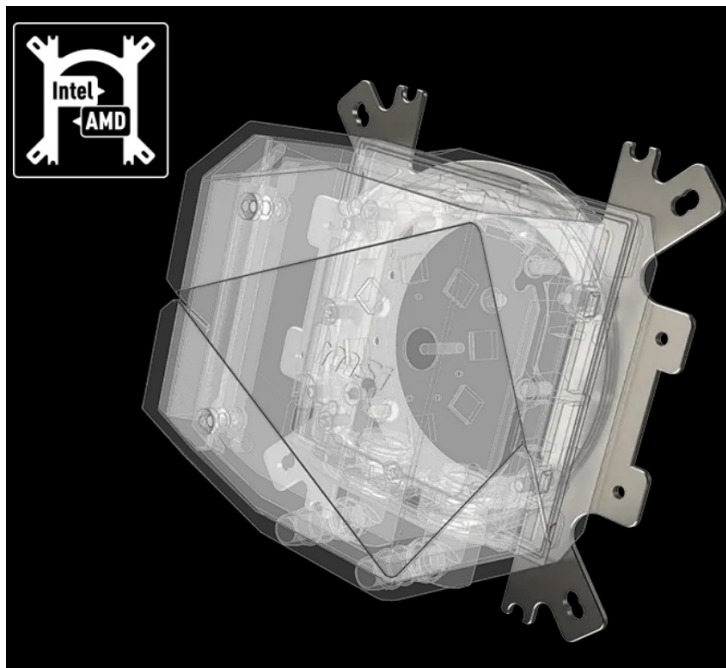

## MSI MAG Core Liquid I360 - mohutně chladí, ať se děje cokoli

**Vodní chladič MSI MAG Core Liquid I360** vytáhne váš PC procesor na vrchol potenciálního výkonu. Představuje ideální volbu do herních sestav a PC systému, které si uživatelé sami rádi vyladí. Vyznačuje se inovativním designem, který je vybroušený do nejmenších detailů a umožní vám nasazení v různých úhlech, respektive různých herních skříních. Provedení se vyznačuje **Dua-Sided Infinite Mirror** - designovým prvkem oboustranného zrcadla - který dodá vaší PC sestavě exkluzivní vzezření.

Kromě toho si vodní chladič **MSI MAG Core Liquid I360** zakládá také na tichém provozu. Oproti tradičním chladičům, snižuje celkové vibrace a dosahuje hladkého průtoku vody. Podíl na tom má specifické vnitřní uspořádání v čele s čerpadlem a potrubím. **Řada MSI MAG Core Liquid I** disponuje opletenými hadicemi, které zajišťují vysokou odolnost proti poškození, nízkým teplotám nebo korozi.

### MSI MAG CoreLiquid I360

Vodní chladič určený pro chlazení široké škály procesorů. Vyznačuje se vysokou kvalitou, výkonem a spolehlivostí. Disponuje **třemi 120 mm** velkými ventilátory a čerpadlem s **ARGB** podsvícením. Odolné opletené hadice jsou dlouhé **400 mm** a díky dostatečně širokému průměru zaručují **plynulý průtok** chladicí kapaliny.

**Hlučnost:** max. 32,8 dBA

**Délka hadice:** 400 mm

**Rozměry:** 394 × 120 × 27 mm

**Rozměry chladicího bloku:** 74 × 69,1 × 62,45 mm

**Barva:** černá