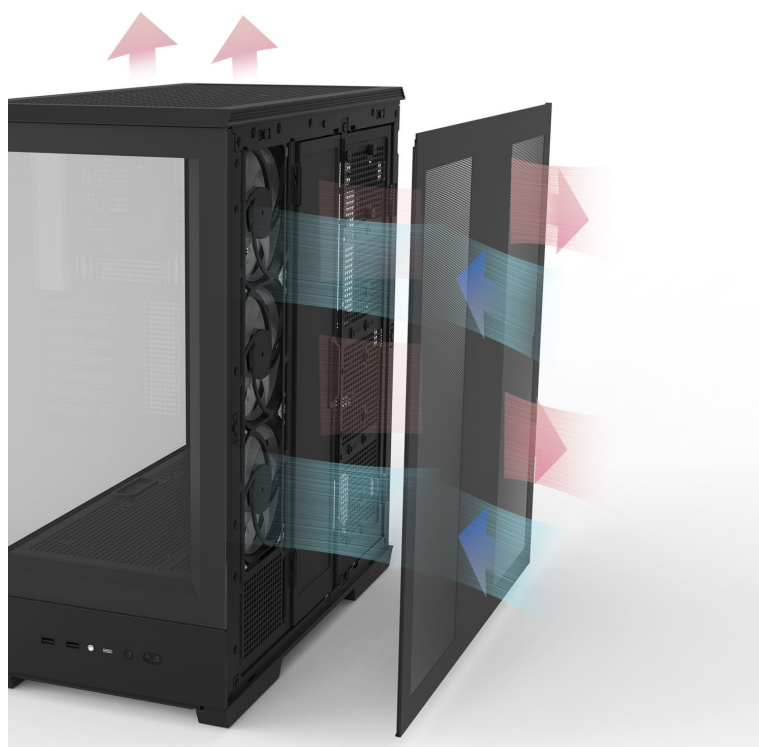

Popis

ZALMAN P50 DS - vystavte PC komponenty na odiv

Skříň **ZALMAN P50 DS** představuje elegantní řešení pro sestavení moderního počítačového systému. Disponuje **bočním a předním panelem z tvrzeného skla**, takže vám zprostředkuje impozantní výhled na vnitřní komponenty a jejich uspořádání. Konstrukce je navíc **kovová**, takže je zajištěna pevnost a bytelnost celé PC skříně. Jednoduchý a čistý design je elegantní na pohled, současně však při stavbě počítače nabízí řadu praktických možností.

P50 DS

Podporuje různé formáty **základních desek ATX, Micro ATX, Mini ITX**. Nabízí **zabudovaný displej**, který slouží k monitoringu hlavních parametrů systému v reálném čase, jako je teplota CPU či GPU. Chlazení zajišťuje **čtveřice předinstalovaných 120mm ventilátorů s ARGB podsvícením**. Samozřejmostí je přítomnost konektorů na spodní straně pro připojení hlavních periférií.

ZALMAN P50 DS

Elegantní počítačová skříň nabízí stylovou **prosklenou bočnici i přední panel** a prvotřídní kovovou konstrukci. Součástí skříňe je diagnostický **displej** umístěný na boční straně, který zobrazuje **teplotu procesoru, grafické karty a čas**. Osazení komponentami je lehké díky intuitivnímu **systému správy kabeláže**, kabely tedy nikde zbytečně nepřekáží. Skříň je osazena **čtyřmi 120mm ventilátory s ARGB podsvícením**. Potěší také možnost rozšíření o dalších 6 ventilátorů. Samozřejmostí jsou prachové filtry. Důmyslné řešení umožňuje pohodlné umístění **až 360 mm dlouhého výměníku** vodního chlazení na horní či boční straně. Ve skříni je dostatek prostoru pro chladič CPU do výšky až 178 mm a grafickou kartu o délce až 435 mm. Na předním panelu se nachází dva porty **USB 3.0**, jeden port **USB-C** a kombinovaný audio port pro sluchátka a mikrofon. Skříň je dodávána **bez zdroje**.