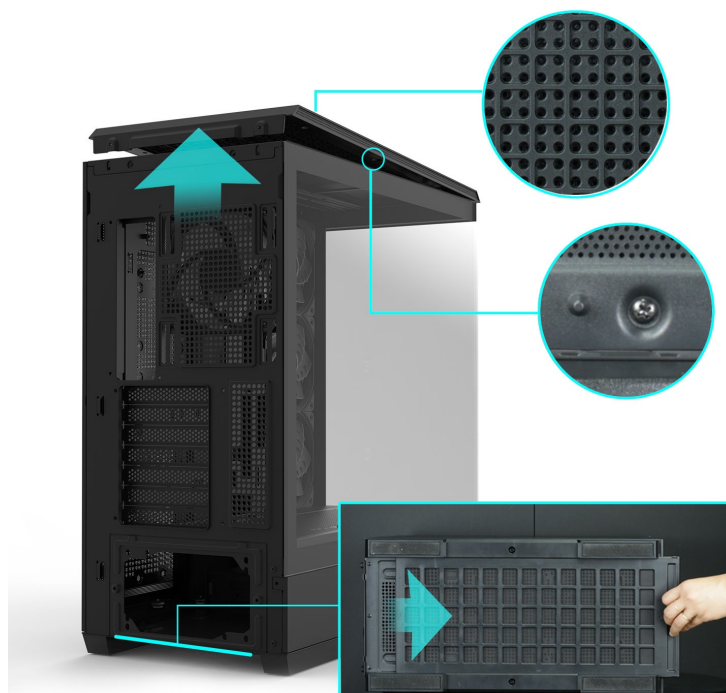

Popis

ZALMAN P50 DS - vystavte PC komponenty na odiv

Skříň **ZALMAN P50 DS** představuje elegantní řešení pro sestavení moderního počítačového systému. Disponuje **bočním a předním panelem z tvrzeného skla**, takže vám zprostředkuje impozantní výhled na vnitřní komponenty a jejich uspořádání. Konstrukce je navíc **kovová**, takže je zajištěna pevnost a bytelnost celé PC skříně. Jednoduchý a čistý design je elegantní na pohled, současně však při stavbě počítače nabízí řadu praktických možností.

P50 DS

Podporuje různé formáty **základních desek ATX, Micro ATX, Mini ITX**. Nabízí **zabudovaný displej**, který slouží k monitoringu hlavních parametrů systému v reálném čase, jako je teplota CPU či GPU. Chlazení zajišťuje **čtveřice předinstalovaných 120mm ventilátorů s ARGB podsvícením**. Samozřejmostí je přítomnost konektorů na spodní straně pro připojení hlavních periférií.

ZALMAN P50 DS

Elegantní počítačová skříň nabízí stylovou **prosklenou bočnici i přední panel** a prvotřídní kovovou konstrukci. Součástí skříňe je diagnostický **displej** umístěný na boční straně, který zobrazuje **teplotu procesoru, grafické karty a čas**. Osazení komponentami je lehké díky intuitivnímu **systému správy kabeláže**, kabely tedy nikde zbytečně nepřekáží. Skříň je osazena **čtyřmi 120mm ventilátory s ARGB podsvícením**. Potěší také možnost rozšíření o dalších 6 ventilátorů. Samozřejmostí jsou prachové filtry. Důmyslné řešení umožňuje pohodlné umístění **až 360 mm dlouhého výměníku** vodního chlazení na horní či boční straně. Ve skříni je dostatek prostoru pro chladič CPU do výšky až 178 mm a grafickou kartu o délce až 435 mm. Na předním panelu se nachází dva porty **USB 3.0**, jeden port **USB-C** a kombinovaný audio port pro sluchátka a mikrofon. Skříň je dodávána **bez zdroje**.