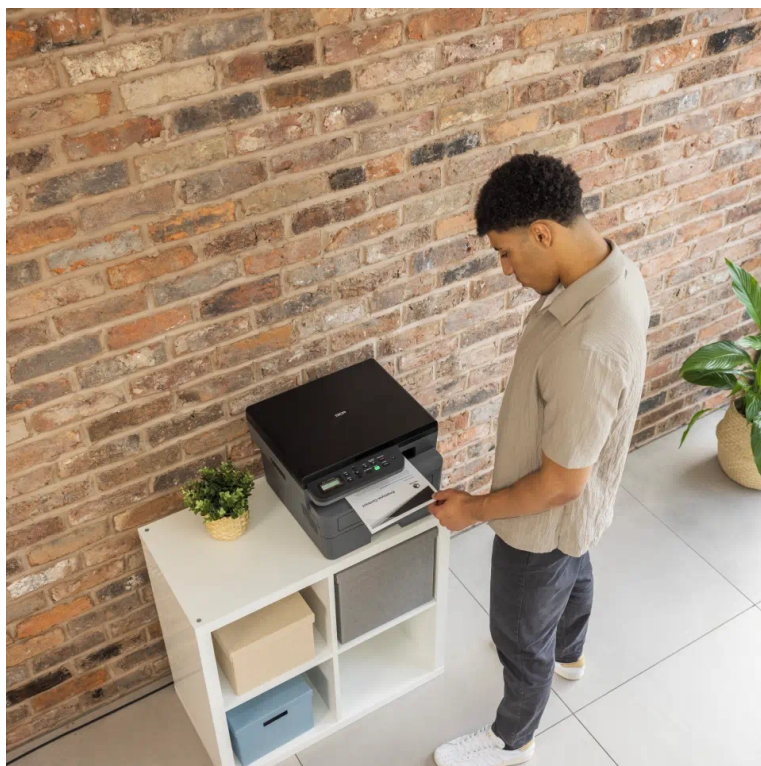

BROTHER DCP-L2600D

Cena celkem:	3 499 Kč (bez DPH: 2 892 Kč)
Běžná cena:	3 849 Kč
Ušetříte:	350 Kč
Kód zboží:	TISB3761
Part No.:	DCPL2600DY1
Záruka:	24 měs.
Stav:	Nové zboží

Popis

Brother DCP-L2600D - buďte produktivní s oboustranným tiskem

Multifunkční tiskárna Brother DCP-L2600D nabízí klíčové funkce pro chod firemní kanceláře nebo menší pracovní skupiny. Tiskárna v sobě integruje také **kopírku** a **skener**, takže s jedním zařízením obsáhnete veškerou každodenní agendu. Díky **rychlosti tisku až 34 stran za minutu** podporuje svižnou produkci dokumentů. Ve spojení s funkcí **automatického oboustranného tisku** šetří čas, peníze a zvyšuje pracovní efektivitu. Snadné a intuitivní ovládání zajišťuje **LCD displej s tlačítky**. Pro drátové připojení slouží rozhraní **USB**.

Brother DCP-L2600D

Multifunkční černobílá laserová tiskárna formátu **A4** nabízející rozlišení tisku **1200 × 1200 DPI** a rychlost tisku až 34 stran za minutu. Disponuje vestavěným skenerem s rozlišením až **1200 × 1200 DPI**. Potěší též **automatický duplexní tisk** s rychlostí až 16 stran za minutu. Vybavena je zásobníkem papíru s kapacitou **250 listů**. Ovládání je velmi snadné díky **dvouřádkovému LCD** displeji s tlačítky. Tiskárnu je možné připojit drátově přes **USB**.