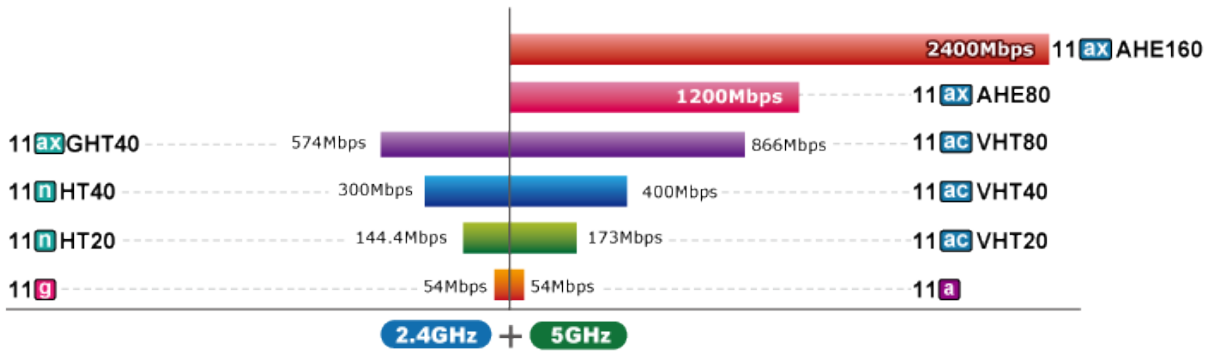

11ax has Faster Data Rate than That of 11ac by **177%**