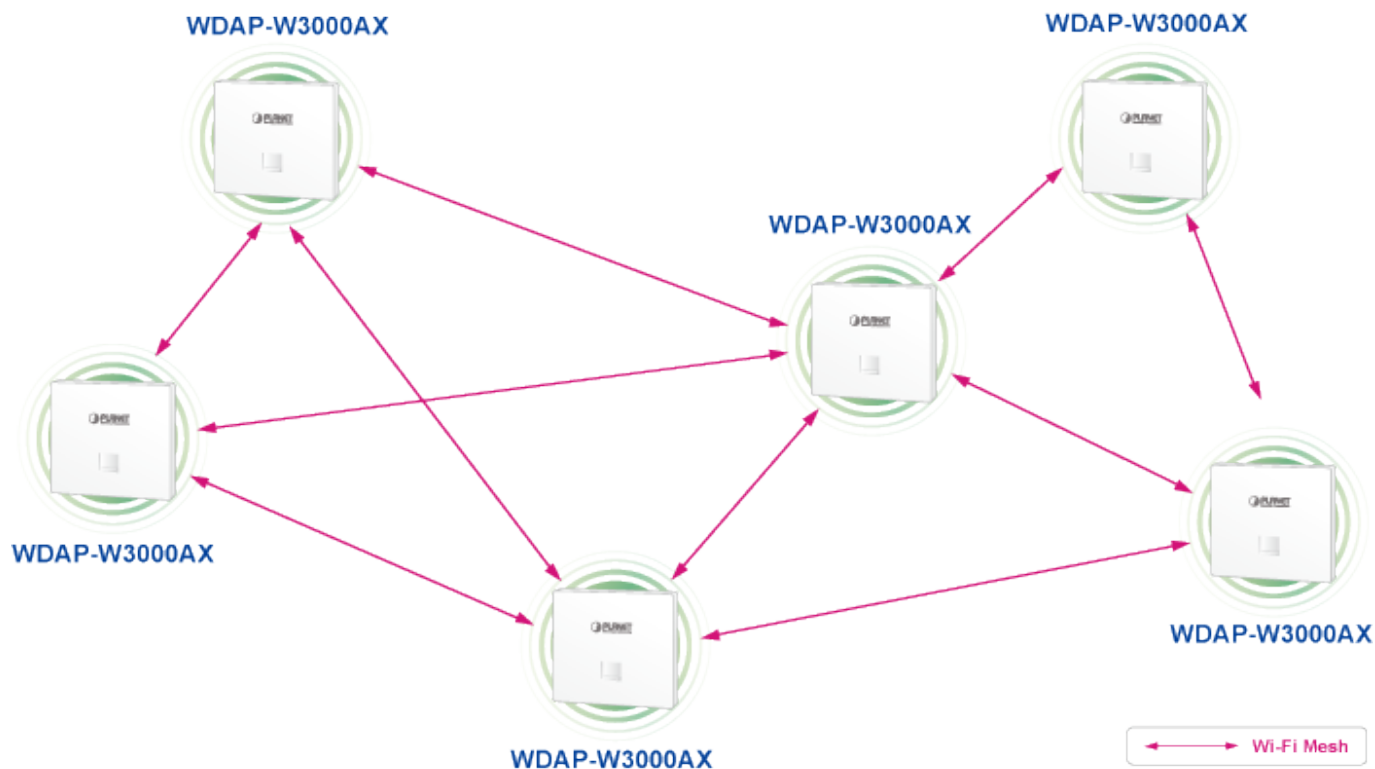

Mesh Topology

Narozdíl od tradiční hvězdicové nebo stromové struktury sítě, ve které spolu mohou komunikovat vždy pouze sousední uzly, mohou všechny uzly v síti Mesh vzájemně komunikovat a automaticky vyhledat nejlepší trasu pro přenos paketů. Tímto způsobem je vytvořeno síťové prostředí s plným pokrytím a efektivním výkonem.

Možný monitoring mobilní aplikací [CloudViewerPro](#).

Další informace můžete nalézt v tomto článku:

[Technologie a zařízení Planet pro moderní bezdrátové sítě Wi-Fi 6 (IEEE 802.11ax)](#)

ZÁKLADNÍ SPECIFIKACE

Vlastnosti:

Wi-Fi standard a podpora přenosu: IEEE 802.11a/b/g/n/ac/ax s rychlostí až 3000 Mb/s

Porty: 1× PoE WAN/LAN 10/100/1000BASE-T RJ-45

Anténa: integrovaná, 4× 1,7 dBi

Provozní frekvence: 2,4 GHz, 5 GHz

Zabezpečení: WPA3 Personal, WPA2/WPA3 Personal, WPA2 Personal (AES), WPA2 Personal (TKIP), WPA2 Personal (TKIP+AES), WPA/WPA2 Personal (AES), WPA/WPA2 Personal (TKIP), WPA/WPA2 Personal (TKIP+AES), WPA2 Enterprise, WPA/WPA2 Enterprise

Bezdrátové režimy: Gateway, access point, repeater, WISP, mesh

LAN: statická IP, dynamická IP

WAN: statická IP, dynamická IP, PPPoE/PPTP/L2TP

Přenosová rychlost: 2600 Mbps (5 GHz), 600 Mbps (2,4 GHz)

Vysílací výkon: až 20 dBm

Napájení: PoE+ 48-54 V, 0,5 A, 802.3at, příkon do 12 W

Provozní teplota: -20 °C až 55 °C

Rozměry: 86 × 86 × 38,8 mm

Hmotnost: 150 g