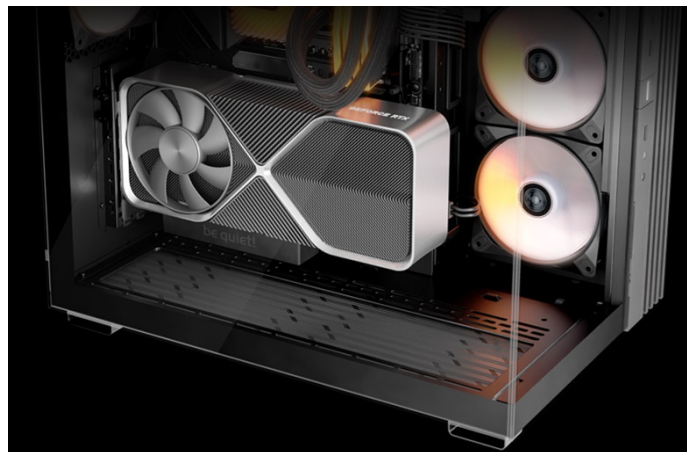

Počítačová skříň Be quiet! LIGHT BASE 600DX moderního stříhu, která svými rozměry a funkcí potěší všechny náročné uživatele a kutily. Kombinuje stylový vzhled s **průhlednými panely** spolu s efektivním chlazením. Ve výsledku pak získáte skvěle vypadající PC systém s vysokým výkonem a **tichým provozem**. Uplatní se při tvorbě herní sestavy, multimediálního centra i pracovní stanice. Pro **variabilní konfiguraci** je zde místa víc než dost. Velké průhledné panely na přední a boční straně poskytují panoramatický pohled na komponenty uvnitř skříň. Fanoušky osvětlení potěší přítomnost **ARGB LED pásku**.

Další předností je podpora **přemístitelných nožiček**, díky čemuž můžete PC otočit a umístit ve svislé i vodorovné poloze. **PC skříň Be quiet! LIGHT BASE 600DX nabízí až 10 pozic pro ventilátory a 2 integrované rozbočovače ventilátorů s ARGB.** Po této stránce je skříň mimořádně univerzální a ve spojení s prostorem uvnitř vám umožní vytvořit rozmanité konfigurace s extrémně výkonnými grafickými kartami, radiátory nebo **základními deskami ve formátu ATX, Micro ATX, Mini-ITX.**

Be quiet! LIGHT BASE 600DX

Unikátní počítačová skříň s průhlednou bočnicí i předním panelem formátu **Middle Tower** nabízí dostatek prostoru pro montáž většiny dostupných komponent. Hlavní předností této skříňe je možnost **rychlé změny její orientace** díky systému **odnímatelných a přemístitelných nožiček**. Skříň je dodávána **bez předinstalovaných ventilátorů**, nabízí ale až **10 pozic pro ventilátory a dva integrované rozbočovače ventilátorů a ARGB**. Na předním panelu se nachází **dva porty USB 3.0**, jeden port **USB-C**, sluchátkový výstup a audio vstup pro mikrofon. Herní design ještě doplňuje elegantní **ARGB osvětlení** lemující strany skříňe, díky čemuž je viditelné bez ohledu na to, v jaké orientaci skříň používáte. Ve skříni je dostatek prostoru pro **chladič CPU do výšky až 170 mm** a grafickou kartu o délce až 400 mm. Důmyslné řešení umožňuje