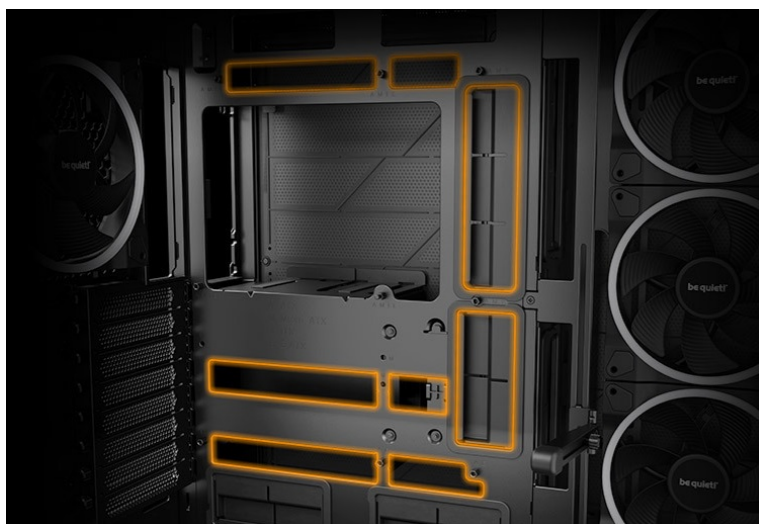

### Be quiet! LIGHT BASE 900FX - dívejte se, jak krásně vypadá

Počítačová skříň Be quiet! LIGHT BASE 900FX moderního stříhu, která svými rozměry a funkcí potěší všechny náročné uživatele a kutily. Kombinuje stylový vzhled s průhlednými panely spolu s efektivním chlazením. Ve výsledku pak získáte skvěle vypadající PC systém s vysokým výkonem a tichým provozem. Uplatní se při tvorbě **herní sestavy, multimediálního centra i pracovní stanice**. Pro variabilní konfiguraci je zde místa víc než dost. **Velké průhledné panely na přední a boční straně** poskytují panoramatický pohled na komponenty uvnitř skříně. Fanoušky osvětlení potěší přítomnost **ARGB LED pásku**.

### Be quiet! LIGHT BASE 900FX

Unikátní počítačová skříň s průhlednou bočnicí i předním panelem formátu **Middle Tower** nabízí dostatek prostoru pro montáž většiny dostupných komponent. Hlavní předností této skříně je možnost **rychlé změny její orientace** díky systému **odnímatelných a přemístitelných nožiček**. Skříň je dodávána **se čtyřmi předinstalovanými 140mm ventilátory s ARGB podsvícením**. K tomu nabízí dalších až **6 pozic pro ventilátory** a **dva integrované rozbočovače ventilátorů a ARGB**. Na předním panelu se nachází **dva porty USB 3.0**, jeden port **USB-C**, sluchátkový výstup a audio vstup pro mikrofon. Herní design ještě doplňuje elegantní **ARGB osvětlení** lemující strany skříně, díky čemuž je viditelné bez ohledu na to, v jaké orientaci skříně používáte. Ve skříně je dostatek prostoru pro **chladič CPU do výšky až 190 mm** a grafickou kartu o délce až 495 mm. Důmyslné řešení umožňuje pohodlné umístění **až 420 mm dlouhého výměníku** vodního chlazení