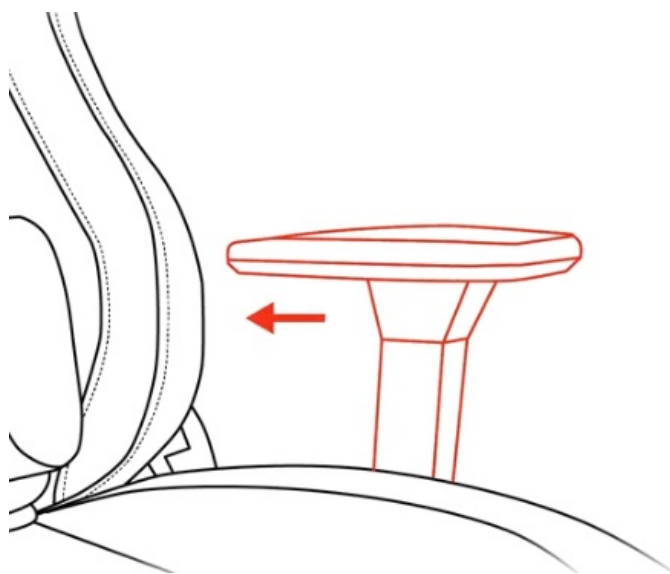

Židle AROZZI AVANTI je potažena **prodyšným materiálem Soft Fabric**, který **ochladí tělo** a díky své odolnosti je vhodný pro dlouhodobé užívání. Tato tkanina zvládne každodenní zátěž, je **odolná proti roztržení** a spojená pevnými švy, takže zvládne i silný tah a při kontaktním pohybu nevytváří hluk jako u kožených křesel. Model disponuje **robustním rámem s nosností až 120 kg**.