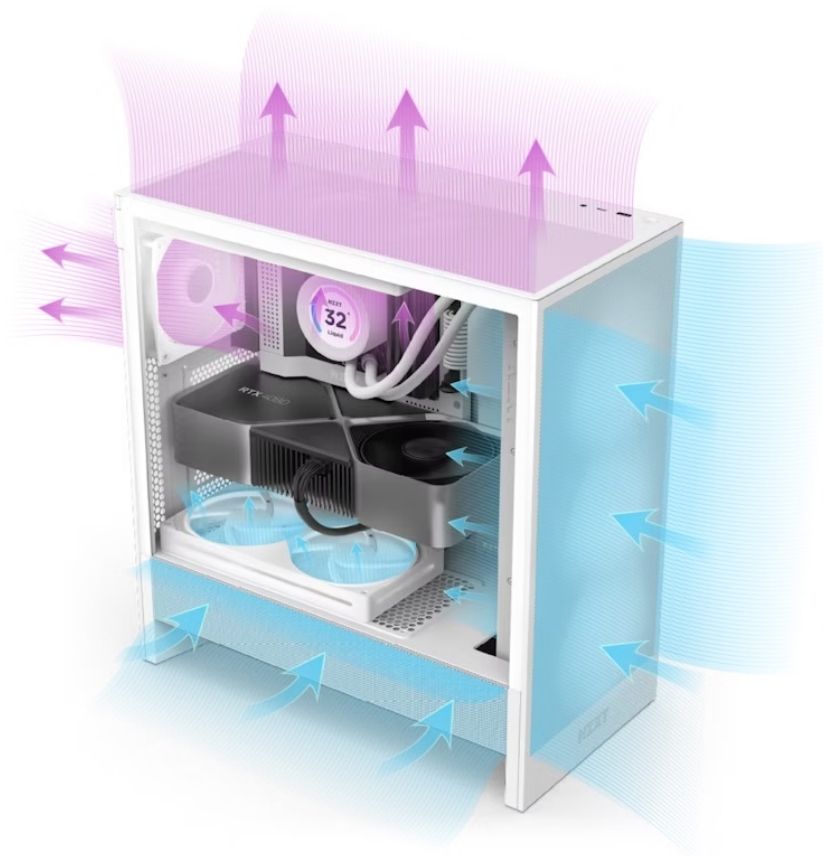

### NZXT H5 Flow RGB Edition - nechte herní výkon proudit

Počítačová skříň NZXT H5 Flow RGB Edition velikosti Middle Tower je navržena pro stavbu moderního PC systému s důrazem na perfektní proudění vzduchu a chlazení GPU. **Panely se síťovaným designem** jsou ideální pro výkonné sestavy s pokročilým nebo vodním chlazením. Současně zajišťují maximální průtok vzduchu a zamezují nadměrnému vniknutí prachu.

Vnitřní prostor pojme všechny komponenty v čele s **chladičem CPU** do výšky až 170 mm a grafickou kartou o délce až 410 mm. Instalovat lze rovněž **základní desky různých formátů - ATX, Micro ATX, Mini ITX, EATX**. V základu je skříň osazena **jedním RGB ventilátorem o velikosti 360 mm** (kombinace 3× 120mm ventilátorů) a **jedním 120mm ventilátorem bez podsvícení** na zadní straně. Ventilátory pracují tiše a podporují efektivní chlazení. Konstrukce se vyznačuje přítomností **průhledné bočnice** pro vzhled do nitra vaší běžící PC sestavy.

### ZÁKLADNÍ SPECIFIKACE

**Provedení skříně:** Middle Tower

**Interní pozice:** 2x 2,5", 1x 3,5"

**Kompatibilita základní desky:** ATX, Micro ATX, Mini ITX, EATX (do 277 mm)

**Zdroj:** bez zdroje

**Konektory na horním panelu:** 1x USB-C 3.2 Gen2, 1x USB 3.2 Gen1 (USB 3.0), 1x kombinovaný port sluchátek a mikrofonu