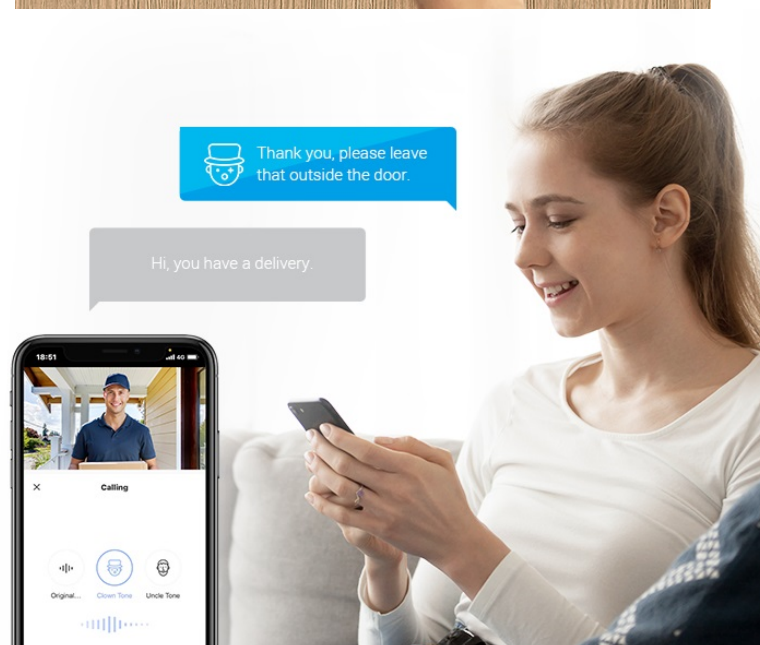

EZVIZ DP2 2K

Cena celkem:	4 525 Kč (bez DPH: 3 740 Kč)
Běžná cena:	4 978 Kč
Ušetříte:	453 Kč
Kód zboží:	KIPEZV1085
Part No.:	CS-DP2(3WPFBS,3MP)
Záruka:	24 měs.
Stav:	Nové zboží

Popis

EZVIZ DP2 2K - jasný výhled za domovní dveře

Chytrý dveřní videotelefon EZVIZ DP2 2K, který přináší bezpečnost a pohodlné ovládání až k vašim domovním dveřím. Dveřní kukátko s kamerou nabízí obraz v **rozlišení 2K** a umožňuje snímání prostoru v širokých zorných úhlech. Díky tomu vám přehledně zprostředkuje, kdo stojí za dveřmi. Ostrý obraz je pak ideální pro jasnou identifikaci osoby. Skrze **barevný dotykový displej** můžete snadno a intuitivně ovládat jednotlivé funkce. Ve spojení s **inteligentní detekcí pohybu** máte vše pod kontrolou a můžete se cítit bezpečně v každé situaci.

Dveřní videotelefon EZVIZ DP2 2K vám poslouží nejenom k živému zobrazení, ale také **obousměrnému videohovoru**, což oceníte například při uvítání přátel, doručování balíčků, pošty nebo využívání dalších služeb. Samozřejmostí je také **podpora nočního vidění** díky IR přísvitu do vzdálenosti až 5 m. Součástí je rovněž **zvonek**.

EZVIZ DP2 2K

Dveřní kukátko s kamerou a funkcí zvonku nabízí rozlišení **2304 × 1296** obrazových bodů a úhel záběru **166°**. Video ve vysoké kvalitě zaručí také při nočních záběrech díky **IR přísvitu** s dosahem až 5 m. **PIR čidlo** pro detekci pohybu zajistí dokonalé zabezpečení prostoru. Kukátko disponuje 4,3" dotykovým displejem, bezdrátovým připojením **Wi-Fi** a slotem pro paměťovou kartu o velikosti až 512 GB pro nahrávání záznamu. Díky mobilní aplikaci budete mít přehled o situaci před dveřmi **24 hodin denně, 7 dní v týdnu** odkudkoli skrze váš smartphone. O napájení se stará vestavěná baterie s kapacitou **4600 mAh**, nebo napájecí adaptér (není součástí balení).