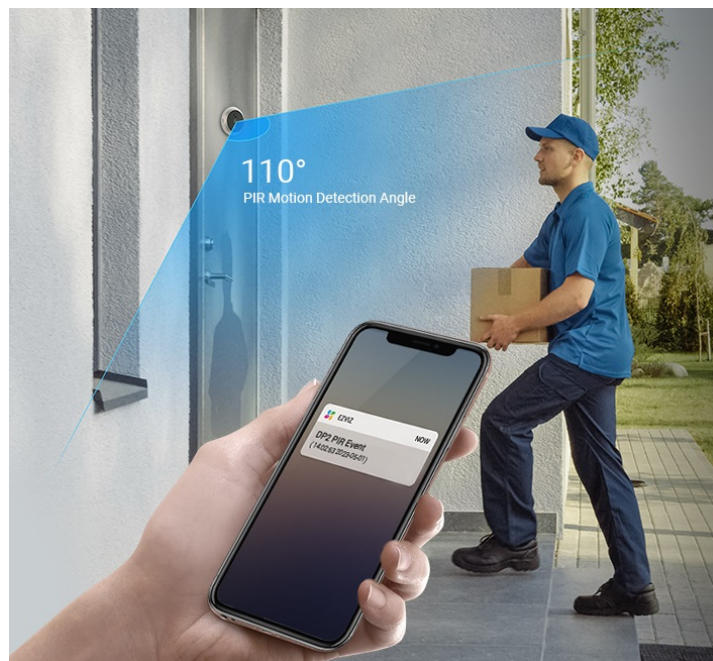

EZVIZ DP2 2K

Cena celkem:	4 525 Kč (bez DPH: 3 740 Kč)
Běžná cena:	4 978 Kč
Ušetříte:	453 Kč
Kód zboží:	KIPEZV1085
Part No.:	CS-DP2(3WPFBS,3MP)
Záruka:	24 měs.
Stav:	Nové zboží

Popis

EZVIZ DP2 2K - jasný výhled za domovní dveře

Chytrý dveřní videotelefon EZVIZ DP2 2K, který přináší bezpečnost a pohodlné ovládání až k vašim domovním dveřím. Dveřní kukátko s kamerou nabízí obraz v **rozlišení 2K** a umožňuje snímání prostoru v širokých zorných úhlech. Díky tomu vám přehledně zprostředkuje, kdo stojí za dveřmi. Ostrý obraz je pak ideální pro jasnou identifikaci osoby. Skrze **barevný dotykový displej** můžete snadno a intuitivně ovládat jednotlivé funkce. Ve spojení s **inteligentní detekcí pohybu** máte vše pod kontrolou a můžete se cítit bezpečně v každé situaci.

Dveřní videotelefon EZVIZ DP2 2K vám poslouží nejenom k živému zobrazení, ale také **obousměrnému videohovoru**, což oceníte například při uvítání přátel, doručování balíčků, pošty nebo využívání dalších služeb. Samozřejmostí je také **podpora nočního vidění** díky IR přísvitu do vzdálenosti až 5 m. Součástí je rovněž **zvonek**.

EZVIZ DP2 2K

Dveřní kukátko s kamerou a funkcí zvonku nabízí rozlišení **2304 × 1296** obrazových bodů a úhel záběru **166°**. Video ve vysoké kvalitě zaručí také při nočních záběrech díky **IR přísvitu** s dosahem až 5 m. **PIR čidlo** pro detekci pohybu zajistí dokonalé zabezpečení prostoru. Kukátko disponuje 4,3" dotykovým displejem, bezdrátovým připojením **Wi-Fi** a slotem pro paměťovou kartu o velikosti až 512 GB pro nahrávání záznamu. Díky mobilní aplikaci budete mít přehled o situaci před dveřmi **24 hodin denně, 7 dní v týdnu** odkudkoli skrze váš smartphone. O napájení se stará vestavěná baterie s kapacitou **4600 mAh**, nebo napájecí adaptér (není součástí balení).